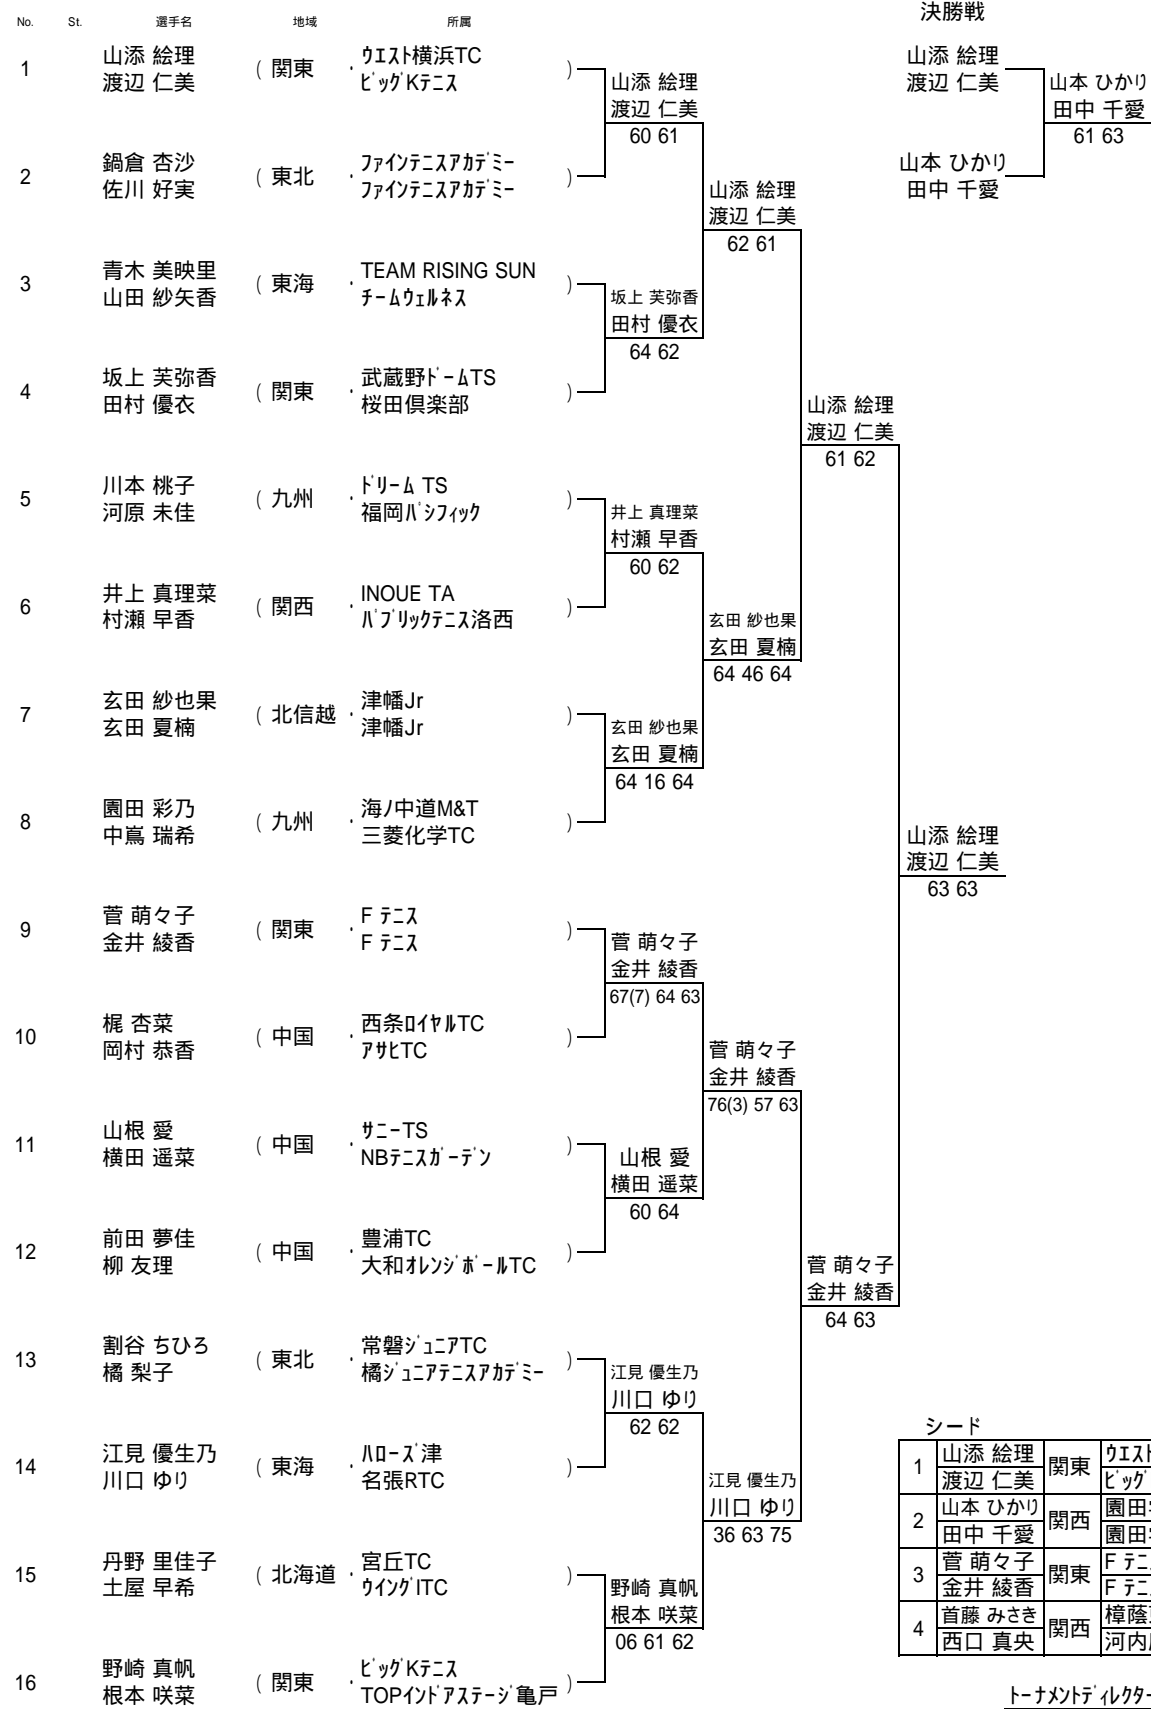

ダンロップ全日本ジュニアテニス選手権'09

supported by NISSHINBO

2009.8.5.~17. 大阪・朝テニスセンター

14歳以下女子ダブルス No. 1.

シード

1	山添 絵理	関東	ウエスト横浜TC
2	山本 ひかり	関西	園田学園中
	田中 千愛	関西	園田学園中
3	菅 萌々子	関東	Fテニス
	金井 綾香	関東	Fテニス
4	首藤 みさき	関西	樟蔭東中
	西口 真央	関西	河内庭球倶楽部

トーナメントディレクター: 石山 邦彦
 トーナメントフェリー: 海原 真弓

ダンロップ全日本ジュニアテニス選手権'09

supported by NISSHINBO

2009.8.5. ~ 17. 大阪・朝テニスセンター

14歳以下女子ダブルス No. 2.

No.	St.	選手名	地域	所属	対戦相手	スコア	結果
17		中村 文香 古崎 真帆里	(東海)	TEAM KOMADA T.R.S.A	中村 文香 古崎 真帆里	60 61	中村 文香 古崎 真帆里 67(5) 64 62
18		高嶋 彩香理 眞鍋 果歩	(四国)	トキワTC 高松北中	中村 文香 古崎 真帆里	67(5) 64 62	
19		筒井 八雪 高津 采希	(関西)	園田学園中 園田学園中	筒井 八雪 高津 采希	62 61	
20		高橋 日菜子 鳴海 朱音	(北海道)	あけぼのTC ウイング札幌リスト校	中村 文香 古崎 真帆里	64 76(6)	
21		上 唯希 釜江 玲奈	(関西)	園田学園TCO 園田学園中	上 唯希 釜江 玲奈	62 62	
22		竹内 しおり 坂詰 詩音	(北信越)	ICHIKO TC ファースTAC	上 唯希 釜江 玲奈	64 63	
23		山本 理佳 松本 育実	(関東)	湘南ロ-ンTC 荏原SSC	山本 理佳 松本 育実	62 75	
24		首藤 みさき 西口 真央	(関西)	樟蔭東中 河内庭球倶楽部	山本 ひかり 田中 千愛	64 76(5)	
25		金川 美早紀 三輪 愛永	(関西)	青山TS テニスガーデン高槻	金川 美早紀 三輪 愛永	63 60	
26		篠原 七子 漁 美汐	(関西)	REX KOBE REX KOBE	金川 美早紀 三輪 愛永	67(7) 60 64	
27		古川 真実 斉藤 美羽	(関東)	TTC 鷹之台TC	古川 真実 斉藤 美羽	60 60	
28		高木 理香 山川 美咲	(四国)	新居浜ジュニア ハルスホ-ツ	山本 ひかり 田中 千愛	62 60	
29		江代 純菜 川口 桃佳	(九州)	佐世保LTC 佐世保LTC	江代 純菜 川口 桃佳	62 64	シード
30		山本 奈菜 橋本 夏実	(関東)	ビッグKテニス 桜田倶楽部	山本 ひかり 田中 千愛	60 60	
31		織田 知邑 宮道 嘉連	(東海)	Wish TC プレスガーデンTC	山本 ひかり 田中 千愛	63 60	
32		山本 ひかり 田中 千愛	(関西)	園田学園中 園田学園中			

シード	選手名	地域	所属
5	中村 文香 古崎 真帆里	東海	TEAM KOMADA T.R.S.A
6	野崎 真帆 根本 咲菜	関東	ビッグKテニス TOPインドアスステージ亀戸
7	金川 美早紀 三輪 愛永	関西	青山TS テニスガーデン高槻
8	園田 彩乃 中嶋 瑞希	九州	海/中道M&T 三菱化学TC

補欠			
1	川元 さわ 羽澤 未宥	関東	鷹之台TC 鷹之台TC
2	角田 まり 三井 寿々菜	北信越	ずがの台TC 上田市スポーツ少年団