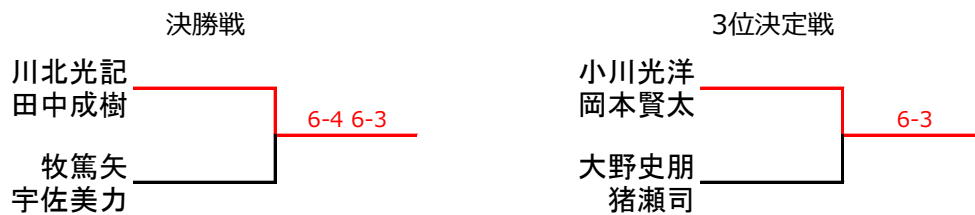

JTA公認
ビーチテニス大会
夏見の浜大会December
2015.12.19

男子

	川北・田中	大野・猪瀬	鶴岡・名児耶	本村・小林	勝敗	順位
川北光記・田中成樹		6-4 6-2	7-6(5) 6-7 11-9	3-6 6-1 10-8	3-0	1
大野史朋・猪瀬司	4-6 2-6		6-3 7-6(4)	6-3 6-3	2-1	2
鶴岡大督・名児耶哉	6-7 7-6(8) 11-9	3-6 6-7		6-4 7-5	1-2	3
本村直樹・小林祥大	6-3 1-6 8-10	3-6 3-6	4-6 5-7		0-3	4

	牧・宇佐美	小川・岡本	高城・福室	竹中・日下部	勝敗	順位
牧篤矢・宇佐美力		6-3 6-7 10-2	6-4 4-6 10-6	6-3 6-4	3-0	1
小川光洋・岡本賢太	3-6 7-6(6) 2-10		6-2 3-6 10-5	6-1 6-3	2-1	2
高城雄大・福室駿介	4-6 6-4 6-10	2-6 6-3 5-10		6-4 6-2	1-2	3
竹中司・日下部貴大	3-6 4-6	1-6 3-6	4-6 2-6		0-3	4