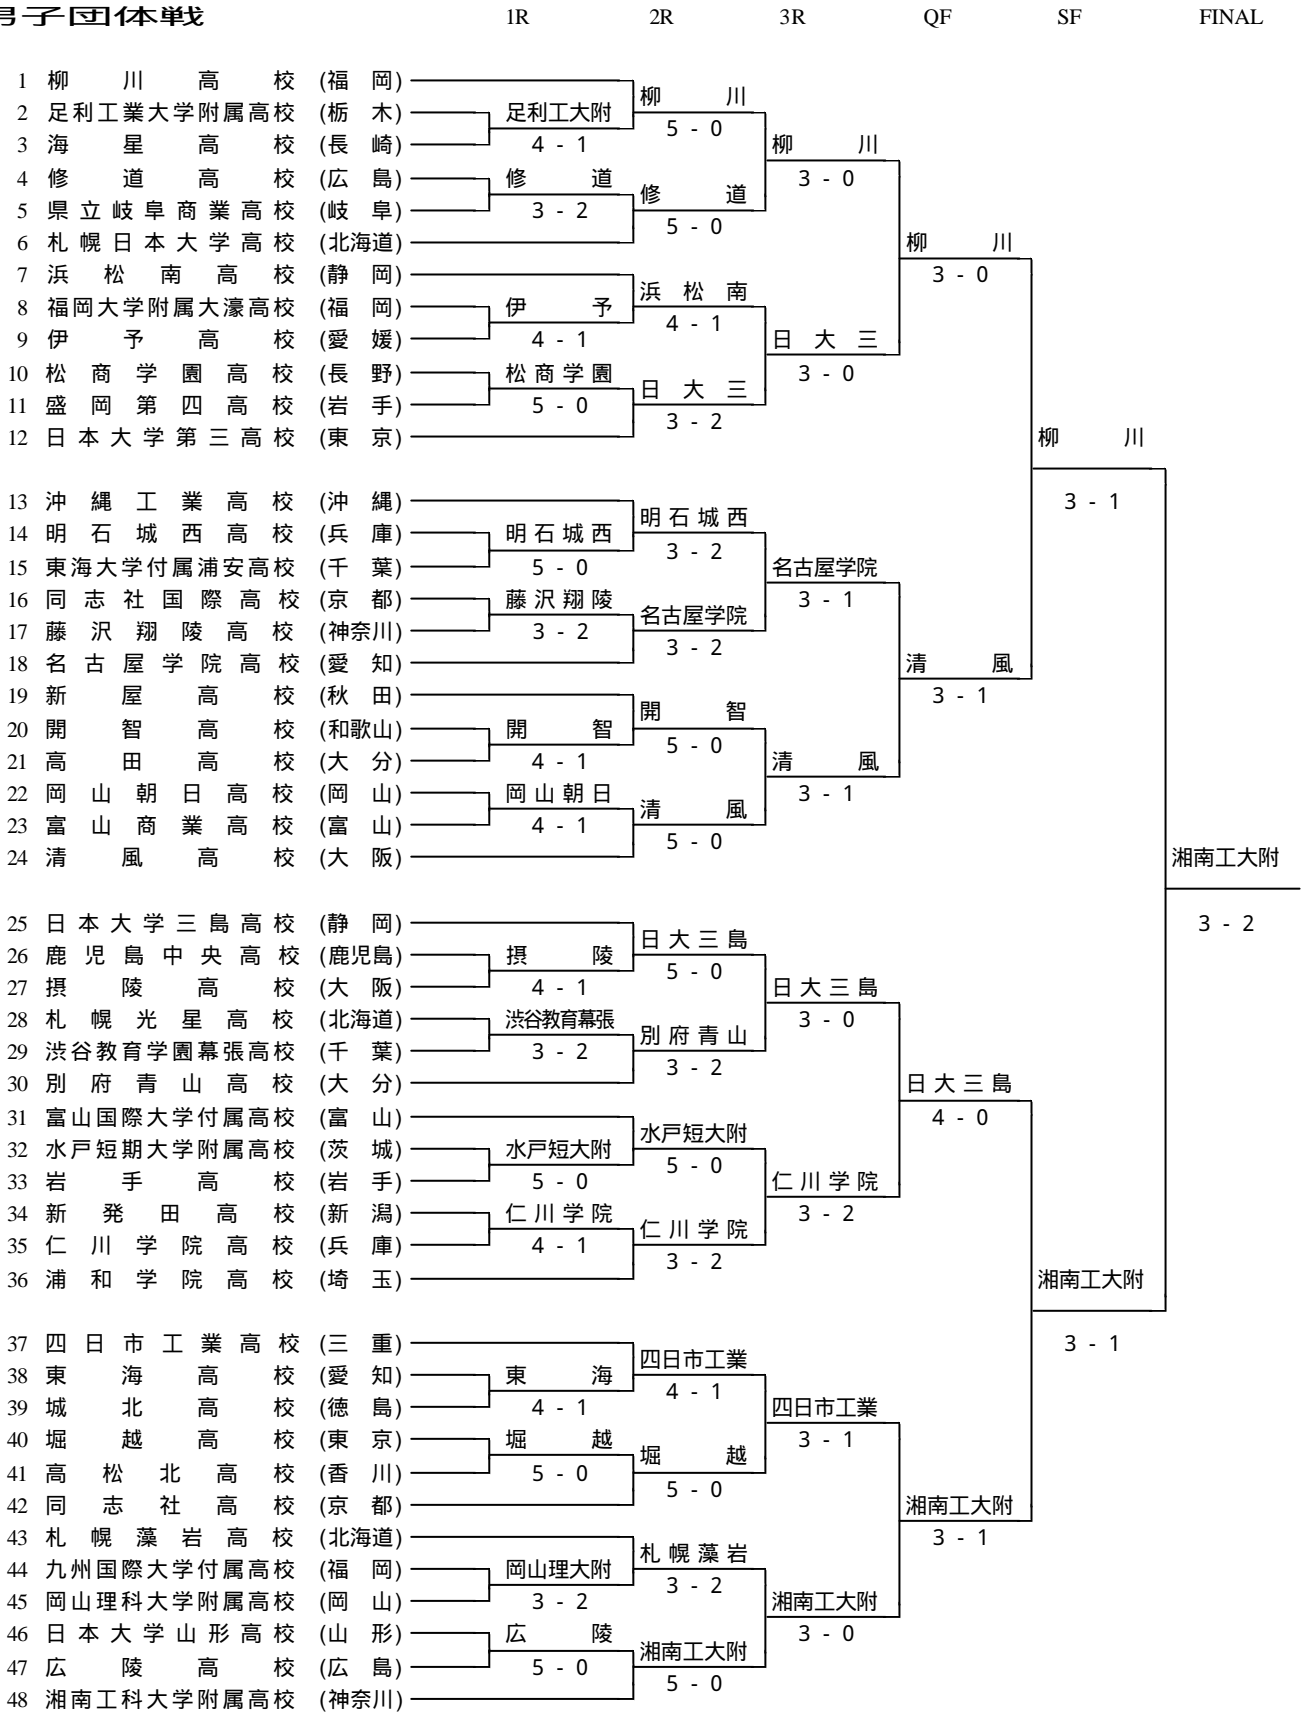

第22回 全国選抜高等学校テニス大会

2000/03/22-25 北九州プリンスホテルテニスコートほか

男子団体戦

男子 1 回戦

種別	2 足利工大附	4 - 1	3 海 星	種別	4 修 道	3 - 2	5 県立岐阜商業
D1	安井・多田	7 - 5	朝永・小堀	D1	田丸・悦木	6 - 2	伊藤・荒井
D2	澁澤・出嶋	7 - 5	東賀・杉	D2	網岡・井口	6 - 2	吉田・尾
S1	福須入真樹	6 - 7 (6)	丸賀・和	S1	川丸・敬	2 - 6	林達・浩
S2	酒井祐樹	6 - 1	須松尾浩	S2	黒田英治	5 - 7	鳥屋太
S3	前澤芳明	6 - 3	本田伸吾	S3	小西雄太	6 - 4	細野幹士
種別	8 福岡大大濠	1 - 4	9 伊 予	種別	10 松商学園	5 - 0	11 盛岡第四
D1	塩塚・森口	5 - 7	菅野・松波	D1	小松・井上	6 - 1	小岩・佐々
D2	嶋崎・原	4 - 6	沖野・柴	D2	村山・井宮	6 - 2	高橋・小
S1	宮近亮平	3 - 6	平岡知也	S1	清水中友	6 - 2	八水弘樹
S2	浅西光	2 - 6	岡本賢一	S2	田中友和	6 - 1	水橋小英
S3	浅上優	7 - 5	野本賢一	S3	福沢篤史	6 - 2	野田新也
種別	14 明石城西	5 - 0	15 東海大浦安	種別	16 同志社国際	2 - 3	17 藤沢翔陵
D1	山形・川畑	6 - 2	斉藤・高木	D1	佐藤・藤澤	7 - 6 (5)	村井・柴山
D2	福保・森	6 - 3	藤澤・高川	D2	星野・濱野	6 - 1	石井・柴
S1	子安大智	6 - 2	垣屋秀行	S1	潮見浦友	0 - 6	和能康
S2	安藤智雄	6 - 2	宇賀裕平	S2	三浦康平	0 - 6	森田平
S3	藤本規	7 - 6 (3)	大城戸洋平	S3	加古大生	2 - 6	森田平
種別	20 開 智	4 - 1	21 高 田	種別	22 岡山朝日	4 - 1	23 富山商業
D1	乾野・高(真)	6 - 7 (6)	山田・北崎	D1	緑川・高田	6 - 2	市田・大場
D2	松浦・小理	6 - 1	甲斐・安長	D2	四宮・次	6 - 4	山田・福
S1	千川理光	6 - 1	野中貴弘	S1	塚本崇紀	3 - 6	杉本俊太
S2	高岡貴郎	6 - 1	仲田賢二	S2	粕谷悠祐	6 - 4	宮崎康大
S3	岡崎太郎	6 - 1	能丸樹	S3	丸谷悠祐	6 - 4	宮崎康大
種別	26 鹿児島中央	1 - 4	27 摂 陵	種別	28 札幌光星	2 - 3	29 渋谷教育幕張
D1	徳重・福井	6 - 4	丸野・青井	D1	北村・黒田	6 - 3	山本・横田
D2	永徳・上塘	1 - 6	山田・桐谷	D2	今野・平野	4 - 6	鈴木・村上
S1	江藤圭一郎	2 - 6	北島智久	S1	能戸大地	1 - 6	輪軸真
S2	上原介範	6 - 7 (3)	井下惠太	S2	能村貴志	1 - 6	湊真基
S3	今村貴範	1 - 6	木村惠太	S3	竹田直人	6 - 4	鈴木康司
種別	32 水戸短大附	5 - 0	33 岩 手	種別	34 新 登 田	1 - 4	35 仁川学院
D1	佐藤・石川	6 - 1	佐々木・武藤	D1	森(啓)・斉藤	0 - 6	名尾・小林
D2	黒澤・井上	6 - 1	上野・浦	D2	塚野・森	1 - 6	村田・中
S1	栗原伸吉	7 - 5	上川順	S1	森良介	6 - 2	吉岡準
S2	田島宗歩	6 - 1	菅原陵	S2	原康太	1 - 6	森谷良和
S3	田中	6 - 3	橋本伸	S3	森俊介	3 - 6	相原和
種別	38 東 海	4 - 1	39 城 北	種別	40 堀 越	5 - 0	41 高松北
D1	神谷・渡邊	6 - 4	村大・北山	D1	平塚・小川	6 - 4	平田・長松
D2	大橋・長苗	6 - 3	新居・矢和田	D2	大和・青木	6 - 3	西尾・植村
S1	深見俊哉	2 - 6	緒方康晋	S1	常深佑揮	7 - 5	平野雅博
S2	寺島純一	7 - 5	石谷晋	S2	寺野皓一	6 - 2	内御村喜
S3	熊本拓矢	6 - 2	石本亮	S3	安井亮太	7 - 6 (5)	杉山晃平
種別	44 九州国際大附	2 - 3	45 岡山理科大附	種別	46 日本大学山形	0 - 5	47 広 陵
D1	緒方・今古賀	2 - 6	村上圭・佐光	D1	高内・高橋	3 - 6	渡辺・村田
D2	西尾・藤崎	6 - 3	村上雅・土井	D2	安達・東海林	0 - 6	渡岡・内
S1	川平貴	0 - 6	荒川喜隆	S1	尾形圭	0 - 6	井ノ迫勇
S2	佐々口晃助	6 - 4	原田竜介	S2	脇川翔介	3 - 6	佐藤佑
S3	野瀬優助	3 - 6	石川陽平	S3	渋谷祐介	3 - 6	松村毅亮