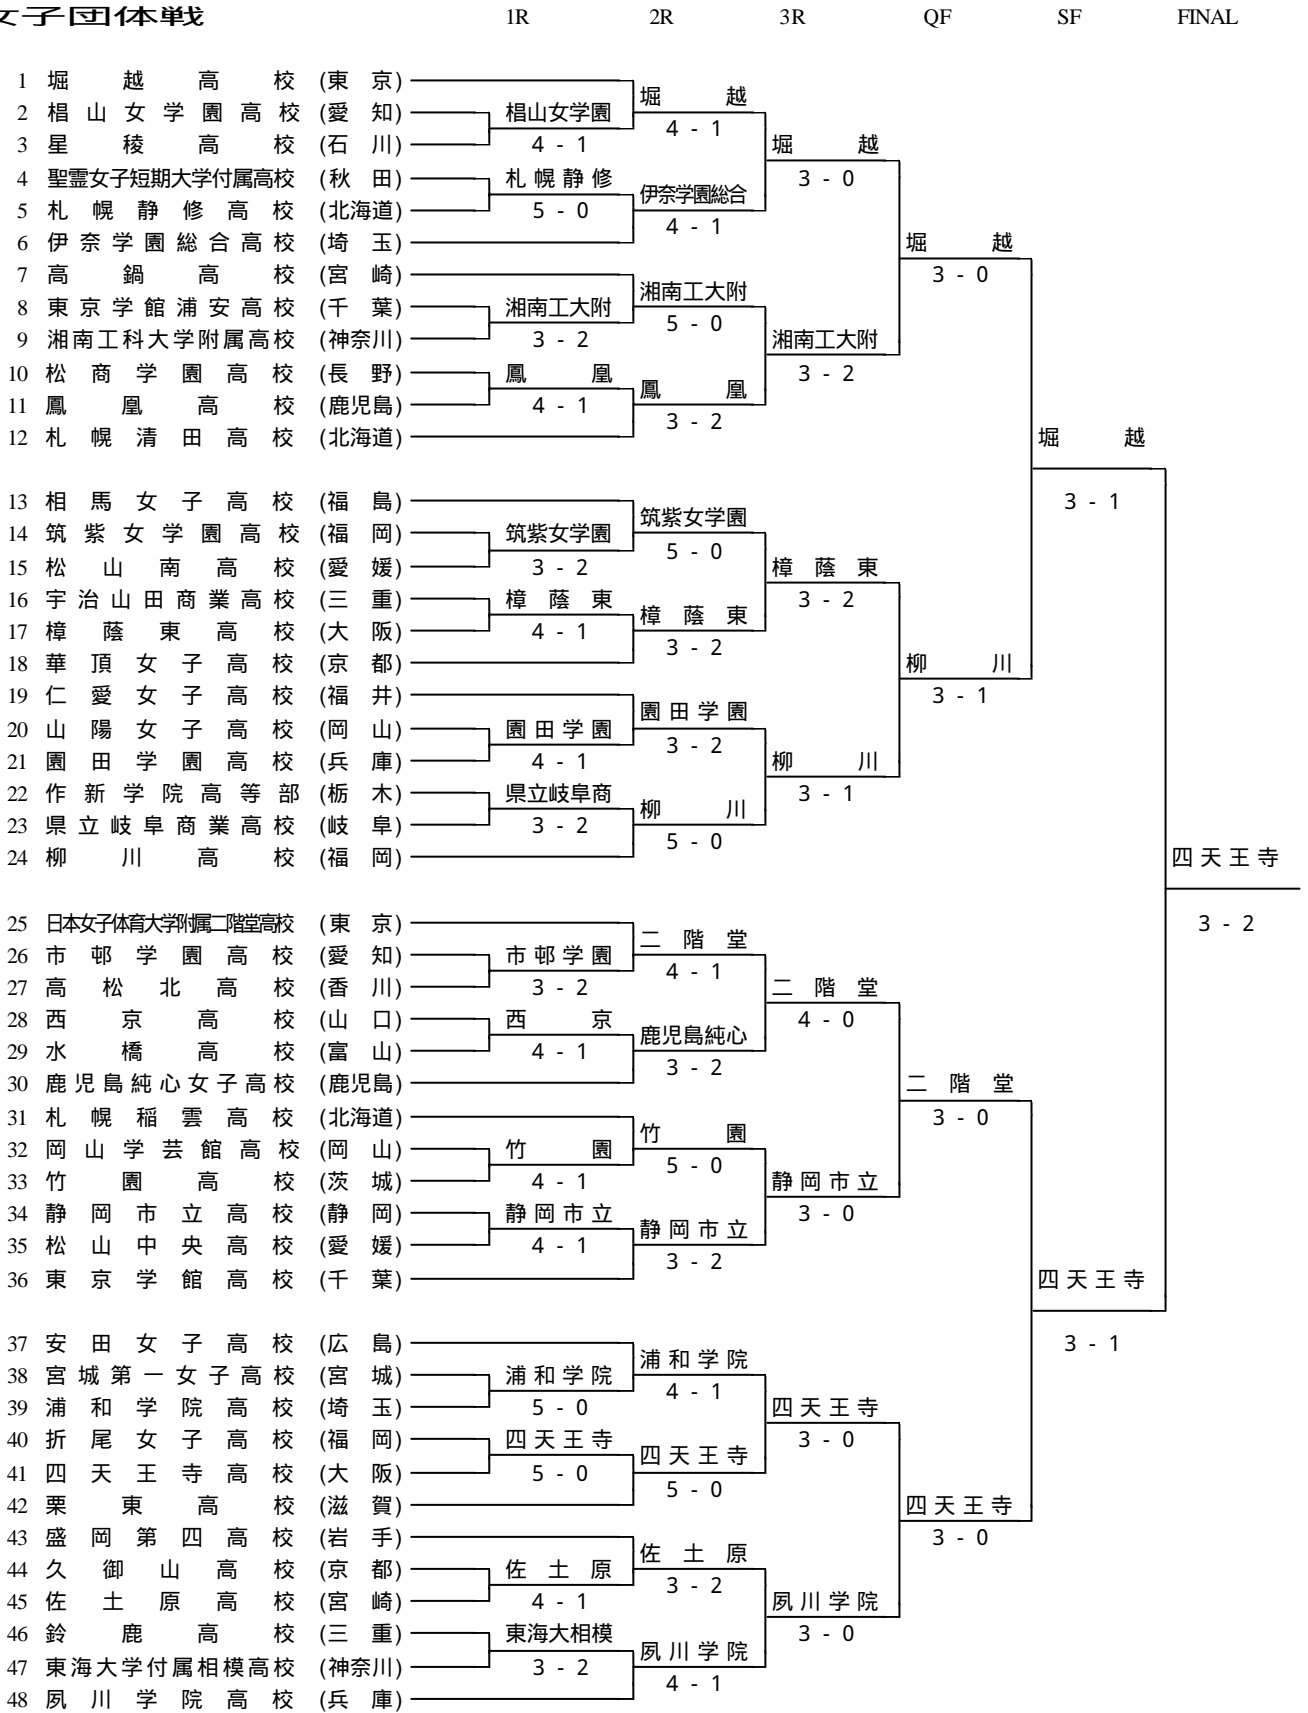

第22回 全国選抜高等学校テニス大会

2000/03/22-25 北九州プリンスホテルテニスコートほか

女子団体戦

女子 1 回戦

種別	2 福山女学園	4 - 1	3 星 稜	種別	4 聖靈女短大附	0 - 5	5 札幌 静修
D1	水野・岸	6 - 3	尾山・高田	D1	齋藤・遠藤	3 - 6	松沢・市川
D2	河上・伊藤	7 - 5	神林・橋口	D2	伊藤・小玉	4 - 6	玉井・辺
S1	落合・花里	4 - 6	澤田・佳子	S1	八柳・美香	1 - 6	山目・七紗
S2	近藤・晴美	6 - 1	杉原・ゆか	S2	齋藤・春香	4 - 6	村山・苗似
S3	上田・早耶香	6 - 2	伊藤	S3	信田・若菜	4 - 6	石山・由
種別	8 東京学館浦安	2 - 3	9 湘南工科大附	種別	10 松商学園	1 - 4	11 鳳凰
D1	明神・稲垣	6 - 2	尾崎・石川	D1	川上・胡桃	6 - 1	西園・六二
D2	根木・外西	6 - 1	戸田・相澤	D2	三沢・新井	3 - 6	園田・松田
S1	伊勢・三少	2 - 6	竹内・彩乃	S1	宮下・亜里	2 - 6	吉本・中梨
S2	渡辺・菜木	0 - 6	野田・晶子	S2	寺島・さや	4 - 6	宮本・今美
S3	翠尾・麻木	0 - 6	芳野・紗綾香	S3	中島	4 - 6	田今・泉
種別	14 筑紫女学園	3 - 2	15 松山 南	種別	16 宇治山田商業	1 - 4	17 樟蔭 東
D1	黒川・牛島	1 - 6	高岡・中矢	D1	大元・堀本	1 - 6	広嶋・桑井
D2	山下・工藤	6 - 3	池田・中村	D2	森本・中口	6 - 2	和村・藍浦
S1	場々・茉子	5 - 7	富山・優未	S1	栗原・亜紀	0 - 6	中村・紀梓
S2	長久・智子	6 - 0	富林・来愛	S2	西村・梓佳	2 - 6	田中・千沙
S3	川添・愛子	6 - 1	出口	S3	柘植・由理佳	4 - 6	山口・都南
種別	20 山陽女子	1 - 4	21 園田学園	種別	22 作新学院	2 - 3	23 県立岐阜商業
D1	三海・坪後	3 - 6	森下・森岡	D1	関口・船橋	3 - 6	藤木・山口
D2	二脇・後藤	5 - 7	田中・中村	D2	藤澤・中鈴	7 - 6 (1)	木村・山吉
S1	垂井・絵理香	6 - 1	小各務・由起	S1	鈴木・詩子	6 - 4	市川・歩里
S2	原由・紀代子	2 - 6	洞中・恵や	S2	工藤・永瞳	4 - 6	水野・麻章
S3	山田・絵里	3 - 6	中田	S3	德工	2 - 6	丹羽
種別	26 市邨学園	3 - 2	27 高松 北	種別	28 西京	4 - 1	29 水橋
D1	加藤・中村	1 - 6	安西・福田	D1	武田・國吉	4 - 6	横井・井口
D2	赤川・北村	4 - 6	蔵本・宮本	D2	田坂・松崎	6 - 2	新田・金山
S1	山本・麻友	6 - 0	木原・安紀	S1	椎木・由舞	6 - 1	田村・田記
S2	入君・緑	6 - 3	湊本・翔子	S2	高山・舞	6 - 1	山輪・早智
S3	鍋谷・尚映	6 - 3	鎌野・聖子	S3	正木・慧	6 - 3	山田・絵美
種別	32 岡山学芸館	1 - 4	33 竹園	種別	34 静岡市立	4 - 1	35 松山 中央
D1	松尾・中井	6 - 3	大井・磯崎	D1	旭木・八木	7 - 5	吉村・奥村
D2	木村・内藤	3 - 6	大白・飯島	D2	鈴木・飯改	3 - 6	池山・奥村
S1	本田・彩子	0 - 6	大内・保葉	S1	松井・小美	6 - 0	森山・麻衣
S2	林久・美子	0 - 6	鎌田・博美	S2	原上・美絵	6 - 4	森崎・由未
S3	永幡・優子	0 - 6	小牧・明子	S3	上田・絵	6 - 2	森崎・未穂
種別	38 宮城第一女子	0 - 5	39 浦和学院	種別	40 折尾女子	0 - 5	41 四天寺
D1	沢石・永岡	1 - 6	盛合・遠藤	D1	入田・沖重	0 - 6	打越・王山
D2	鍵谷・佐々木	0 - 6	井手・涌井	D2	山根・縄田	0 - 6	松尾・木造
S1	金澤・はるか	2 - 6	中原・愛穂	S1	西脇・正子	4 - 6	前川・綾香
S2	柴原・希和	0 - 6	池田・奈穂	S2	花田・薫子	1 - 6	秋川・えり
S3	藤咲・麻子	0 - 6	浜野	S3	三葉・陽子	0 - 6	田原・麗
種別	44 久御山	1 - 4	45 佐土原	種別	46 鈴鹿	2 - 3	47 東海大相模
D1	赤井・半田	1 - 6	姫野・横山	D1	矢野・後藤	6 - 1	落合・小湯
D2	上田・押谷	6 - 1	長谷・居積	D2	細江・さち	6 - 4	栗原・村晴
S1	武村・まどか	1 - 6	大谷・千加	S1	細江・さち	2 - 6	中川・晴理
S2	福田・みづほ	3 - 6	大山・祐子	S2	山田・奈子	1 - 6	中川・典子
S3	太田・知乃	2 - 6	春山・若菜	S3	崎久・保優	0 - 6	中里・典子