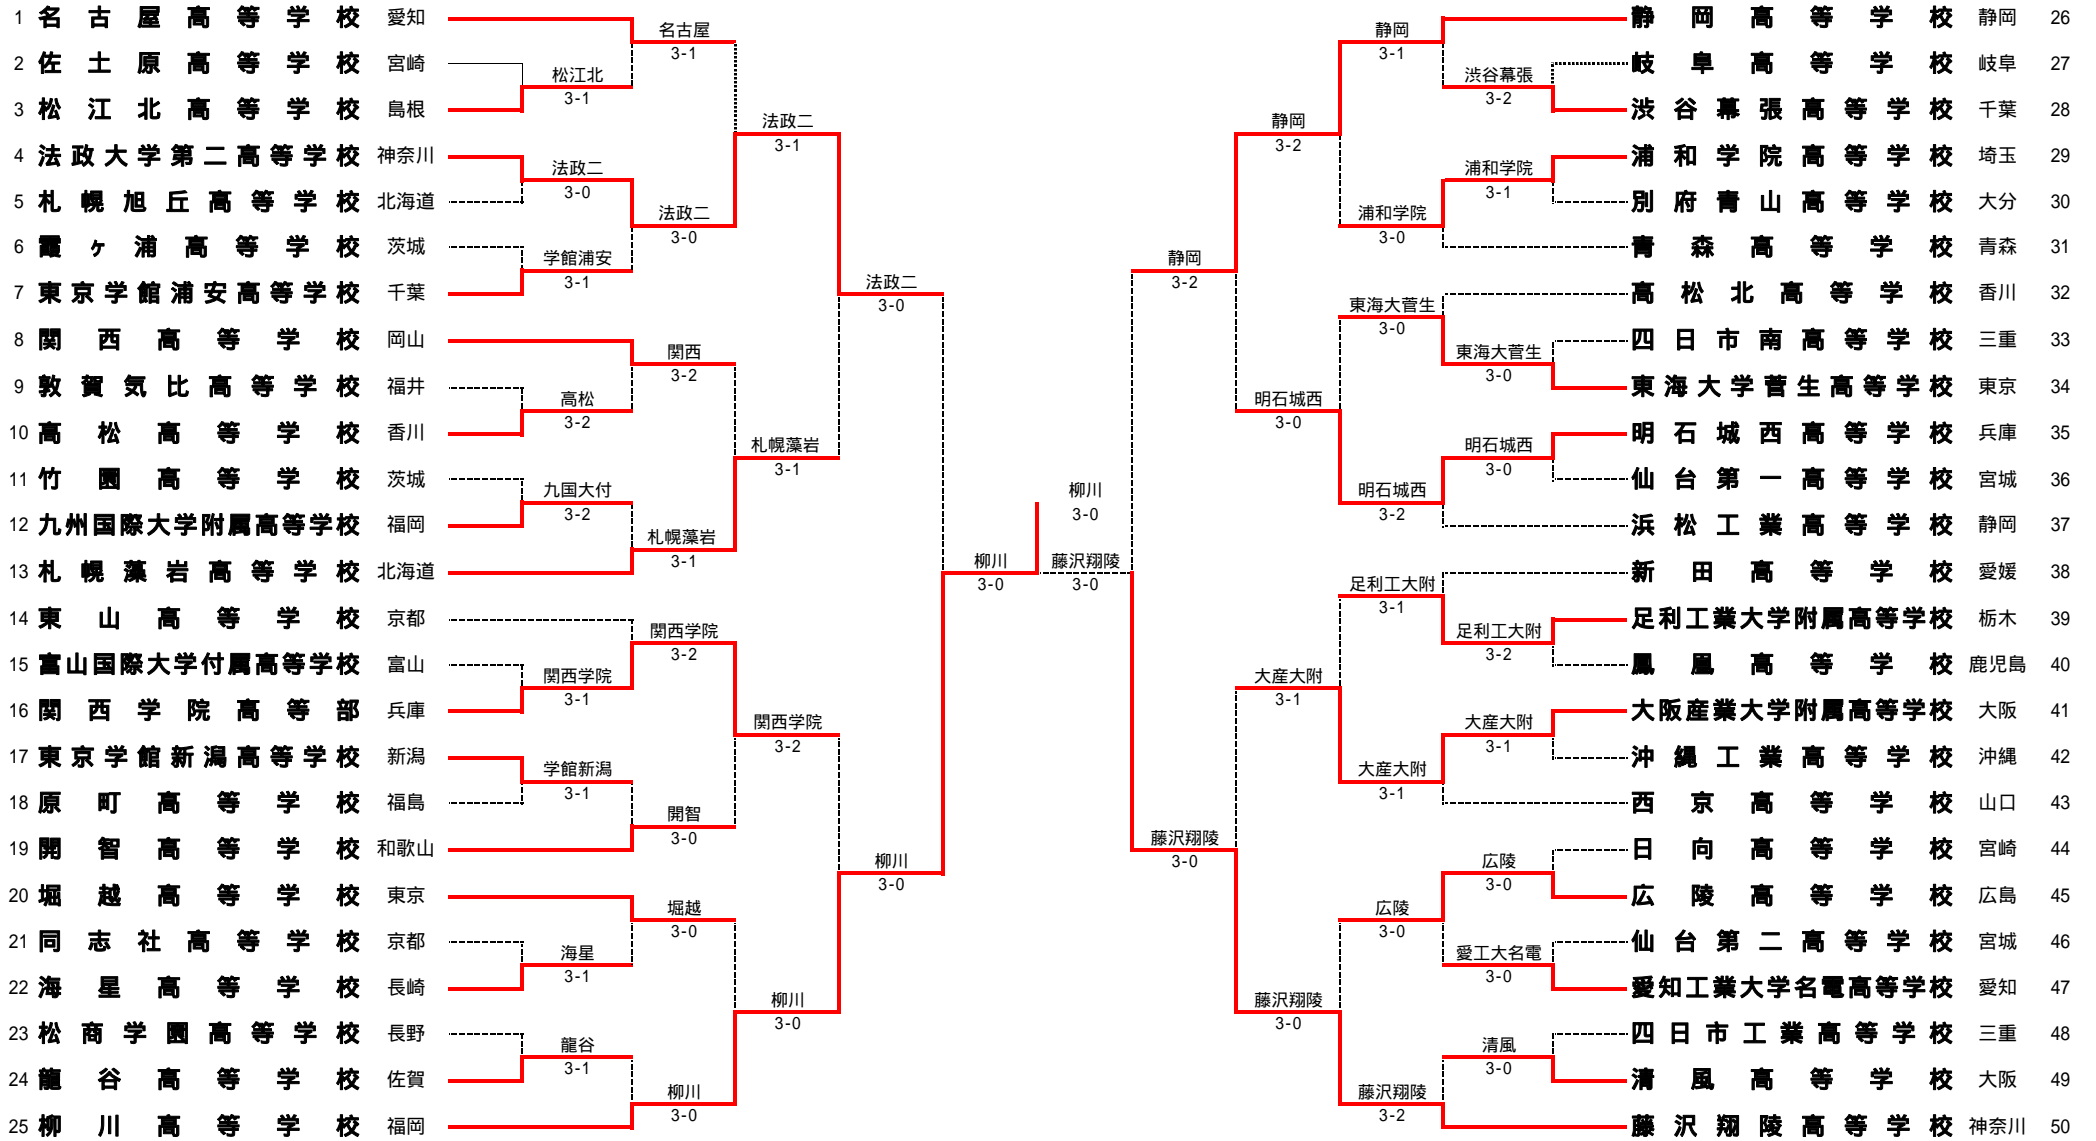

第26回全国選抜高校テニス大会 男子団体戦 試合結果

2004/3/22 ~ 26 博多の森テニス競技場

第26回全国選抜高校テニス大会 男子1回戦試合結果(No.1)

M1-1

佐土原高等学校		1		-		3		松江北高等学校	
宮崎								島根	
S1	河邊 信彰	0	2	...	8	1		S1	星村 純平
D1	戸高 雄人	1	8	...	3	0		D1	溝山 智樹
	稲田 拓也								竹下 渉
S2	上米良謙太	0	1	...	8	1		S2	矢野 正洋
D2	黒木 佑樹	0	6	...	8	1		D2	小林 祐太
	椎村光太郎								越野 涼太
S3	黒岩 聡			...				S3	日高 哲平