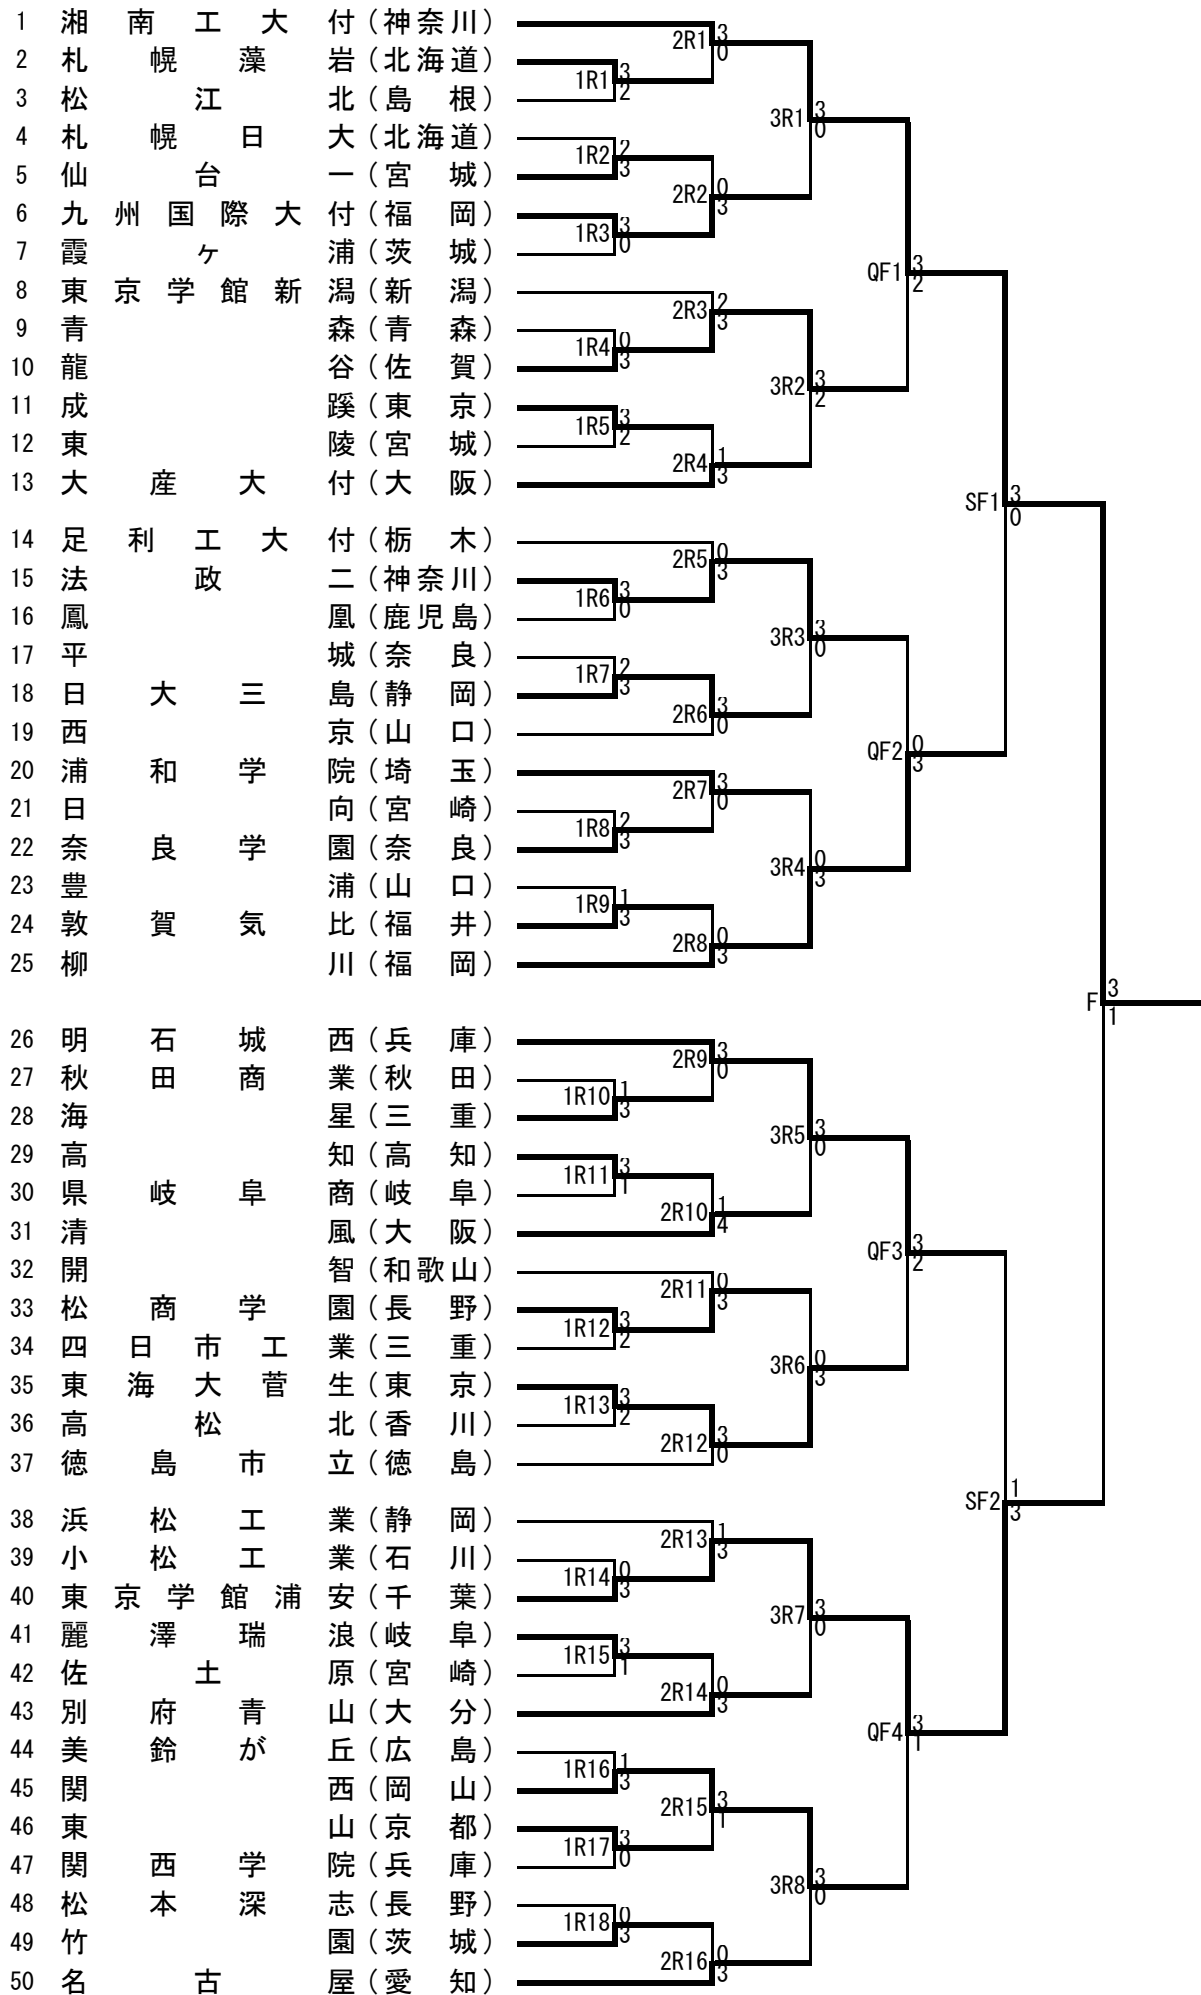

第27回全国選抜高校テニス大会 個人戦(女子)

No	選手名	学校名	対戦相手	スコア	試合日	結果
1	菅村 彩香	(仁 愛 女)	川村	8-5	27日	菅村 6-4
2	川村 美夏	(共 栄 学 園)	松尾	8-3		菅村 3-6
3	服部 香澄	(富 士 見 丘)	香川	8-5		菅村 6-3
4	松尾 真央	(明 石 城 西)	中西	8-3		
5	則岡紗欧里	(平 城)	中西	8-6		
6	香川 未来	(坂 出)	中西	8-6		
7	藤原 舞	(札 幌 清 田)	吉田	8-3		
8	中西未希子	(園 田 学 園)	石川	8-5		
9	割出 晶子	(星 稜)	石川	8-2		
10	吉田 麻美	(作 新 学 院)	石川	8-3		
11	淵脇 美幸	(鹿 児 島 純 心 女)	西岡	8-1		
12	石川 玲伊	(東 京 学 館 浦 安)	西岡	8-6		
13	鈴木 菜月	(平 商)	江崎	9-7		
14	西岡 一美	(徳 島 市 立)	江崎	9-7		
15	江崎 汐里	(折 尾 愛 真)	浜田	W.O		
16	越智絵里子	(別 府 青 山)	木下	8-1		
17	浜田 由希	(濟 美)	木下	8-1		
18	奥 結香	(福 徳 学 院)	石水	9-8(4)		
19	片倉 愛衣	(松 商 学 園)	松本	9-8(1)		
20	木下 ミサ	(名 経 大 高 蔵)	石水	8-6		
21	松本 梢	(鳳 凰)	石水	8-4		
22	白 華英	(長 岡)	石水	8-5		
23	石水 真奈	(大 阪 女 学 院)	松本	8-6		
24	貝原 碧	(山 陽 女)	松本	8-5		
25	松本 千明	(静 岡 市 立)	小南	8-6		
26	谷口 絢野	(栗 東)	小南	8-6		
27	小南ちあき	(岡 山 学 芸 館)	古賀	8-5		
28	福井 恵実	(柳 川)	古賀	8-1		
29	松重 貴子	(秀 明 英 光)	古賀	8-1	27日	浜崎 6-2
30	大久保 優	(浦 和 学 院)	古賀	8-1		浜崎 6-3
31	古賀 愛美	(筑 陽 学 園)	古賀	8-1		
32	浜崎 歩	(長 尾 谷)	古賀	8-1		

全国選抜高校テニス大会 男子団体