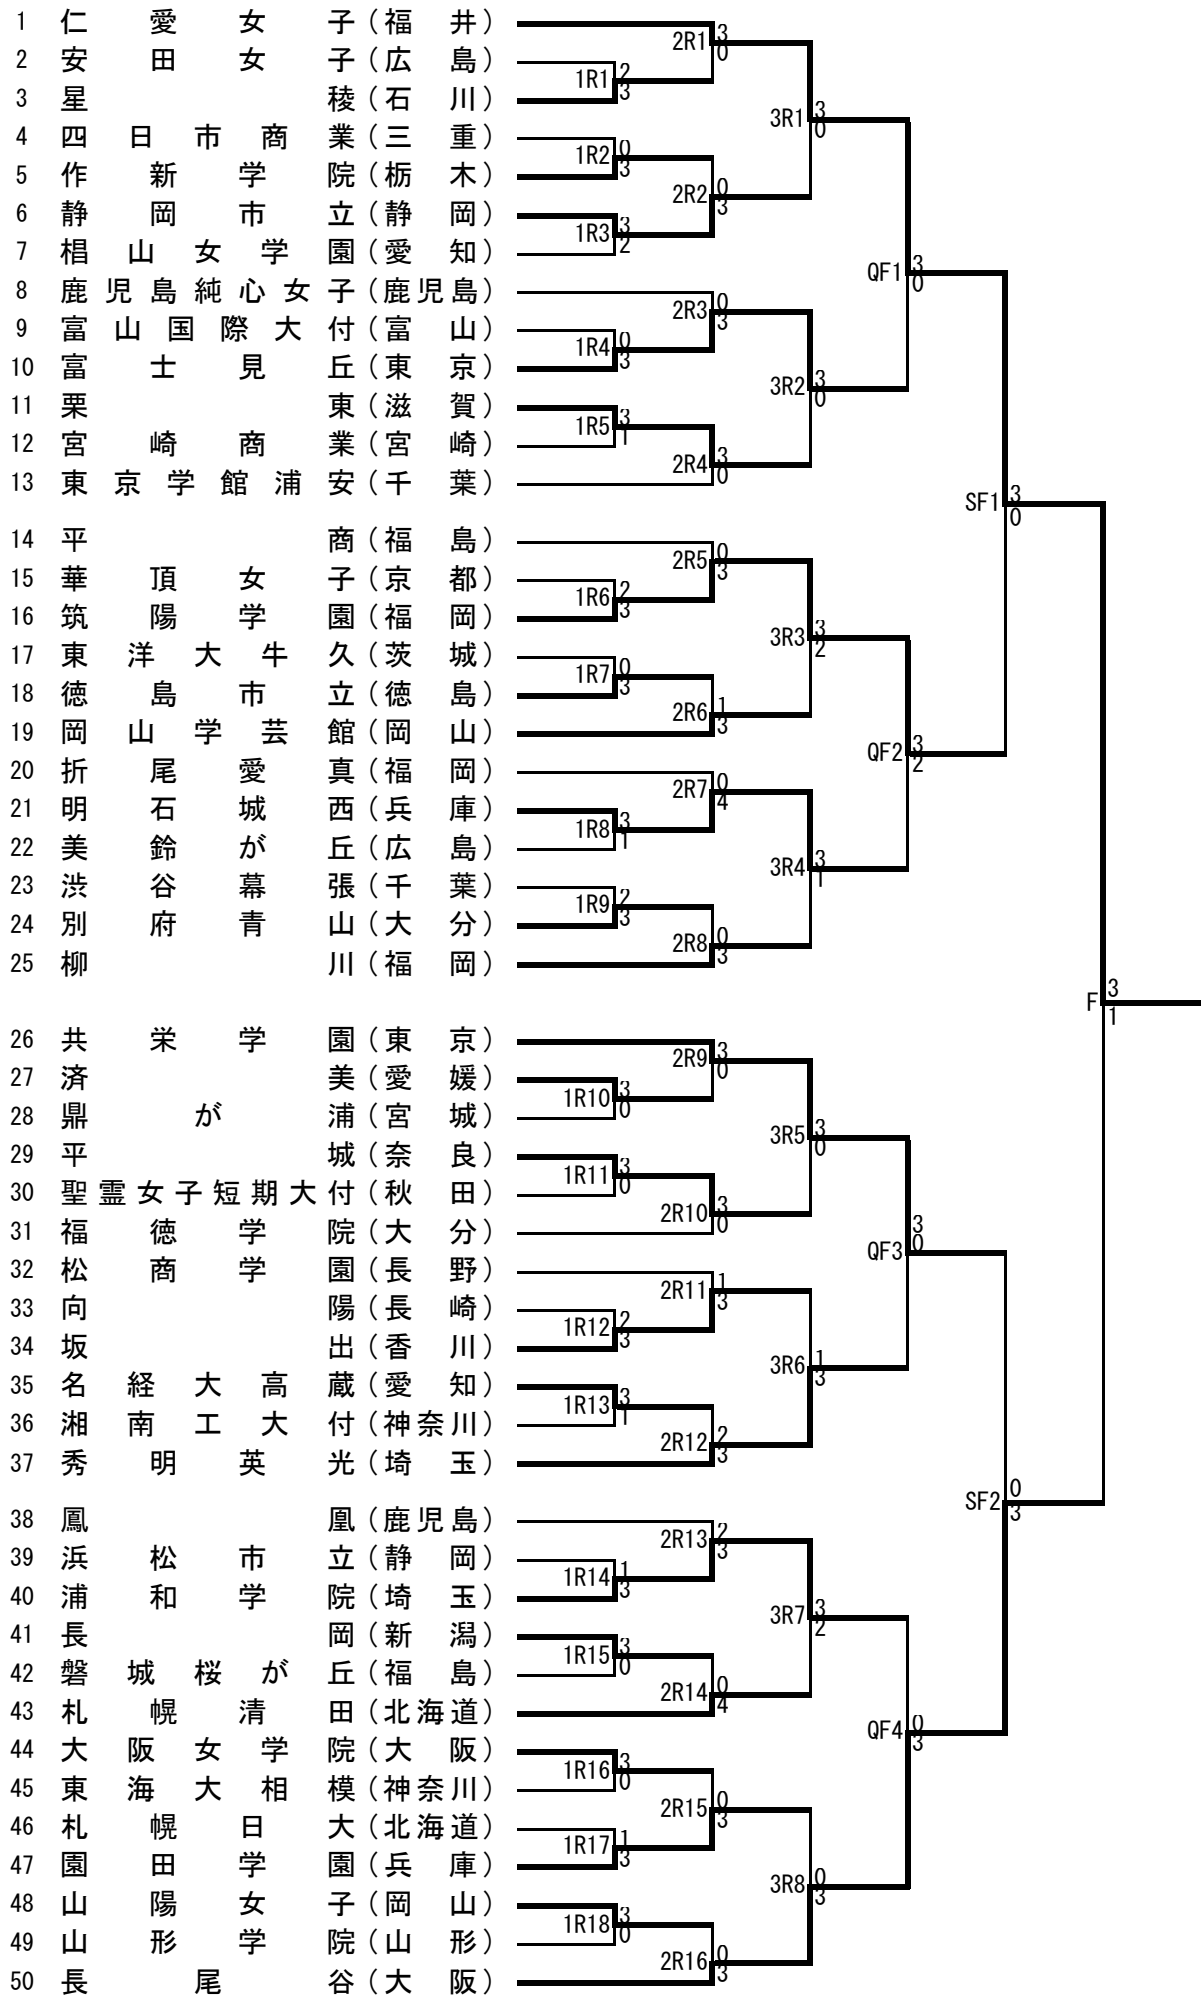

全国選抜高校テニス大会 女子団体

第27回全国選抜高校テニス大会 女子1回戦試合結果(No.1)

F1-1						F1-2												
安田女子			2	-	3	星稜			四日市商			0	-	3	作新学院			
広島						石川			三重						栃木			
S1	伊藤 綾香①	1	6	—	3	0	S1	割出 晶子②CP	—	—	—	6	1	S1	吉田 麻美①	—	—	—
D1	山田 真穂②CP	0	3	—	6	1	D1	井上千英子②	—	—	—	6	1	D1	高橋 春奈①	—	—	—
	中村美由紀②							大田 翔子①							川辺 綾香②			
S2	中谷亜理沙①	1	7(7)	—	6(5)	0	S2	奥山まどか①	—	—	—	6	1	S2	横田 沙織②CP	—	—	—
D2	斉藤 真衣①	0	0	—	6	1	D2	高井世梨奈①	—	—	—	—	—	D2	川村 有未②	—	—	—
	小尻 裕加①							北 朋未①							石島 理絵①			
S3	井上可南子①	0	1	—	6	1	S3	冬爪奈緒美②	—	—	—	—	—	S3	滝深麻衣子①	—	—	—