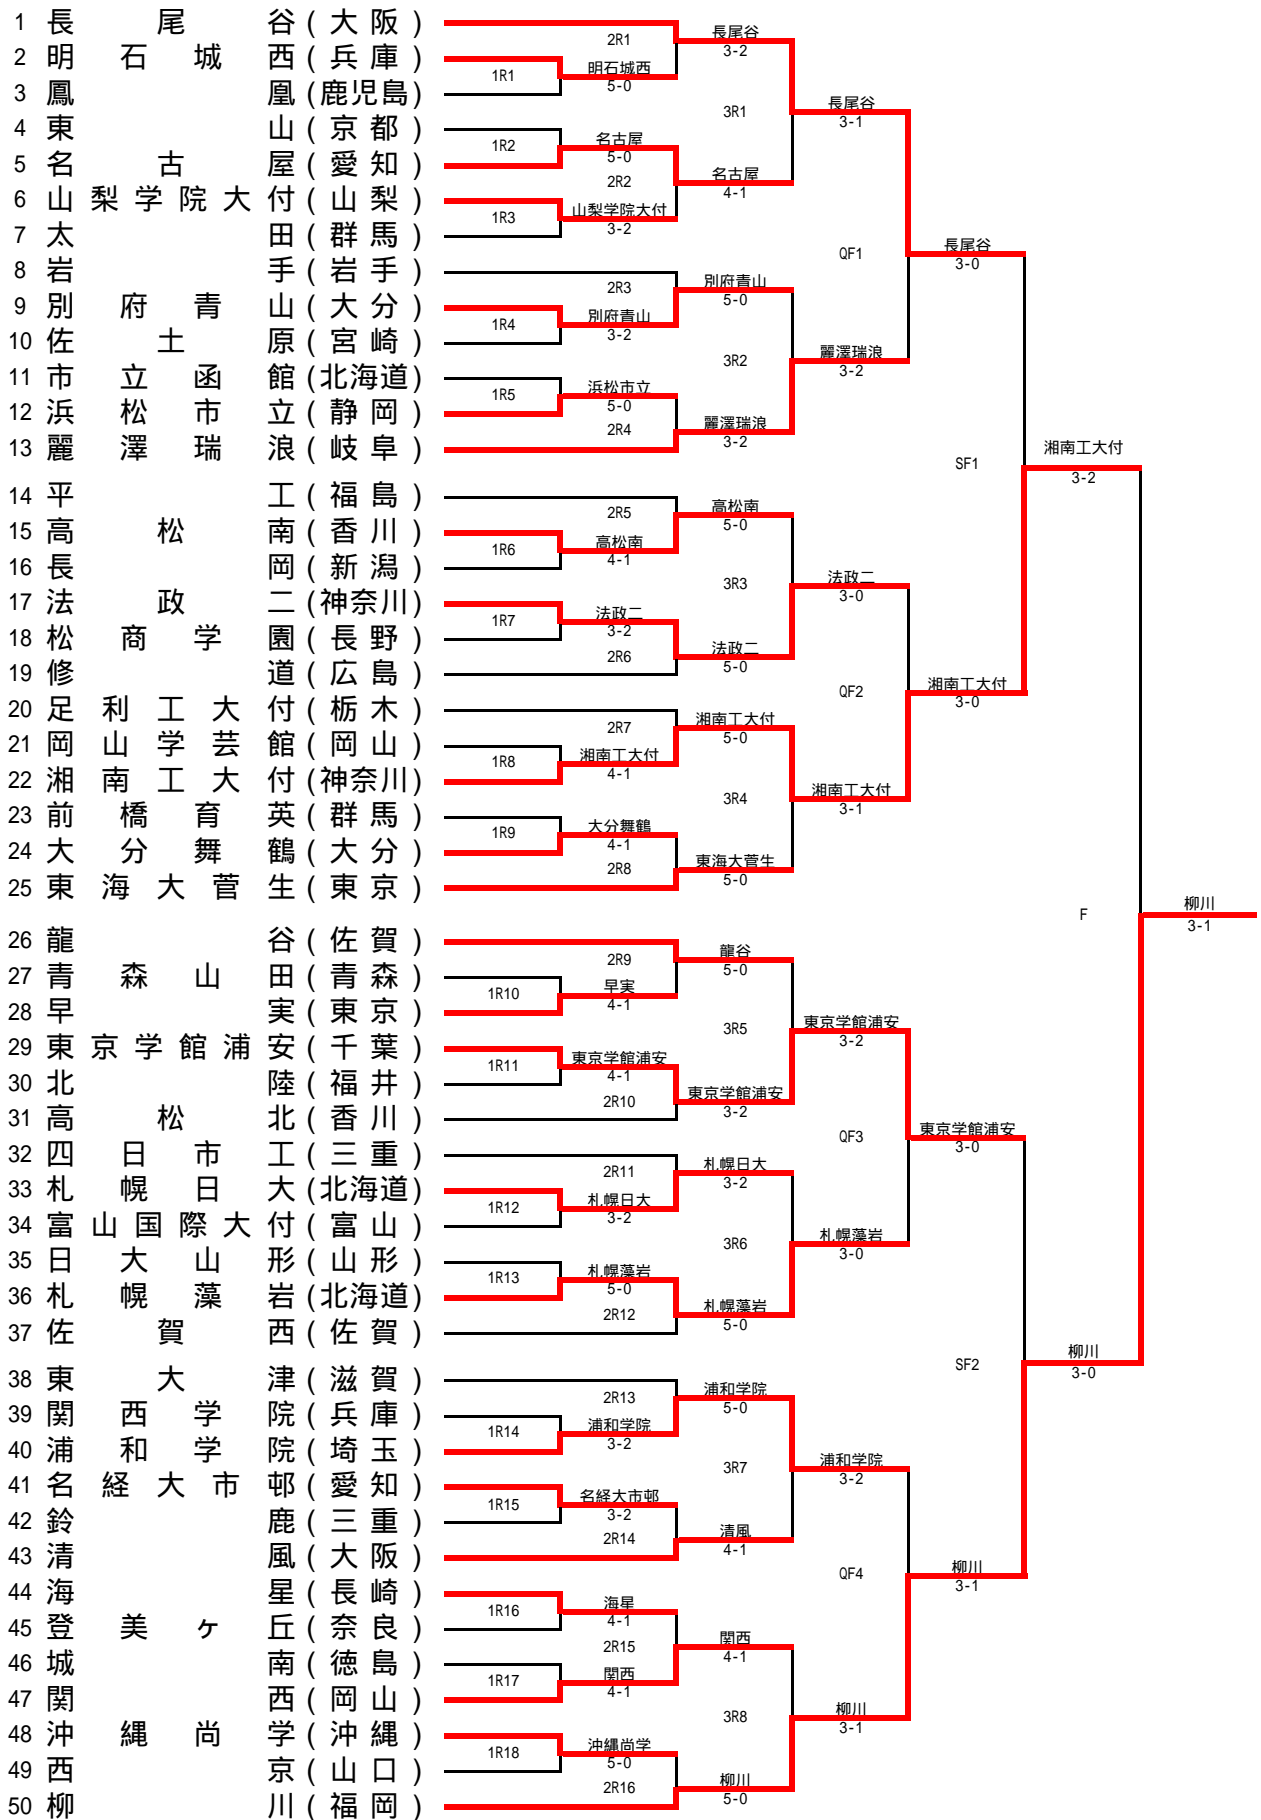

第29回 全国選抜高校テニス大会 男子団体

第29回 全国選抜高校テニス大会 女子団体

第29回全国選抜高校テニス大会 男子1回戦試合結果(No.1)

2007/4/4

M1-1

明石城西		5		-		0		鳳凰	
兵庫県								鹿児島県	
S1	大崎 翔平①	1	8	---	2	0	S1	兼子 周大②CP	
D1	諫山 拓実②	1	8	---	3	0	D1	賀川 雄太①	
	武内 祐樹②CP								
S2	中本真太郎①	1	8	---	6	0	S2	梯 隼人②	
D2	田中 大貴②	1	8	---	6	0	D2	中田 聖也②	
	松下 浩平②								
S3	渡部 耕平②	1	8	---	5	0	S3	増永 拓也②	