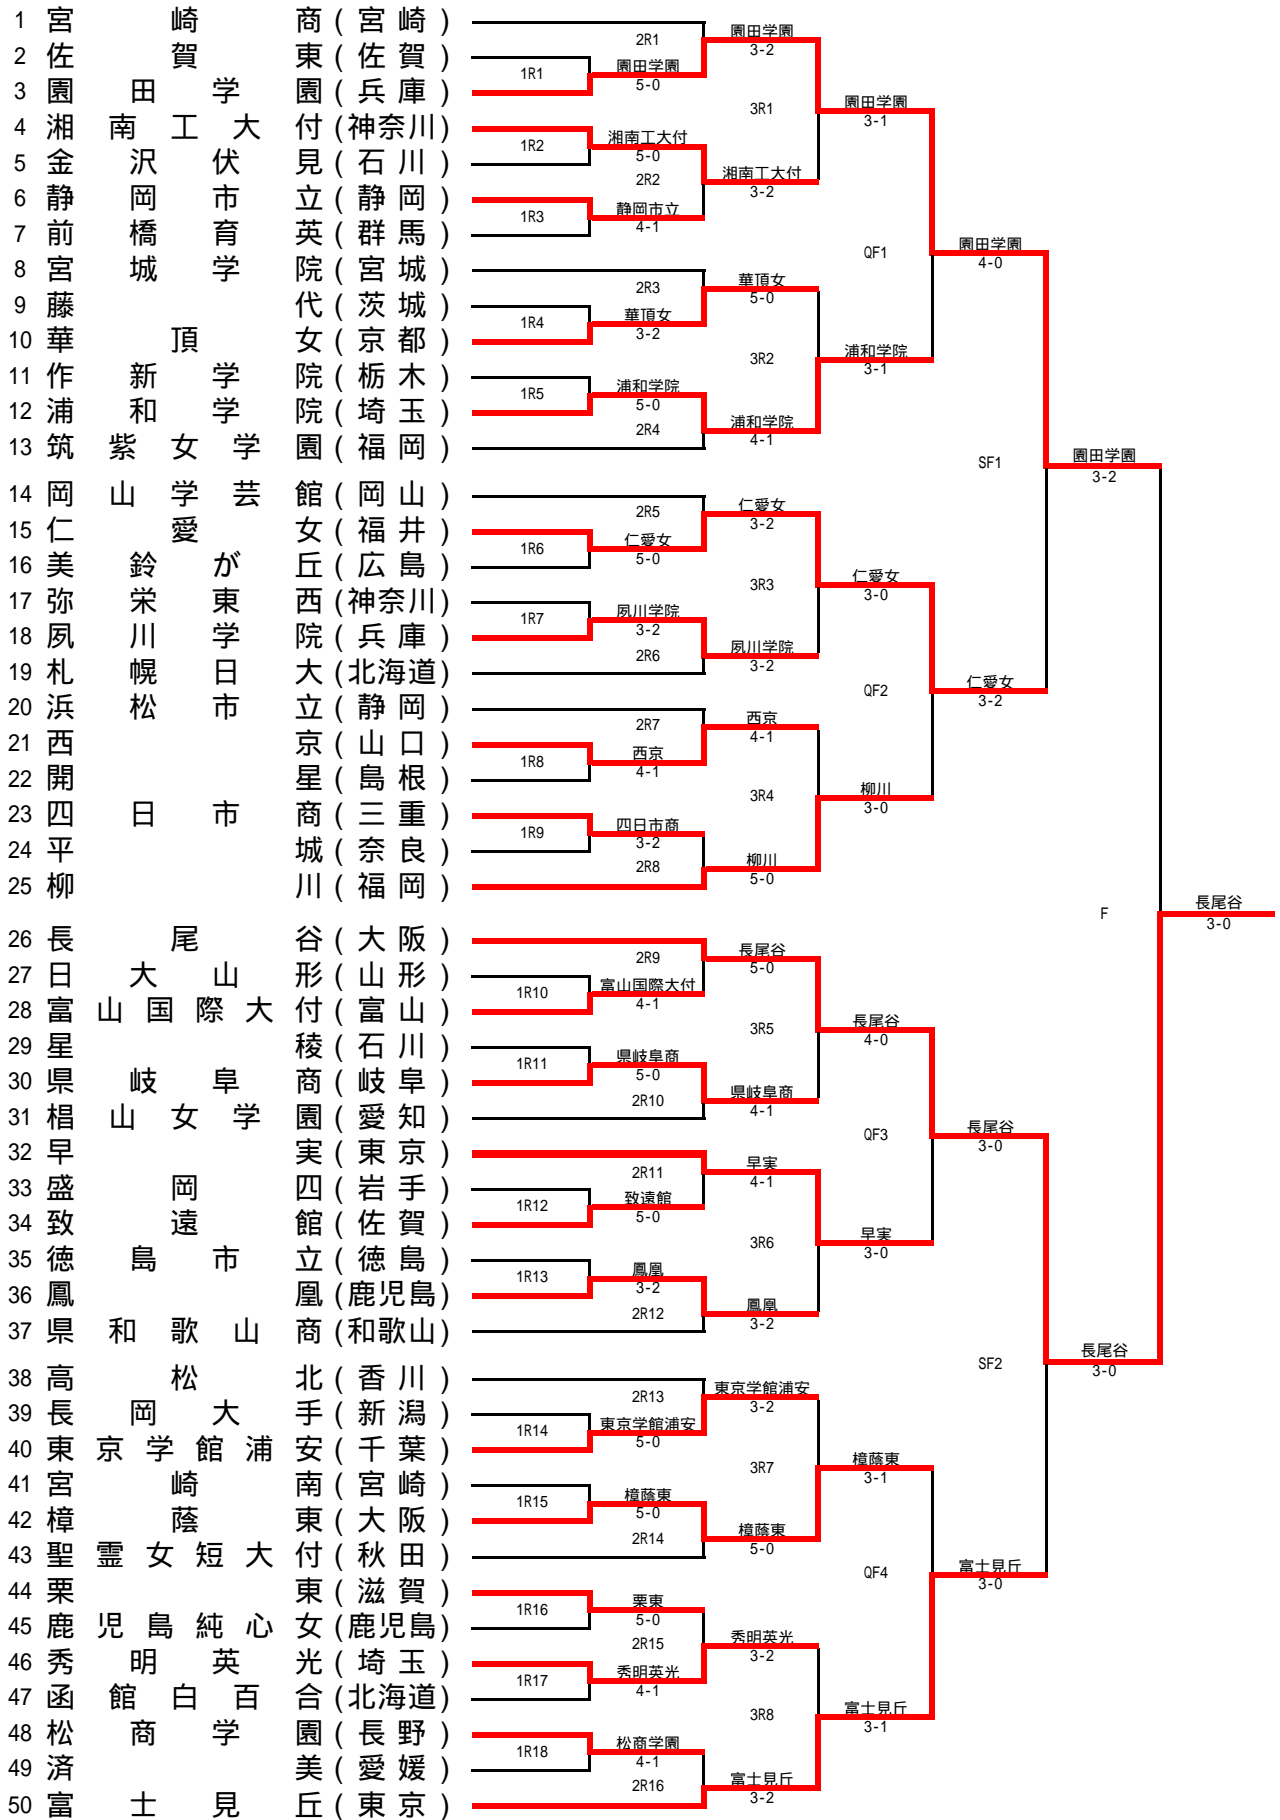

第29回 全国選抜高校テニス大会 男子団体

第29回 全国選抜高校テニス大会 女子団体

第29回全国選抜高校テニス大会 男子1回戦試合結果(No.1)

2007/4/4

M1-1

明石城西		5		-		0		鳳凰	
兵庫県								鹿児島県	
S1	大崎 翔平①	1	8	---	2	0	S1	兼子 周大②CP	
D1	諫山 拓実②	1	8	---	3	0	D1	賀川 雄太①	
	武内 祐樹②CP								
S2	中本真太郎①	1	8	---	6	0	S2	梯 隼人②	
D2	田中 大貴②	1	8	---	6	0	D2	中田 聖也②	
	松下 浩平②								
S3	渡部 耕平②	1	8	---	5	0	S3	増永 拓也②	