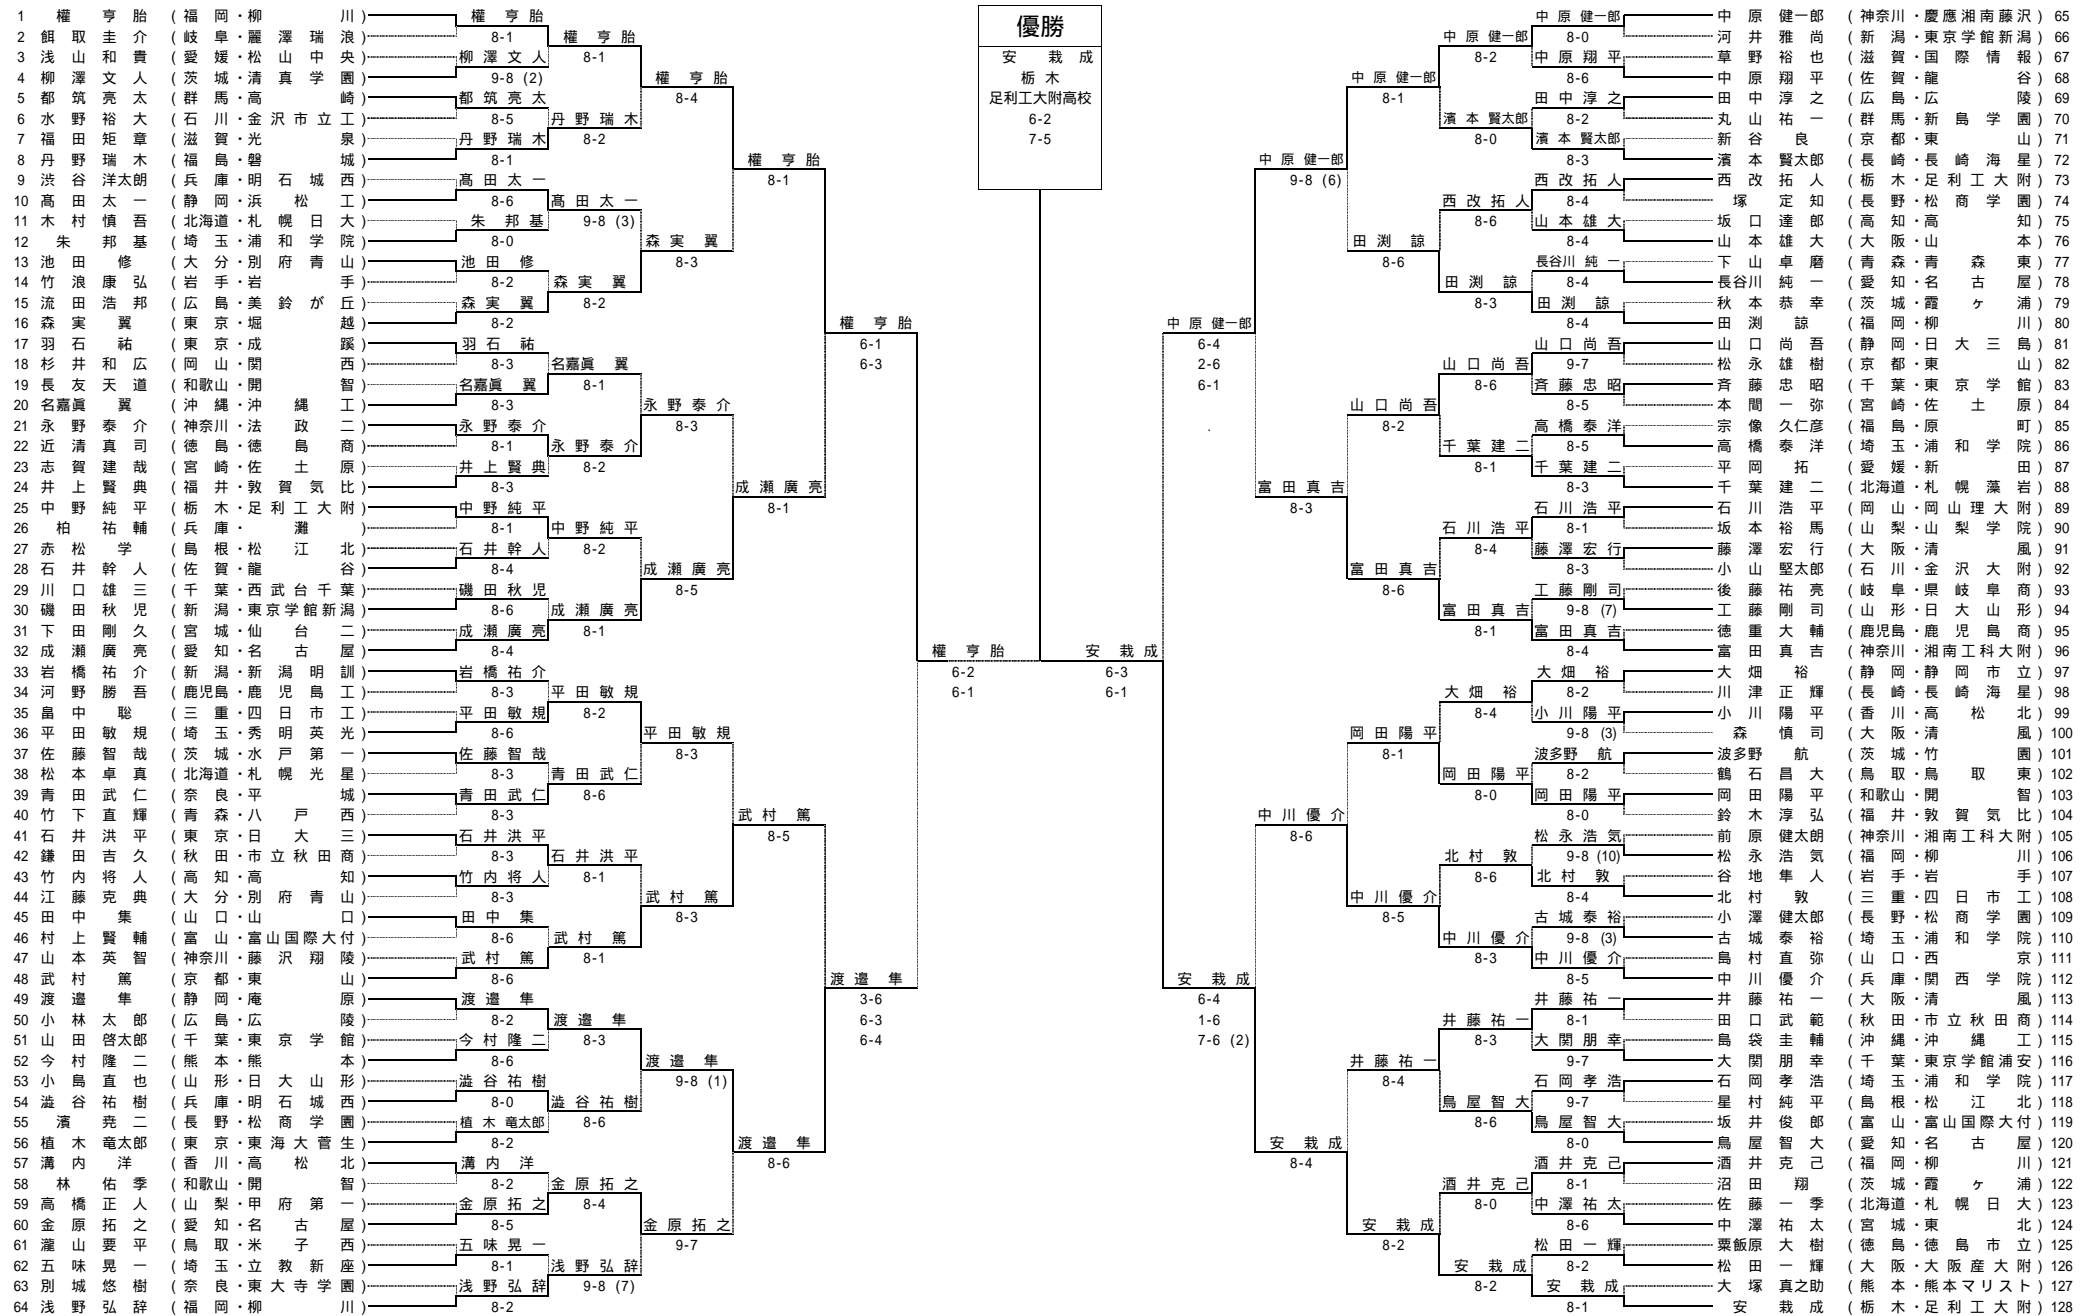

準決勝

248

13 四天王寺羽曳丘	2 - 1	1 園田学園
吉山佳織	6 - 3	大西香
工藤杏実	6 - 1	中西由希子
伊藤亜理沙	4 - 6 4 - 6	川床萌
富山愛	6 - 0 4 - 6 7 - 6 (10)	伊藤和沙

249

38 富士見丘	2 - 0	39 湘南工科大附
藤井仁美	6 - 3	富田梨絵子
大川香奈	6 - 2	大麻彩
井上万里	6 - 2 6 - 1	高岸知代
金城未央	4 - 6 2 - 1 打切	竹原心

決勝

250

38 富士見丘	3 - 0	13 四天王寺羽曳丘
藤井仁美	6 - 1	吉山佳織
大川香奈	6 - 1	工藤杏実
井上万里	6 - 0 6 - 3	伊藤亜理沙
金城未央	6 - 0 6 - 4	富山愛

男子個人戦 (シングルス)

平成14年度全国高等学校総合体育大会 (テニス競技)