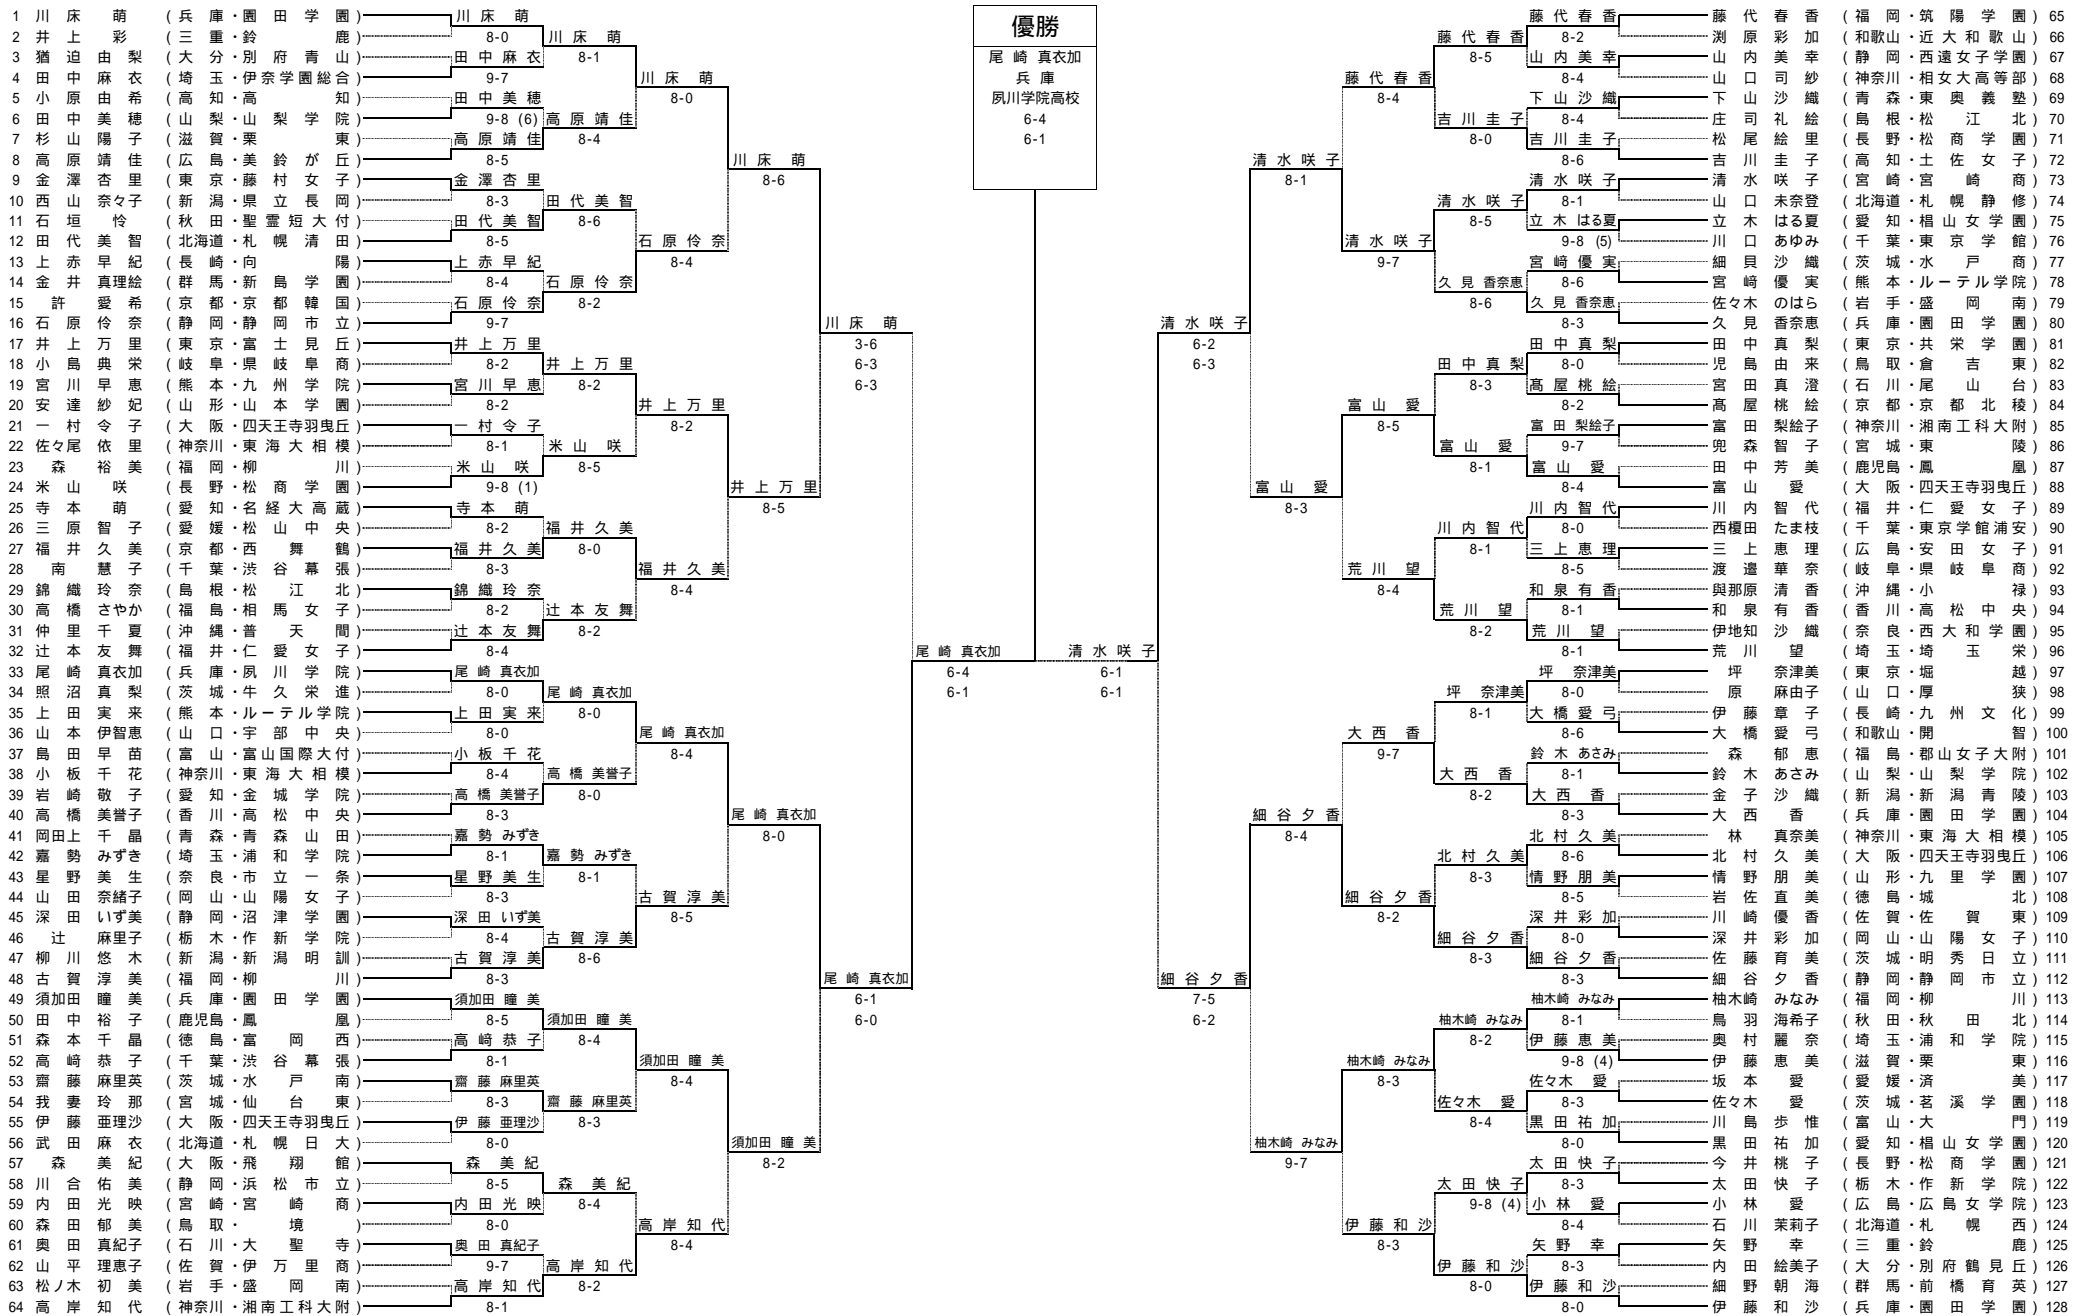

女子個人戦 (シングルス)

平成14年度全国高等学校総合体育大会 (テニス競技)