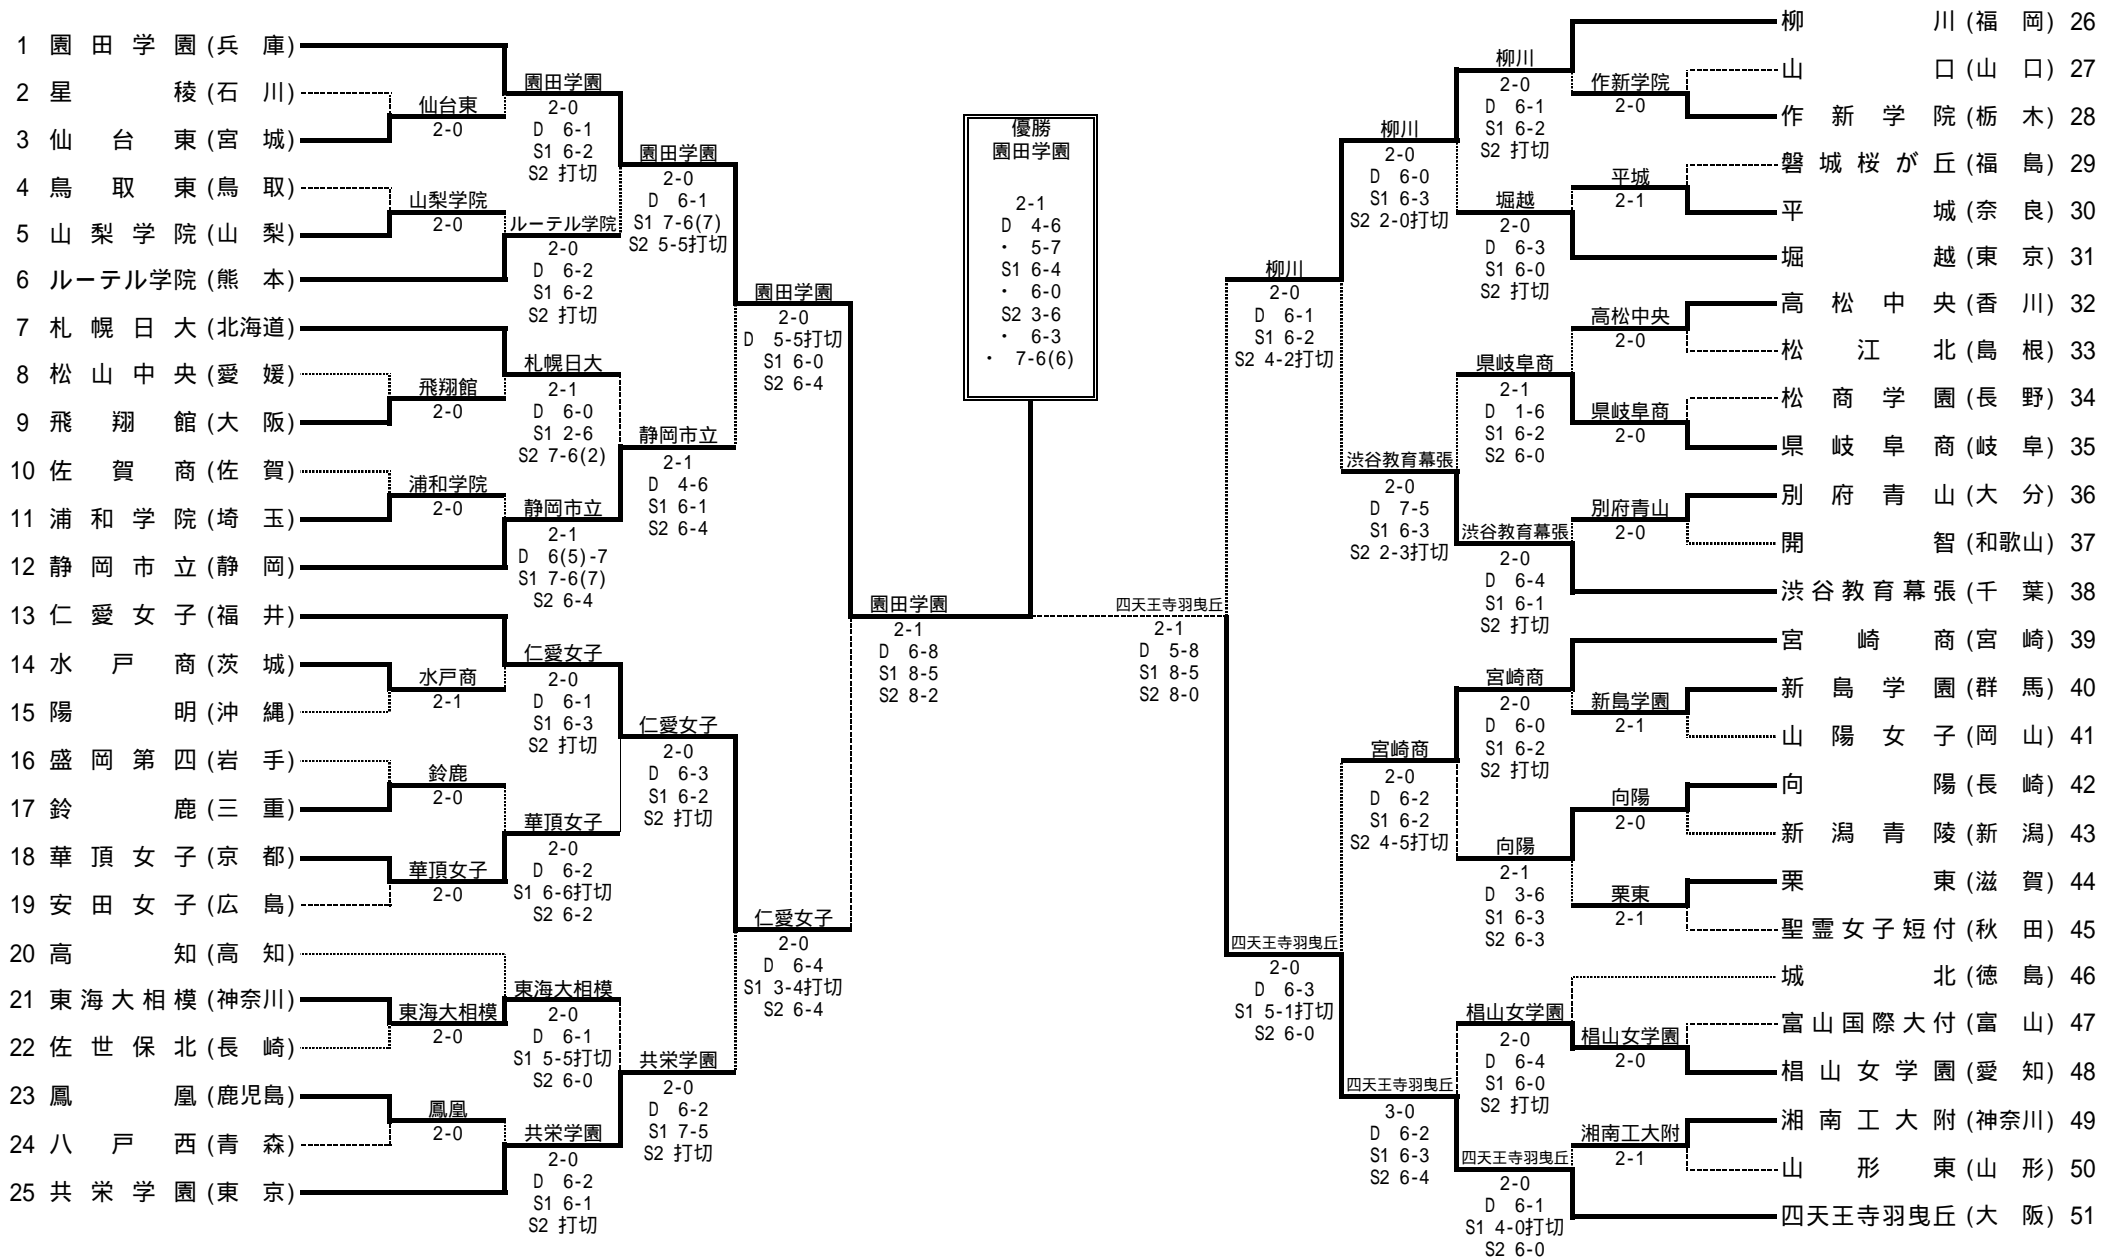

平成15年度全国高等学校総合体育大会(テニス競技)

女子団体 試合結果