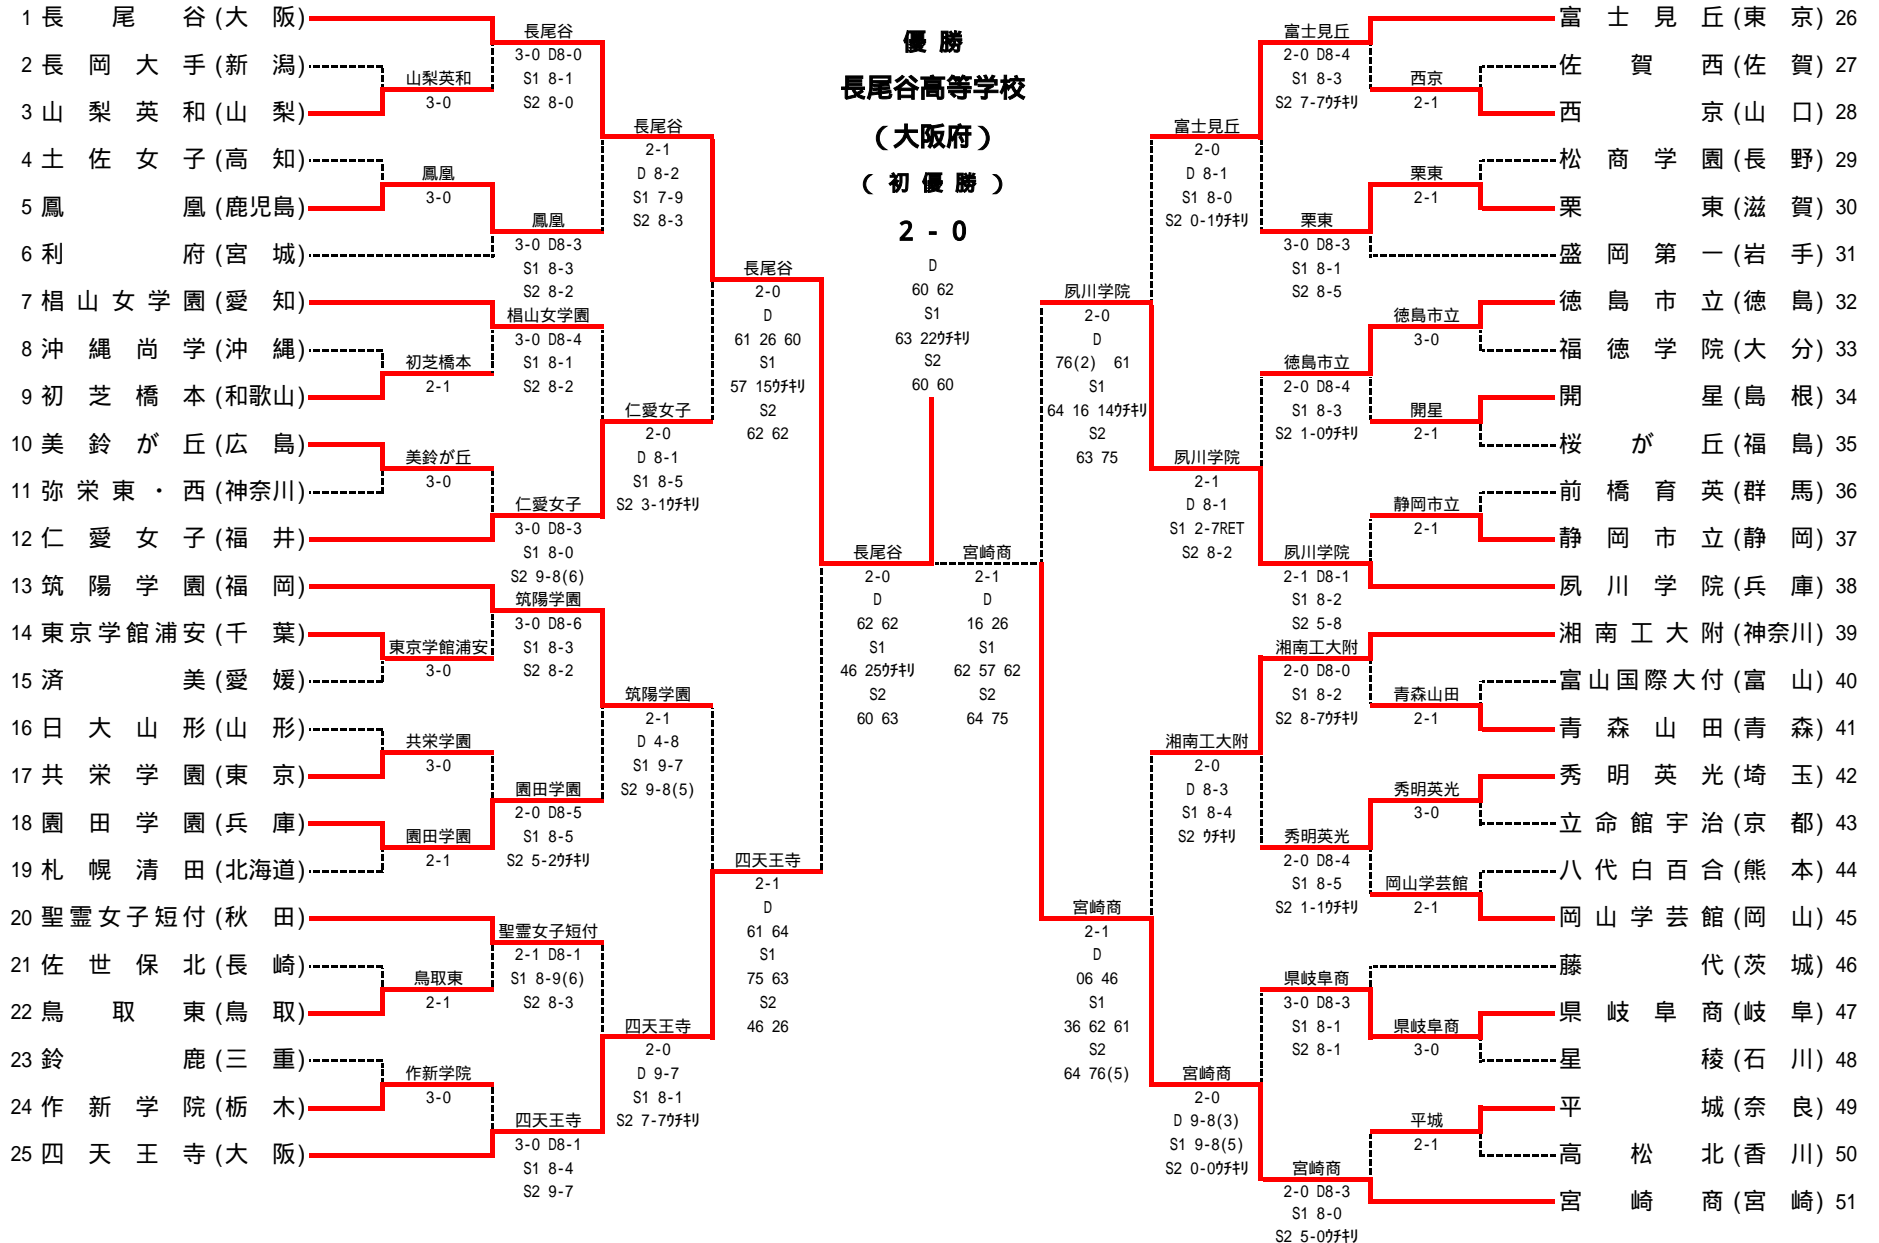

女子団体戦

平成18年度全国高等学校総合体育大会(テニス競技)

第63回全国高等学校対抗テニス大会