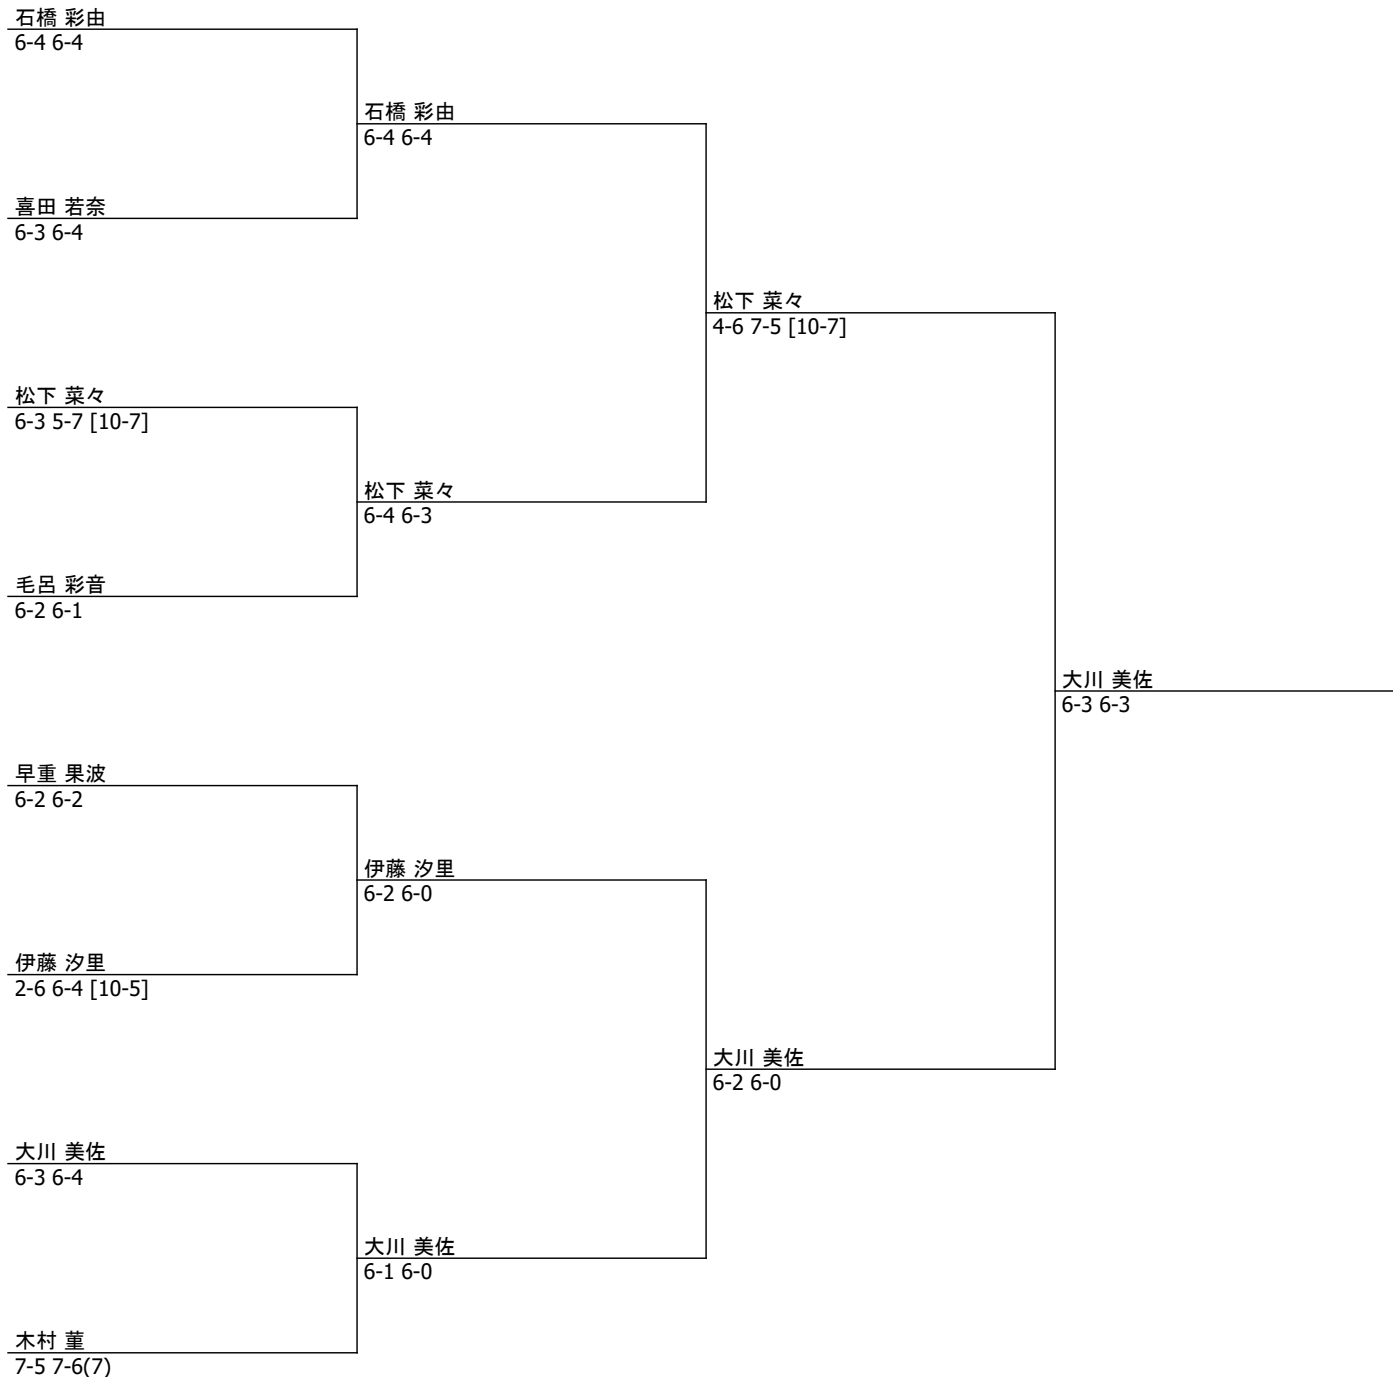

# シード選手	# 補欠	Replacing	ドロー日時 Last Direct Acceptance
1 坂詰 姫野	9 木本 海夢夏	1 田村 まりな	03 3 2017 11:38
2 川村 茉那	10 青木 乙葉	2 古賀 彩花	
3 伊藤 汐里	11 今村 咲	3 宮本 真有	
4 中島 美夢	12 徳安 莉菜		ドロー立会い 中西伊知郎ディレクター
5 照井 妃奈	13 山口 藍		署名 松野えるだ
6 神鳥 舞	14 堤 華蓮		
7 長門 桃子	15 松下 菜々		
8 進藤 万里依	16 齊藤 唯		

	# シード選手		# 補欠	Replacing	ドロ-日時 03 3 2017 11:38
	1 坂詰 姫野	9 木本 海夢夏	1 田村 まりな		Last Direct Acceptance
	2 川村 茉那	10 青木 乙葉	2 古賀 彩花		ドロ-立会い 中西伊知郎ディレクター
	3 伊藤 汐里	11 今村 咲	3 宮本 真有		署名 松野えるだ
	4 中島 美夢	12 徳安 莉菜			
	5 照井 妃奈	13 山口 藍			
	6 神鳥 舞	14 堤 華蓮			
	7 長門 桃子	15 松下 菜々			
	8 進藤 万里依	16 斉藤 唯			