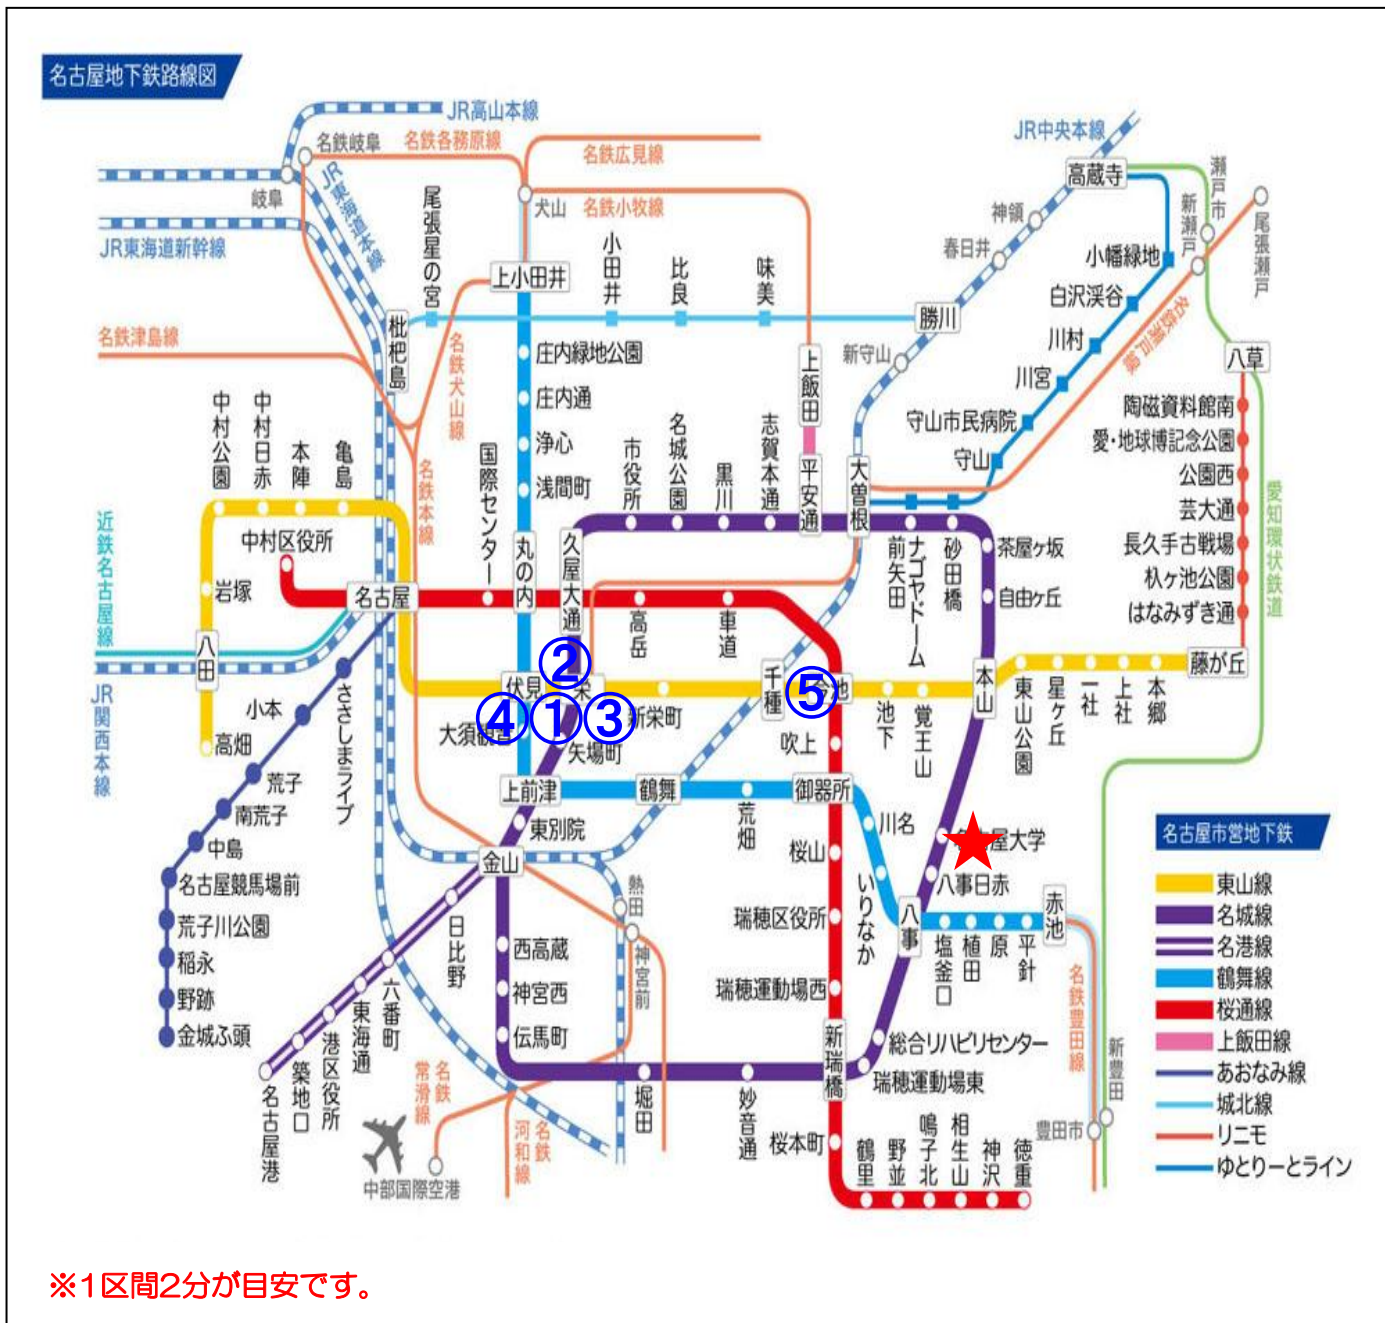

名古屋市内鉄道路線図

※地下鉄は1区間約2分が目安です。

■オフィシャルホテル

- | | |
|-----------------|-----------------------|
| ① 名古屋栄東急REIホテル | 地下鉄東山線・名城線「栄」駅より徒歩8分 |
| ② ホテル名古屋ガーデンパレス | 地下鉄東山線・名城線「栄」駅より徒歩5分 |
| ③ ホテルルートイン名古屋栄 | 地下鉄東山線・名城線「栄」駅より徒歩8分 |
| ④ 名古屋クラウンホテル | 地下鉄東山線・鶴舞線「伏見」駅より徒歩5分 |
| ⑤ ホテルルートイン今池駅前 | 地下鉄東山線・桜通線「今池」駅より徒歩1分 |

■試合会場

★ 名古屋市東山公園テニスセンター

地下鉄名城線「八事日赤」駅より徒歩約10分、「本山」駅③番出口よりタクシーで約10分