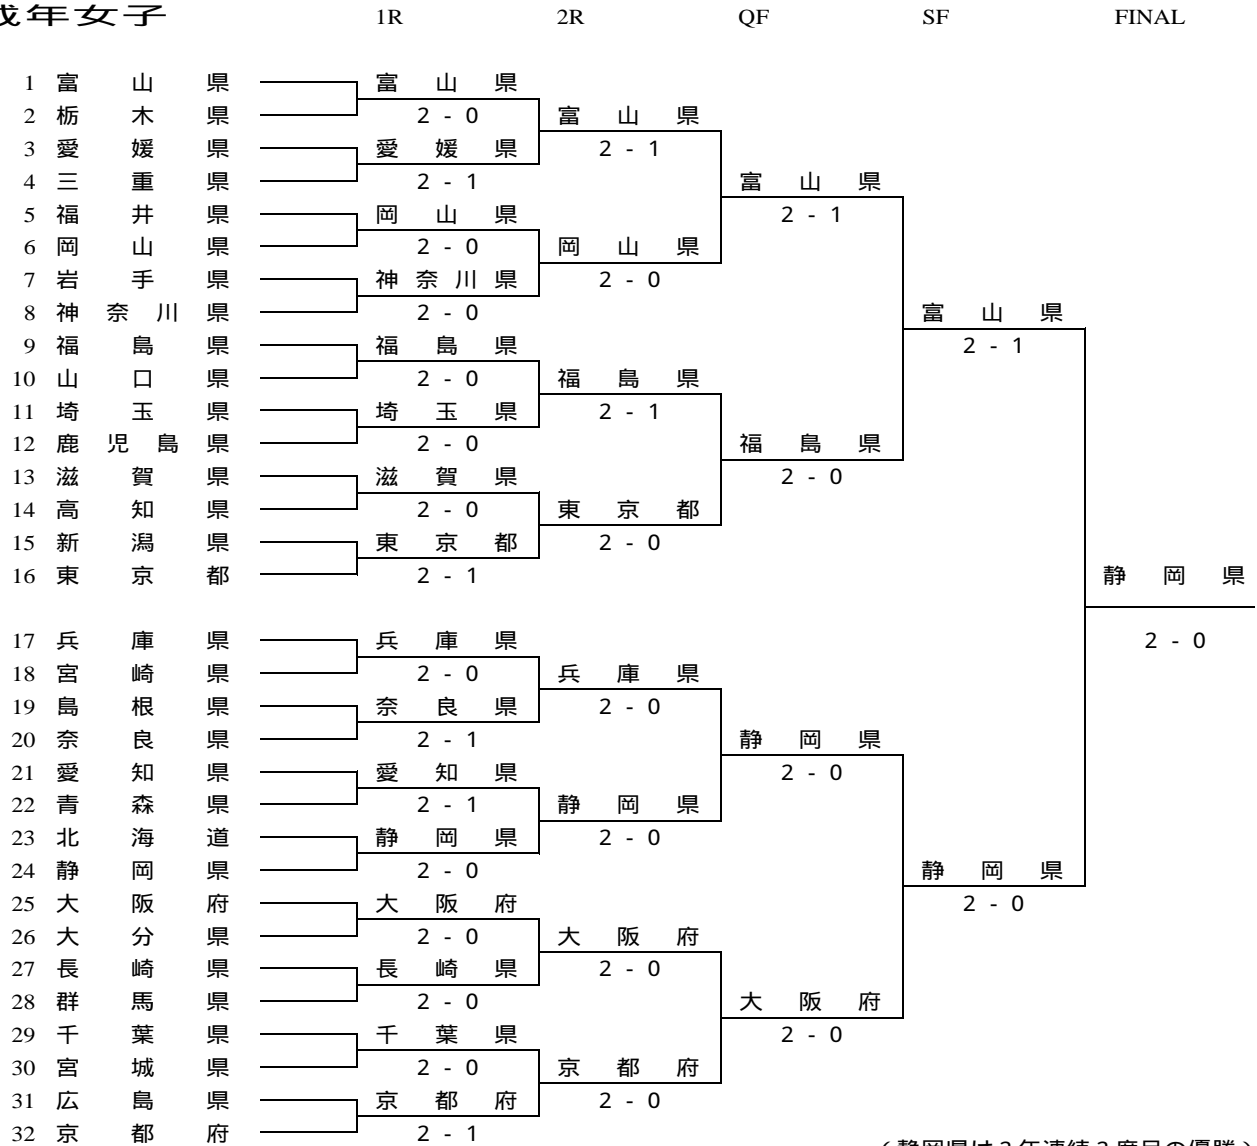

第58回 国民体育大会テニス競技

2003/10/26-29 浜松市花川運動公園テニスコート（砂入り人工芝）

成年女子

(静岡県は2年連続2度目の優勝)

* 3位決定戦

* 5位決定戦