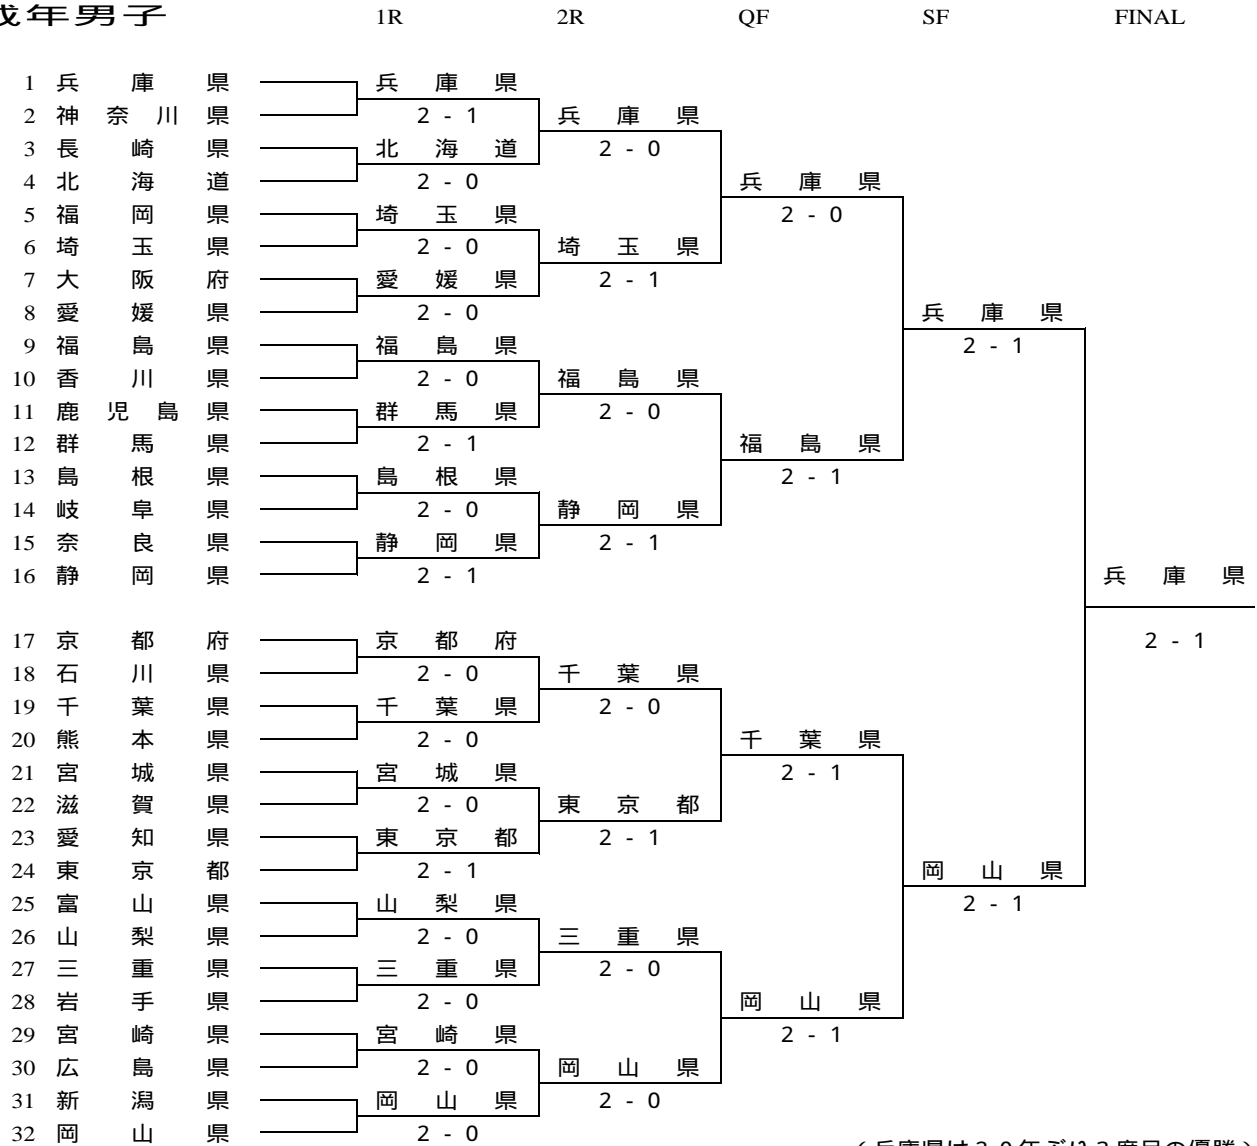

第 5 8 回 国 民 体 育 大 会 テ ニ ス 競 技

2003/10/26-29 浜松市花川運動公園テニスコート（砂入り人工芝）

成年男子

(兵庫県は20年ぶり3度目の優勝)

* 3 位 決 定 戦

* 5 位 決 定 戦

* 7 位 決 定 戦

成年男子1回戦