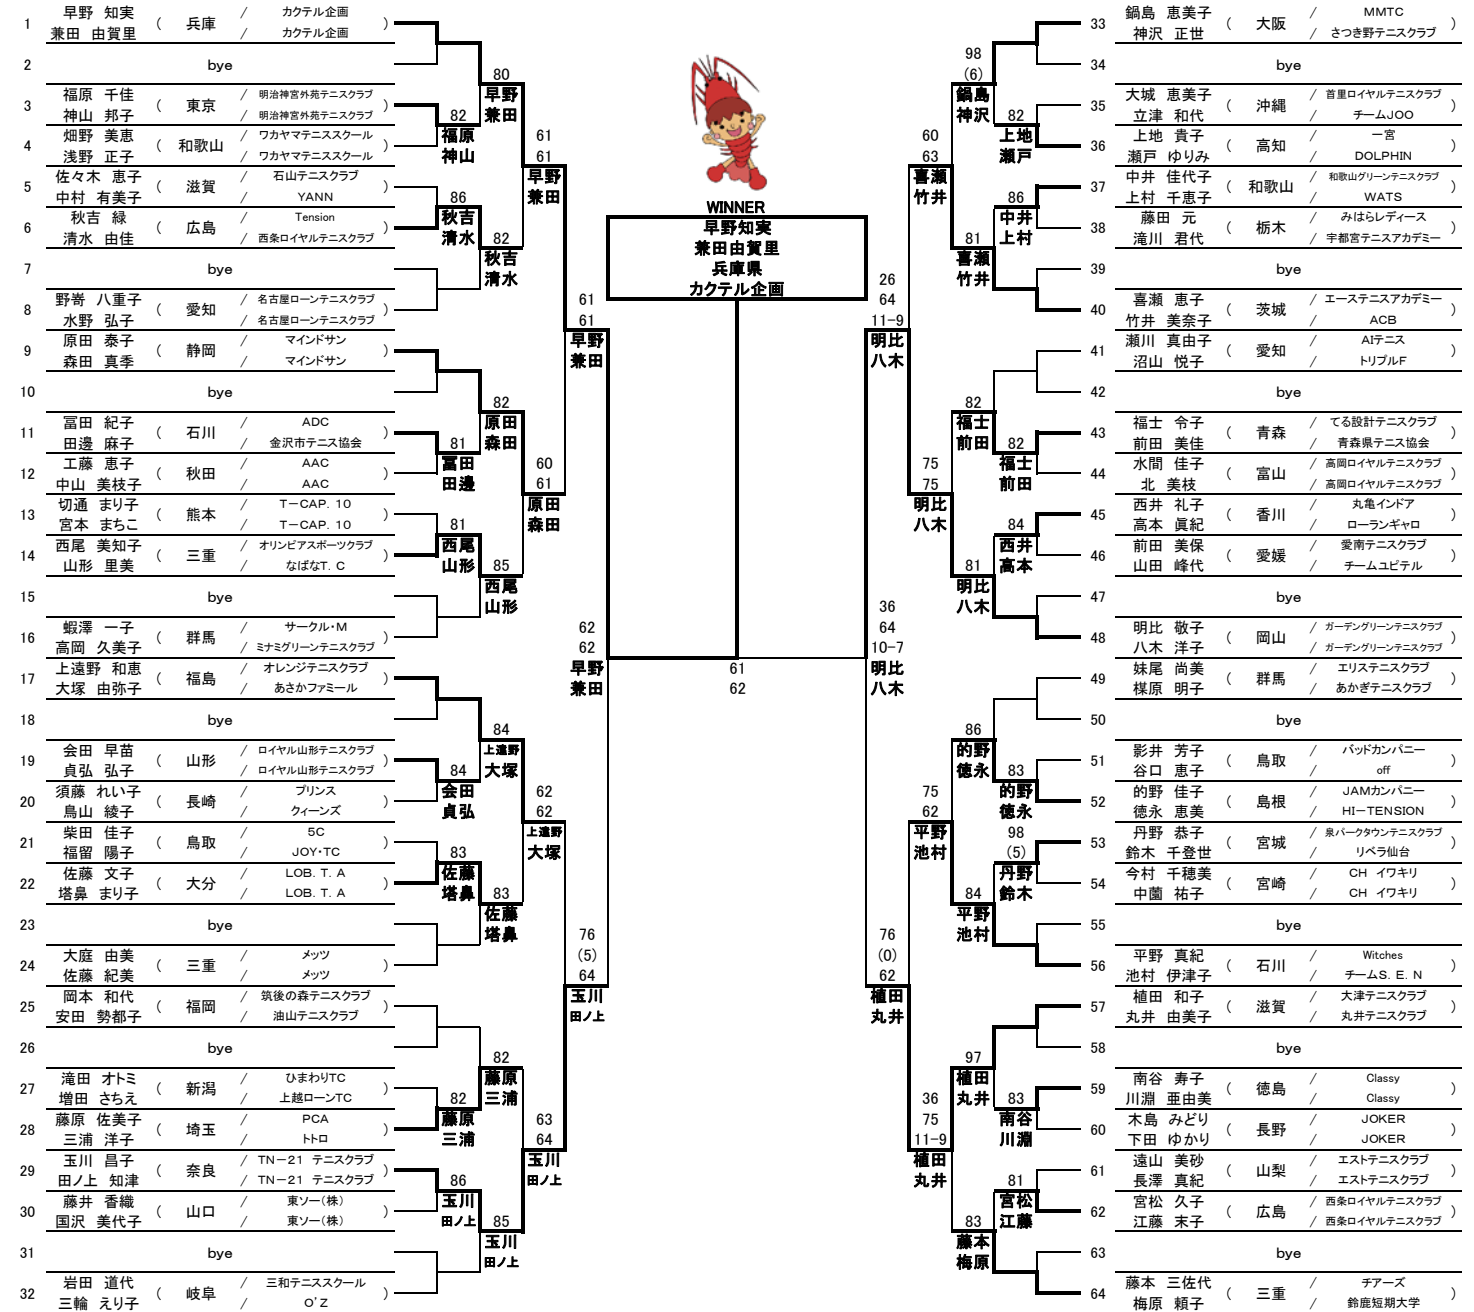

# 日本スポーツマスターズ2010三重大会 テニス競技【女子ダブルス】

シート

1	早野 知実 兼田 由賀里	兵庫	カクテル企画 カクテル企画
2	藤本 三佐代 梅本 頼子	三重	チアーズ 鈴鹿短期大学
3	上遠野和恵 大塚由弥子	福島	オレンジテニスクラブ あさかファミール
4	明比 敬子 八木 洋子	岡山	ガーデングリーンテニスクラブ ガーデングリーンテニスクラブ
5	蝦澤 一子 高岡 久美子	群馬	サークル・M ミナミグリーンテニスクラブ
6	岩田 道代 三輪 えり子	岐阜	三和テニススクール O'Z
7	鍋島 恵美子 神沢 正世	大阪	MMTC さつき野テニスクラブ
8	妹尾 尚美 楳原 明子	群馬	エリステニスクラブ あかぎテニスクラブ

シート

9	原田 泰子 森田 真季	静岡	マインドサン マインドサン
10	岡本 和代 安田 勢都子	福岡	筑後の森テニスクラブ 油山テニスクラブ
11	喜瀬 恵子 竹井 美奈子	茨城	エーステニスアカデミー ACB
12	平野 真紀 池村 伊津子	石川	Witches チームS. E. N
13	野寄 八重子 水野 弘子	愛知	名古屋ローンテニスクラブ 名古屋ローンテニスクラブ
14	大庭 由美 佐藤 紀美	三重	メッツ メッツ
15	瀬川 真由子 沼山 悦子	愛知	AIテニス トリプルF
16	植田 和子 丸井 由美子	滋賀	大津テニスクラブ 丸井テニスクラブ