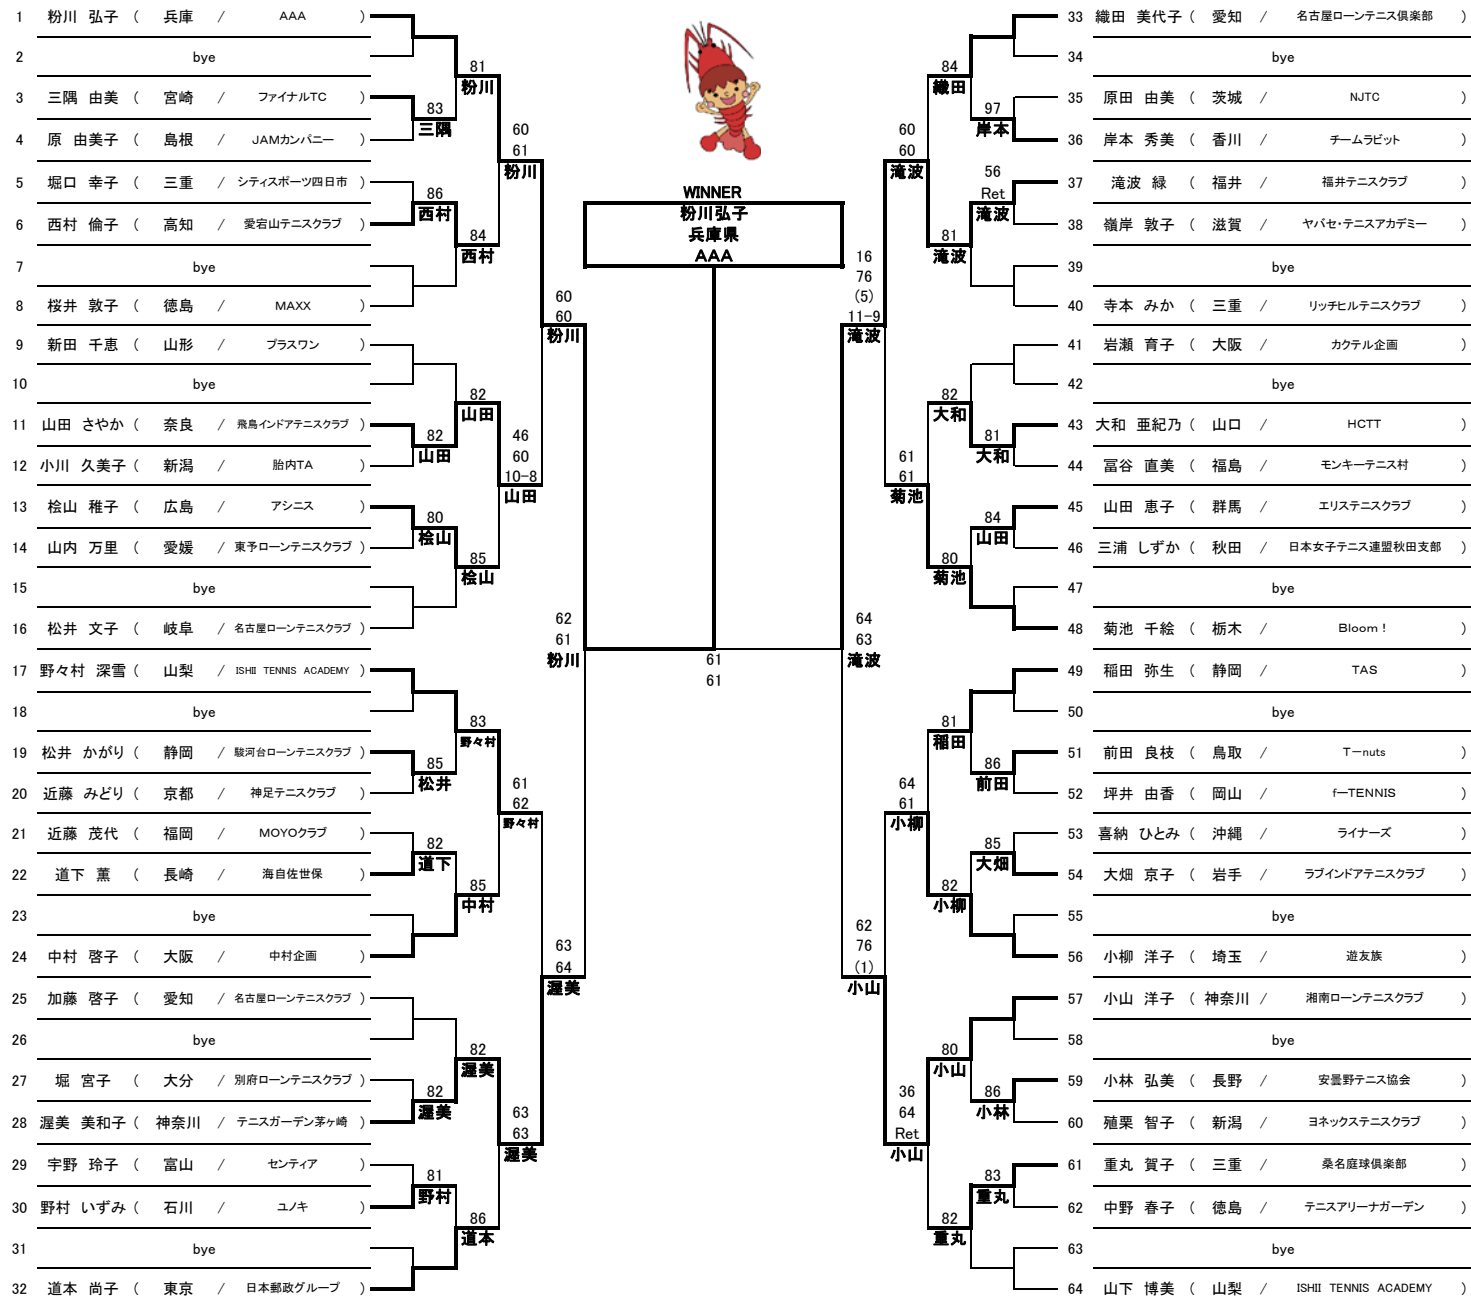

# 日本スポーツマスターズ2010三重大会 テニス競技【女子シングルス】