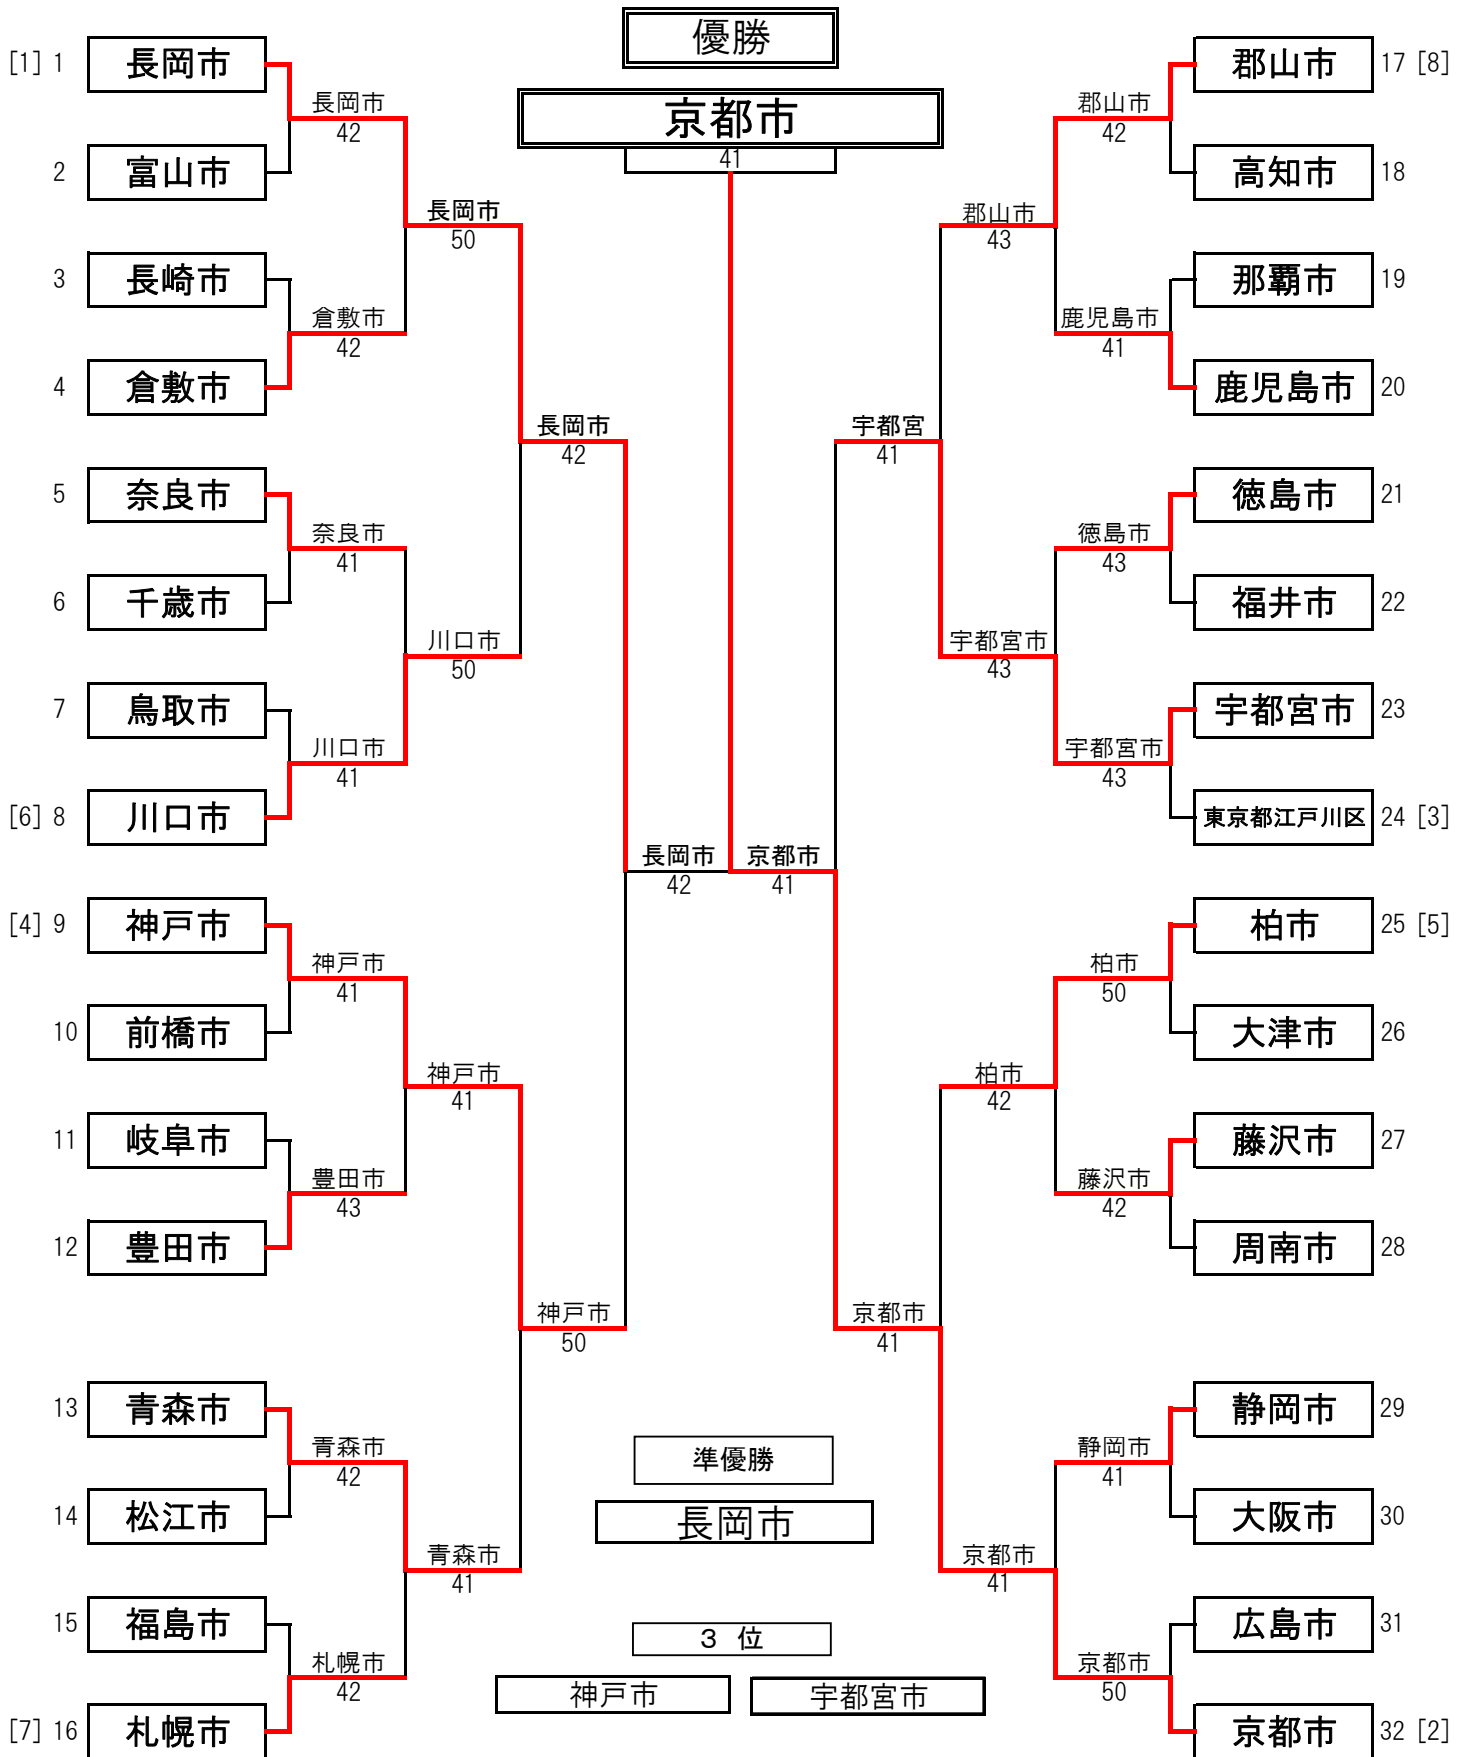

◆第33回全日本都市対抗テニス大会 競技組合せ（本戦）

シード順位

- [1]長岡市 [2]京都市 [3]東京都江戸川区 [4]神戸市
 [5]柏市 [6]川口市 [7]札幌市 [8]郡山市

主催 財団法人日本テニス協会、柏市、柏市教育委員会
 ゆめ半島千葉国体柏市実行委員会
 主管 千葉県テニス協会