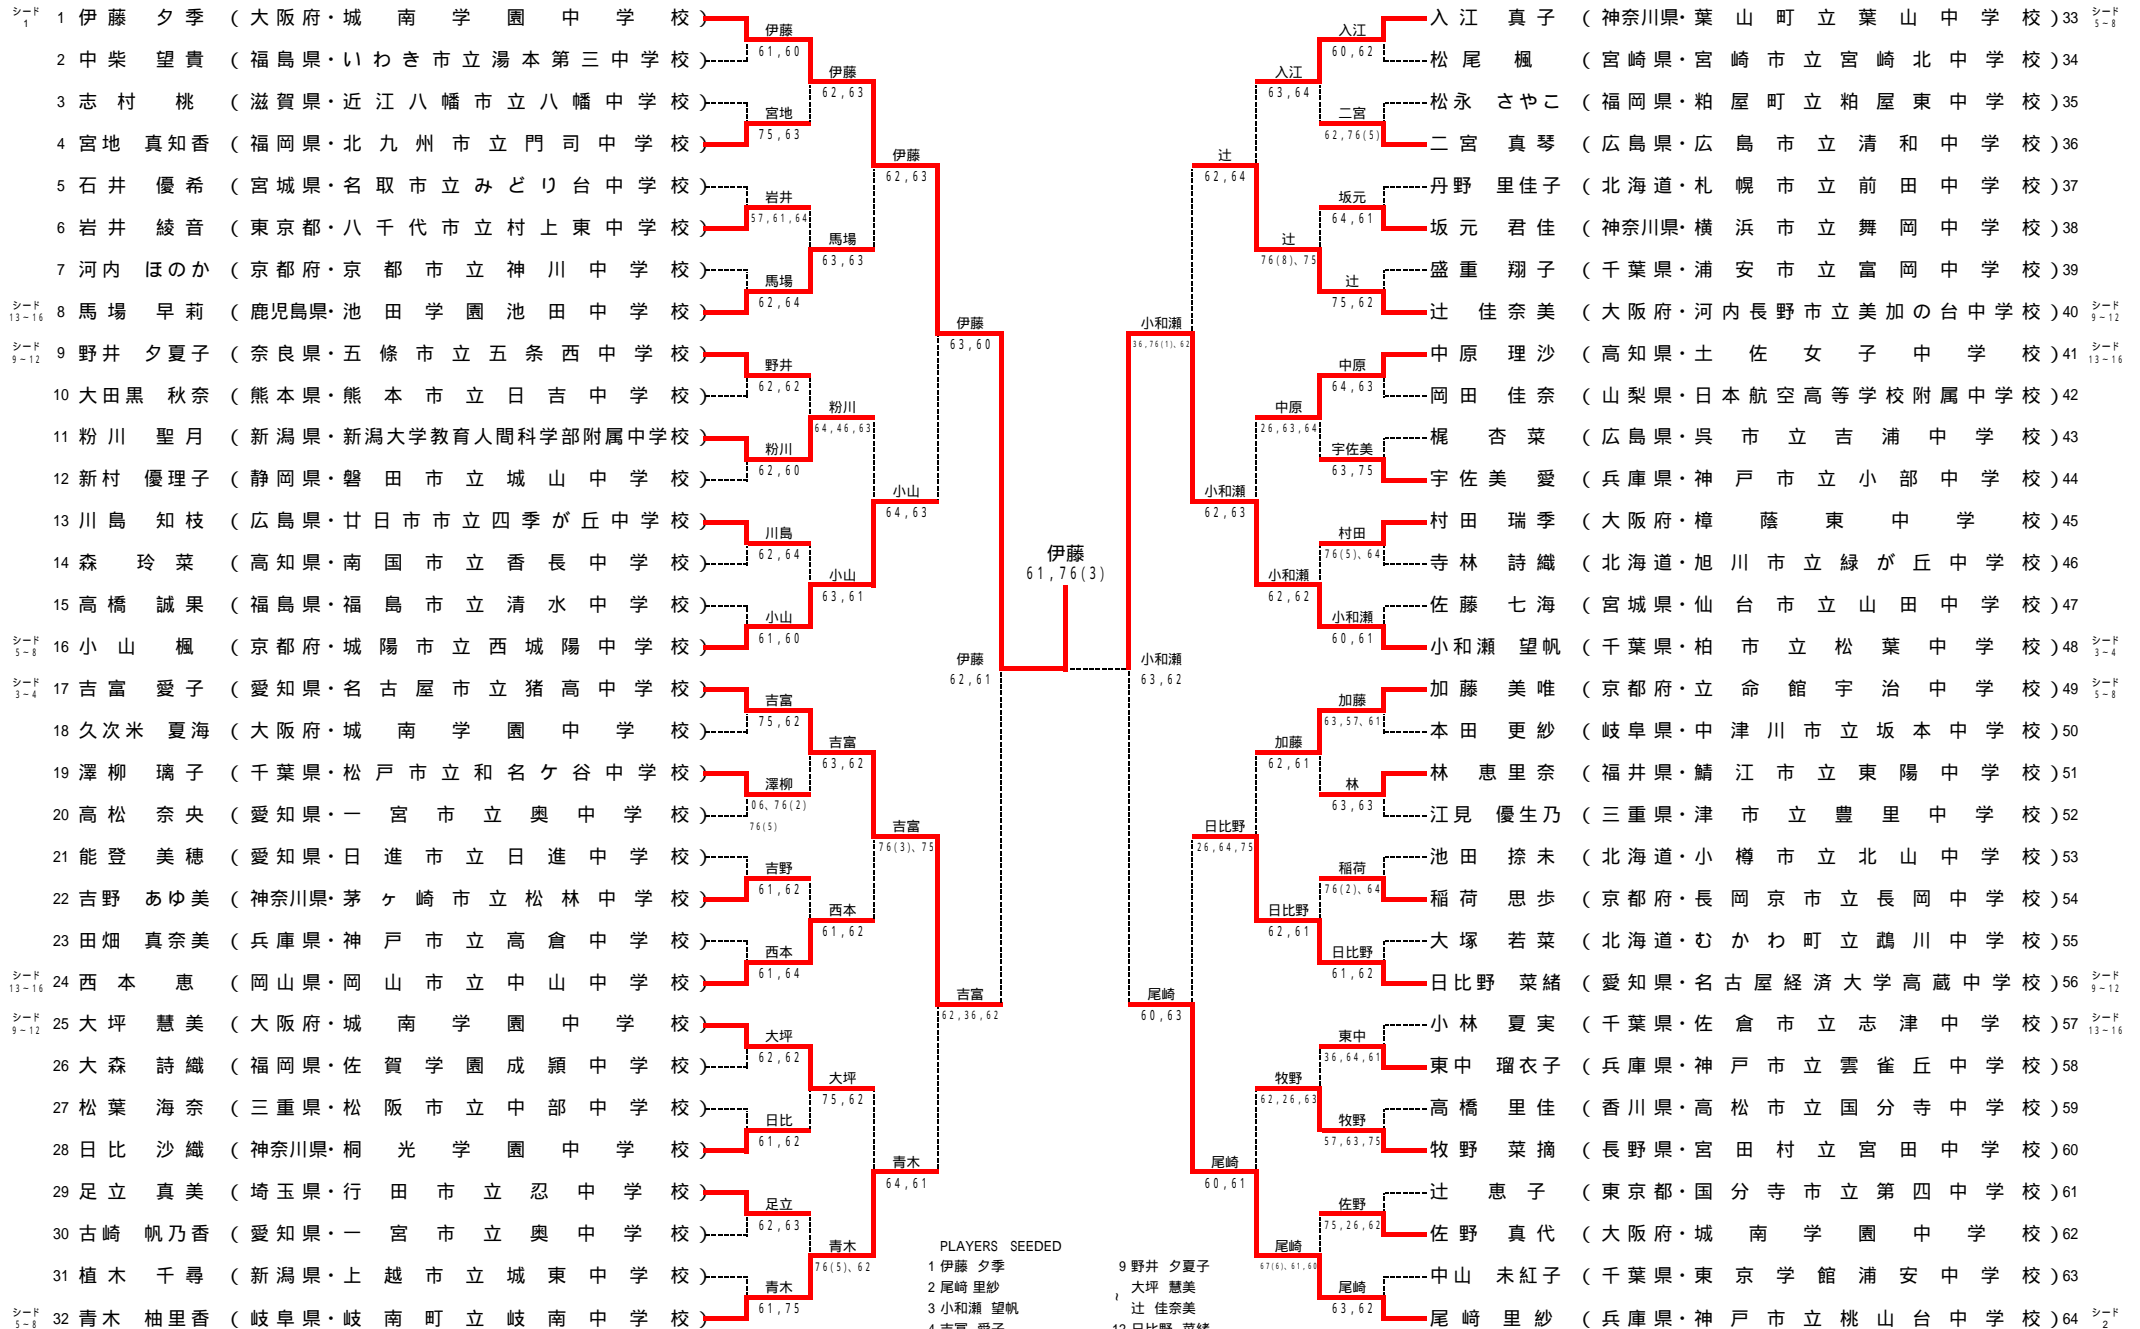

第3.5回全国中学生テニス選手権大会 女子シングルス

1R 2R 3R QF SF F SF QF 3R 2R 1R

PLAYERS SEEDED

- 1 伊藤 夕季
- 2 尾崎 里紗
- 3 小和瀬 望帆
- 4 吉富 愛子
- 5 小山 楓
- 青木 柚里香
- 入江 真子
- 8 加藤 未唯
- 9 野井 夕夏子
- 大坪 慧美
- 辻 佳奈美
- 12 日比野 菜緒
- 馬場 早莉
- 西本 恵
- 中原 理沙
- 小林 夏実
- 補欠1 加 治 遥 (岡山県・津山市立久米中学校)
- 補欠2 山本 ひかり (兵庫県・園田学園中学校)
- 補欠3 池田 玲 (東京都・成蹊中学校)