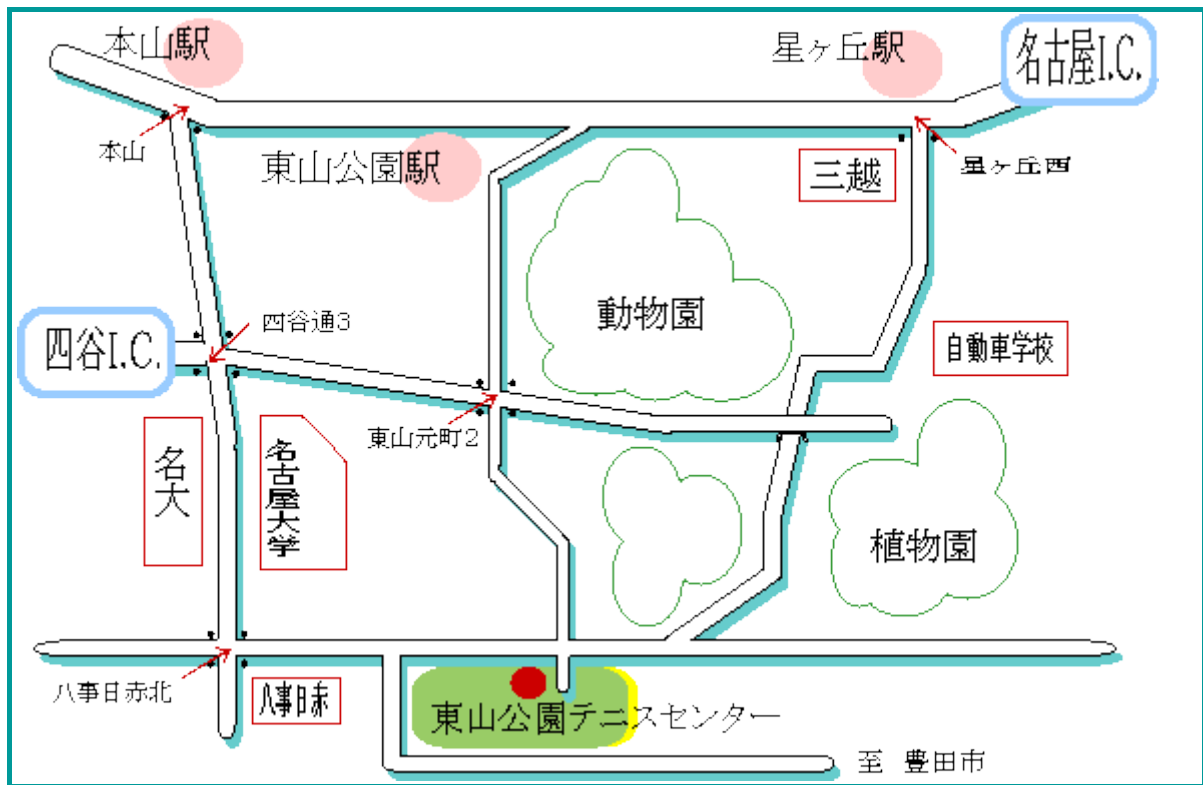

### 最寄の地下鉄駅

- ・[枳中駅](#)（地下鉄鶴舞線）バス
- ・[東山公園駅](#)（地下鉄東山線）徒歩
- ・[八事日赤駅](#)（地下鉄名城線）徒歩
- ・[本山駅](#)（地下鉄東山線）タクシー

### お車でお越しのお客様

- ・[東名高速 名古屋I. C. 上社方面より](#)
- ・[名古屋高速 四谷インター・栄方面より](#)