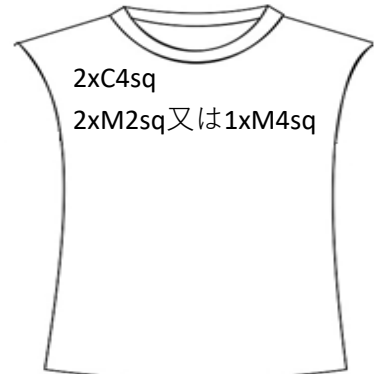

JTA女子服装規定

C=コマーシャルロゴ M=製造業者ロゴ

2sq=13cm² 3sq=19.5cm² 4sq=26cm² 6sq=39cm² 12sq=77.5cm²

シャツ

袖なしシャツ

スカート/ショーツ

レギンスおよび
コンプレッションショーツ

リストバンド

帽子

バッグ = M+2xC4sq

装備品および道具類 = M数と大きさ制限なし

JTA男子服装規定

男女共通 マスク

1xM4sq or 1xC4sq

顔の横に

シャツ