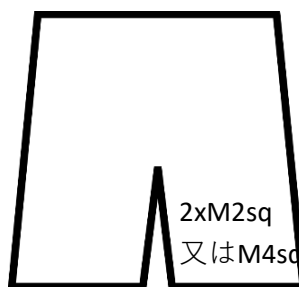

JTA女子服装規定

C=コマーシャルロゴ M=製造業者ロゴ

2sq=13cm² 3sq=19.5cm² 4sq=26cm² 6sq=39cm² 12sq=77.5cm²

シャツ

袖なしシャツ

スカート/ショーツ

レギンスおよび
コンプレッションショーツ

リストバンド

帽子

バッグ = M+2xC4sq

装備品および道具類 = M数と大きさ制限なし

JTA男子服装規定

男女共通 マスク

1xM4sq or 1xC4sq

顔の横に

シャツ

袖なしシャツ

ショーツ

コンプレッションショーツ・スリーブ

帽子

リストバンド

バッグ = M+2xC6sq

装備品および道具類 = M数と大きさ制限なし