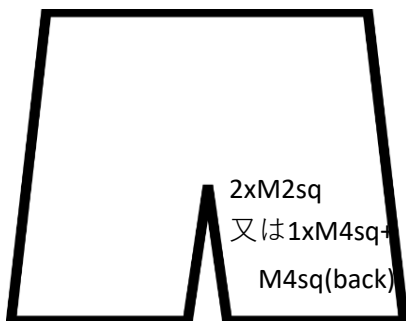

JTA女子服装規定

C=コマーシャルロゴ M=製造業者ロゴ

2sq=13cm² 3sq=19.5cm² 4sq=26cm² 6sq=39cm² 12sq=77.5cm²

シャツ

袖なしシャツ

スカート/ショーツ

レギンスおよび
コンプレッションショーツ

リストバンド

帽子

バッグ = M+2xC4sq

装備品および道具類 = M数と大きさ制限なし

JTA男子服装規定

男女共通 マスク

1xM4sq or 1xC4sq

顔の横に

シャツ

袖なしシャツ

ショーツ

コンプレッションショーツ・スリーブ

帽子

リストバンド

バッグ = M+2xC6sq

装備品および道具類 = M数と大きさ制限なし