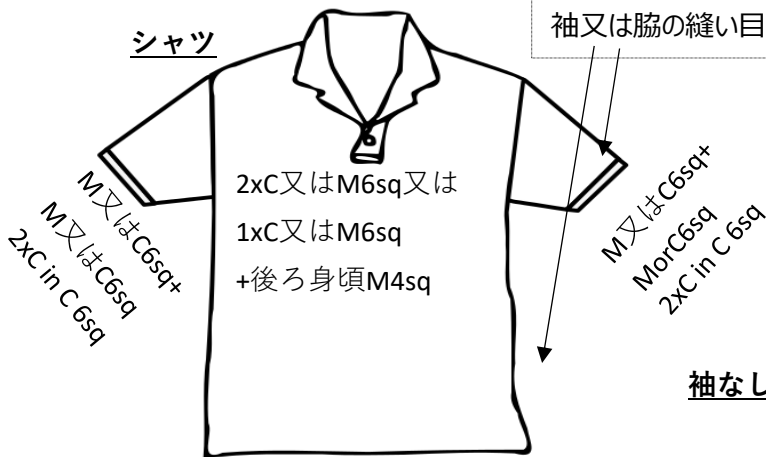

JTA女子服装規定

C=コマーシャルロゴ M=製造業者ロゴ

2sq=13cm² 3sq=19.5cm² 4sq=26cm² 6sq=39cm² 12sq=77.5cm²

シャツ

袖なしシャツ

スカート/ショーツ

レギンスおよび
コンプレッションショーツ

リストバンド

帽子

バッグ = M+2xC4sq

装備品および道具類 = M数と大きさ制限なし

JTA男子服装規定

男女共通 マスク

1xM4sq or 1xC4sq

顔の横に

シャツ

袖なしシャツ

ショーツ

コンプレッションショーツ・スリーブ

帽子

リストバンド

バッグ = M+2xC6sq

装備品および道具類 = M数と大きさ制限なし