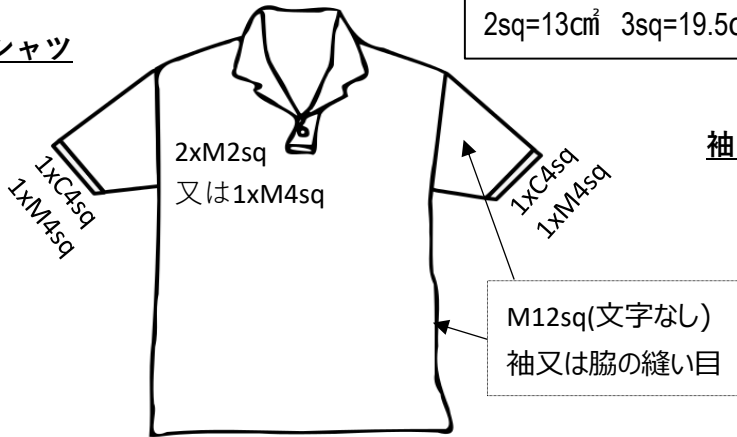

JTA女子服装規定

C=コマーシャルロゴ M=製造業者ロゴ

2sq=13cm² 3sq=19.5cm² 4sq=26cm² 6sq=39cm² 12sq=77.5cm²

シャツ

袖なしシャツ

スカート/ショーツ

レギンスおよび
コンプレッションショーツ

リストバンド

帽子

バッグ = M+2xC4sq

装備品および道具類 = M数と大きさ制限なし

JTA男子服装規定

男女共通 マスク

1xM4sq or 1xC4sq

顔の横に

シャツ

袖なしシャツ

ショーツ

コンプレッションショーツ・スリーブ

帽子

リストバンド

バッグ = M+2xC6sq

装備品および道具類 = M数と大きさ制限なし