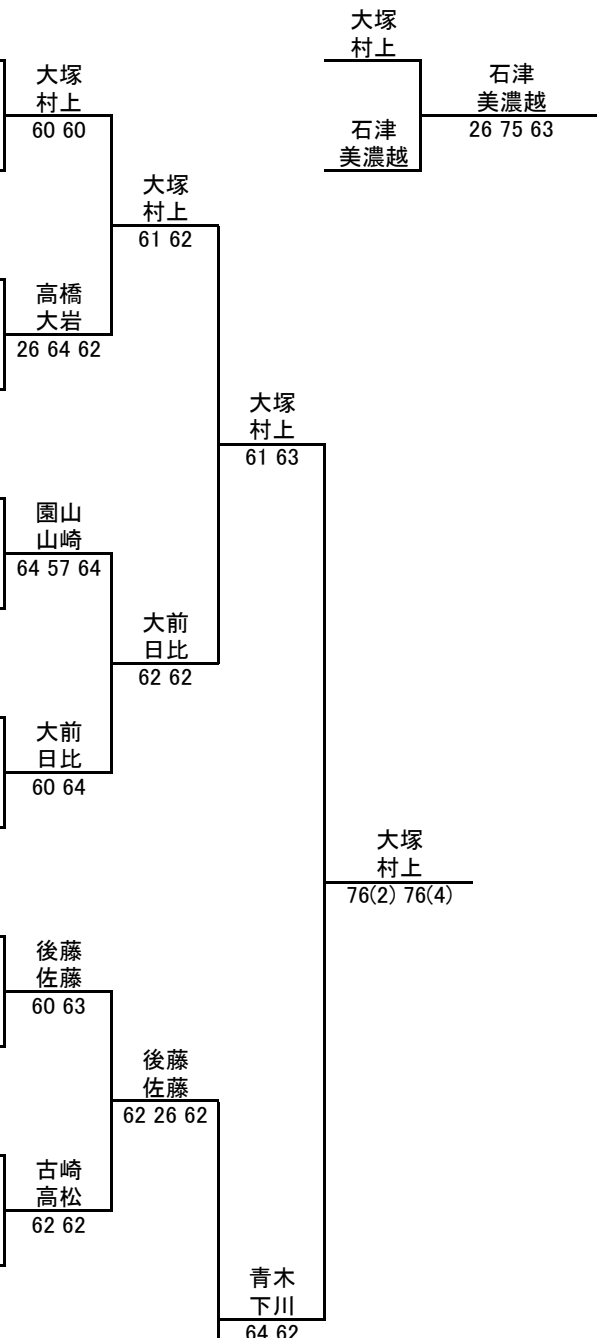

ダンロップ全日本ジュニアテニス選手権'06

supported by NISSHINBO

2006.8.4.~16. 大阪・朝テニスセンター

14歳以下女子ダブルス No.1.

シード	No.	選手	地域	所属
1	1	大塚 弥生	(関西)	・園田学園中
		村上 亜利沙	(関西)	・A&F
2	2	山崎 遥	(東北)	・秋田アスレティック
		堀井 なつみ	(東北)	・秋田アスレティック
3	3	高橋 明希	(関東)	・三菱養和TS
		大岩 紗織	(関東)	・三菱養和TS
4	4	中村 真由美	(九州)	・長嶺TC
		長谷川 茉美	(九州)	・長嶺TC
5	5	北浦 朱紗	(関西)	・三木ロイヤルTC
		山本 若奈	(関西)	・三木ロイヤルTC
6	6	園山 翔子	(東海)	・名経大高蔵中
		山崎 香織	(東海)	・名経大高蔵中
7	7	宇佐川 沙耶	(中国)	・山口オーサンスTC
		山崎 智加	(中国)	・山口オーサンスTC
6	8	大前 綾希子	(関西)	・東山TC
		日比 沙織	(関東)	・桜田倶楽部
3	9	後藤 奏子	(関東)	・志津TC
		佐藤 三華	(関東)	・志津TC
10	10	干場 優花	(北信越)	・津幡ジュニア
		井波 奈津美	(北信越)	・T.Friends
11	11	古崎 帆乃香	(東海)	・ミスノTC
		高松 奈央	(東海)	・ミスノTC
12	12	大西 美波	(関西)	・パブリックTE
		溝邊 奈瑠瀬	(関西)	・パブリックTE
13	13	村上 紗綾	(中国)	・松永LTC
		山下 萌子	(中国)	・NBTG
14	14	小野寺 悦佳	(関東)	・桜田倶楽部
		大川 風花	(関東)	・桜田倶楽部
15	15	松田 真理保	(東北)	・橘ジュニアTA
		島田 優	(東北)	・橘ジュニアTA
7	16	青木 萌	(関東)	・桜田倶楽部
		下川 花	(関東)	・桜田倶楽部

決勝戦

シード

1	大塚 弥生 村上 亜利沙	関西	園田学園中 A&F
2	石津 幸恵 美濃越 舞	北海道 関東	岩見沢テニス協会 オールサムスTC
3	後藤 奏子 佐藤 三華	関東	志津TC 志津TC
4	高田 千奈美 伊熊 楓	東海	佐鳴台LTC ニューウインブルドンTC
5	岡本 佳奈 斉藤 絢	関西	江坂テニスセンター 樟蔭東中
6	大前 綾希子 日比 沙織	関西 関東	東山TC 桜田倶楽部
7	青木 萌 下川 花	関東	桜田倶楽部 桜田倶楽部
8	久貝 美瑠希 伊波 佳苗	九州	沖縄TTC 沖縄TE