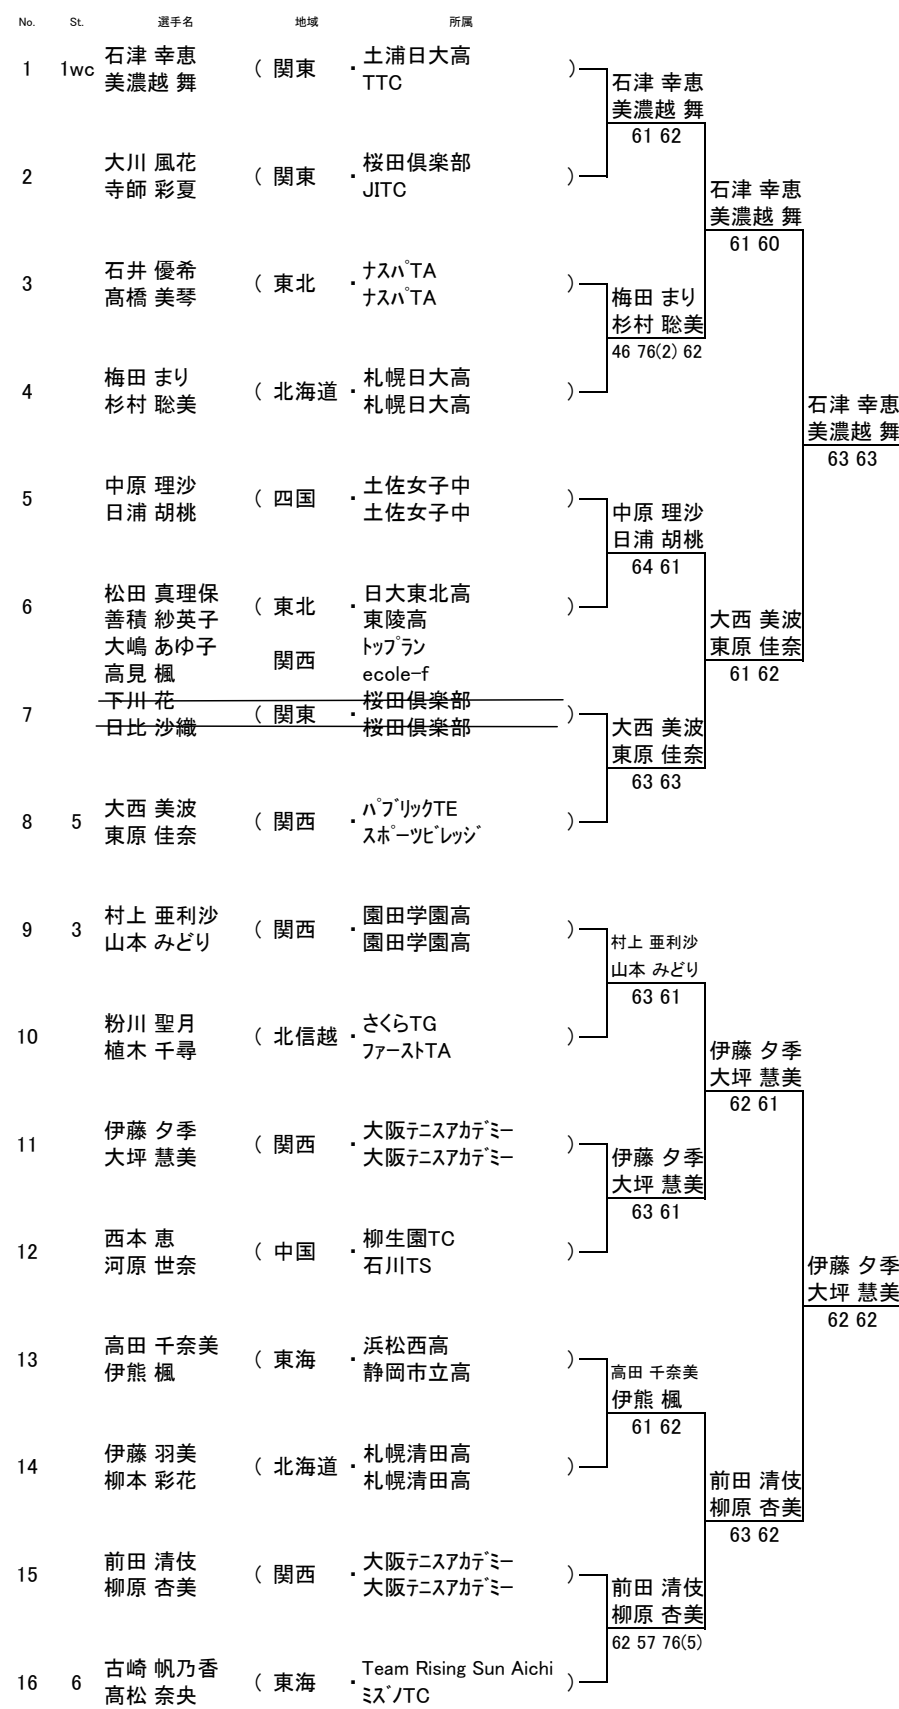

ダンロップ 全日本ジュニアテニス選手権'08 supported by NISSHINBO

2008.8.5.~17. 大阪・朝テニスセンター

16歳以下女子ダブルス No. 1.

決勝戦

伊藤 夕季
大坪 慧美

伊藤 夕季
大坪 慧美

63 63

大前 綾希子
牟田口 恵美

シード

シード	選手名	地域	所属
1	石津 幸恵 美濃越 舞	関東	土浦日大高 TTC
2	大前 綾希子 牟田口 恵美	関東	学芸館高 JITC
3	村上 亜利紗 山本 みどり	関西	園田学園高 園田学園高
4	金子 真理子 藤岡 希	関東	TTC TTC

トーナメントディレクター : 石山邦彦

トーナメントレフェリー : 海原真弓・福井規

ダンロップ 全日本ジュニアテニス選手権'08 supported by NISSHINBO