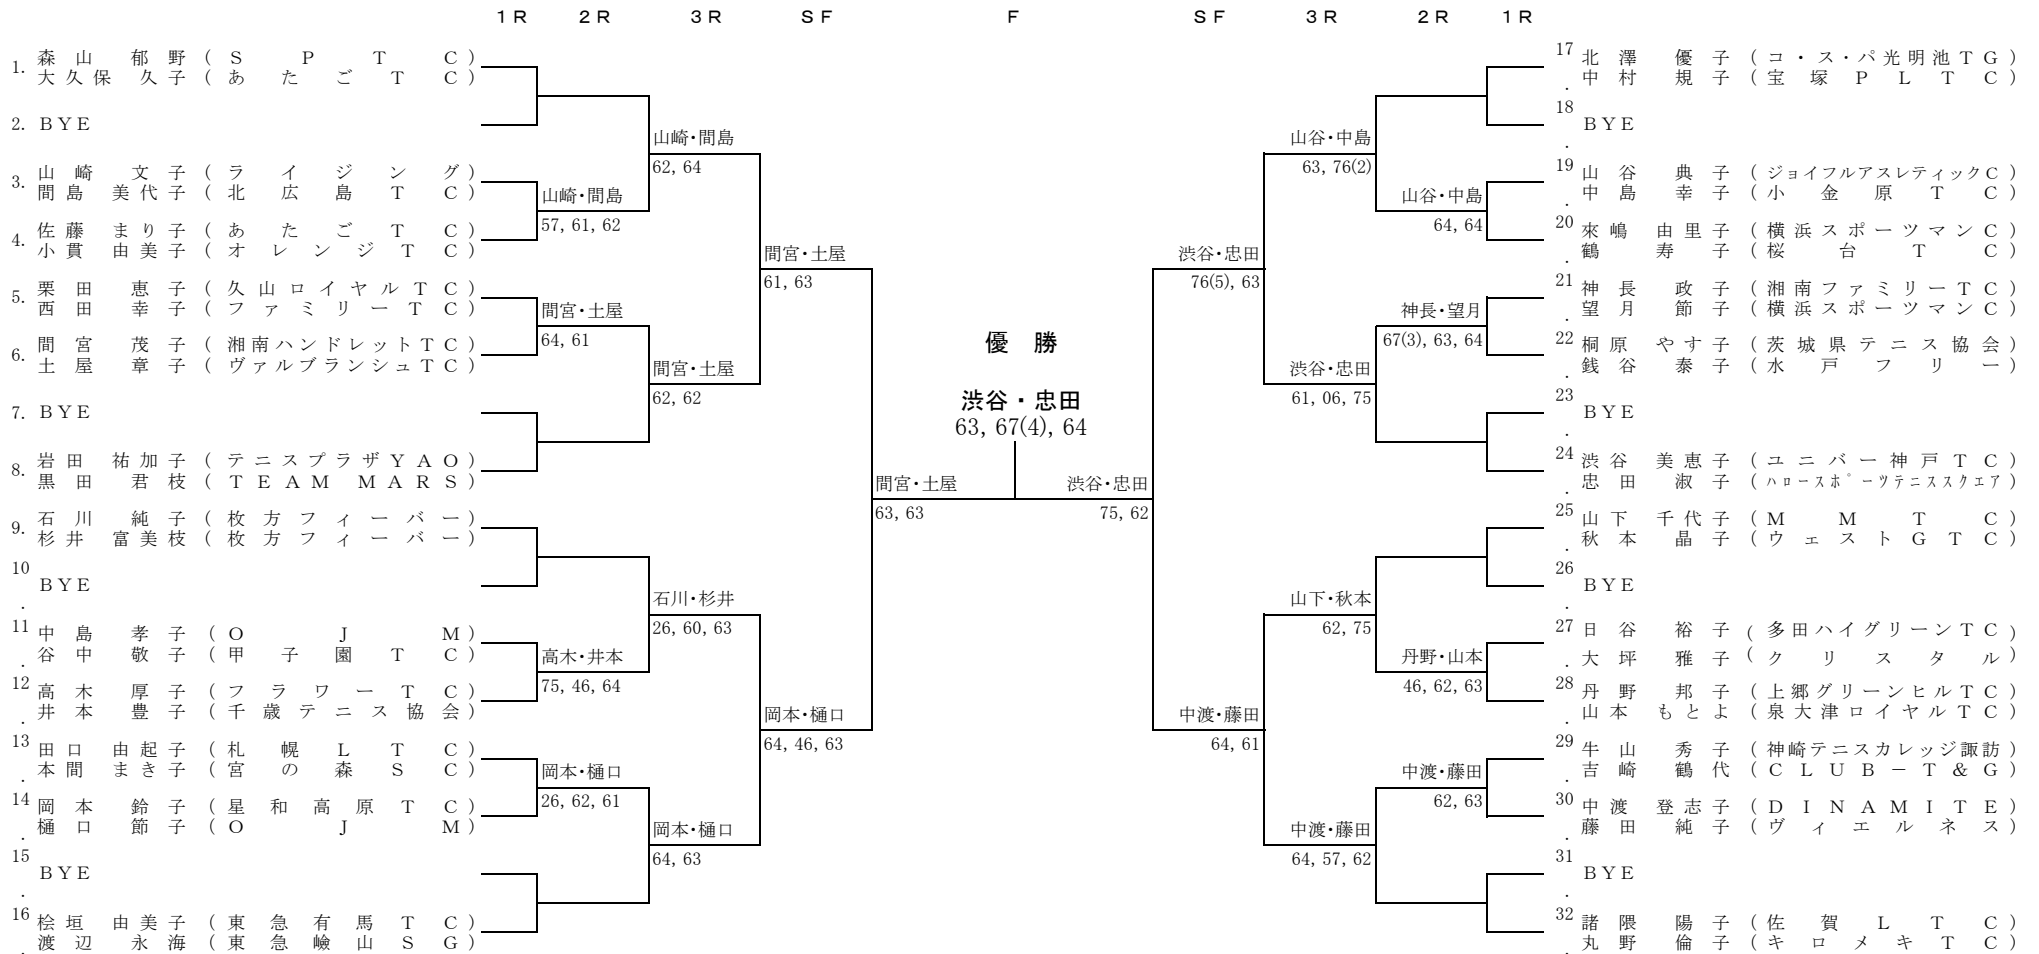

40才以上 女子ダブルス

ダンロップ第66回全日本ベテランテニス選手権 2004/10/11~10/19

PLAYERS SEEDED

- ① 堀江 弘美 (グリーン・ナウ)
- ② 加藤 眞優美 (SCアクア金沢八景)
- ③ 北山 乃梨子 (見晴TC)
- ④ 藤村 純子 (グランドスラム)
- ⑤ 三町 浩子 (日東)
- ⑥ 土橋 雅子 (フォーライフ)
- ⑦ 竹嶋 久美 (楽々園GT)
- ⑧ 土井 久美子 (宮の森SC)

補欠

- 1 古久保 純子 (南愛知テニスドーム)
- 鈴木 みゆ季 (南愛知テニスドーム)

45才以上 女子ダブルス

ダンロップ第66回全日本ベテランテニス選手権 2004/10/11~10/19

PLAYERS SEEDED

- ① 小泉 幸枝
- ② 高橋 弘子
- ③ 松本 典子
- ④ 花房 るり子
- ⑤ 友口 明美
- ⑥ 清水 久子
- ⑦ 安田 勢津子
- ⑧ 堀内 ひな子
- ⑨ 北陸 淑子
- ⑩ 小寺 文子
- ⑪ 岡本 和代
- ⑫ 土谷 糸子

50才以上 女子ダブルス

ダンロップ第66回全日本ベテランテニス選手権 2004/10/11~10/19

PLAYERS SEEDED

- ① 森山 郁野 (S P T C)
大久保 久子 (あ た ご T C)
- ② 山崎 文子 (ラ イ ジ ン グ)
間島 美代子 (北 広 島 T C)
- ③ 佐藤 まり子 (あ た ご T C)
小貫 由美子 (オ レ ン ジ T C)
- ④ 栗田 恵子 (久 山 ロ イ ヤ ル T C)
西田 幸子 (フ ァ ミ リ ー T C)
- ⑤ 間宮 茂子 (湘 南 ハ ン ド レ ッ ト T C)
土屋 章子 (ヴ ァ ル プ ラ ン シ ュ T C)
- ⑥ 岩田 祐加子 (テ ニ ス プ ラ ザ Y A O)
黒田 君枝 (T E A M M A R S)
- ⑦ 石川 純子 (枚 方 フ ィ ー バ ー)
杉井 富美枝 (枚 方 フ ィ ー バ ー)
- ⑧ 中島 孝子 (O J M)
谷中 敬子 (甲 子 園 T C)
- ⑨ 高木 厚子 (フ ラ ワ ー T C)
井本 豊子 (千 歳 テ ニ ス 協 会)
- ⑩ 田口 由起子 (札 幌 L T C)
本間 まき子 (宮 の 森 S C)
- ⑪ 岡本 鈴子 (星 和 高 原 T C)
樋口 鈴子 (O J M)
- ⑫ 松垣 由美子 (東 急 有 馬 T C)
渡辺 永海 (東 急 嶮 山 S G)
- ⑬ 岩田 祐加子
黒田 君枝
- ⑭ 北澤 優子
中村 規子
- ⑮ 山下 千代子
秋本 晶子