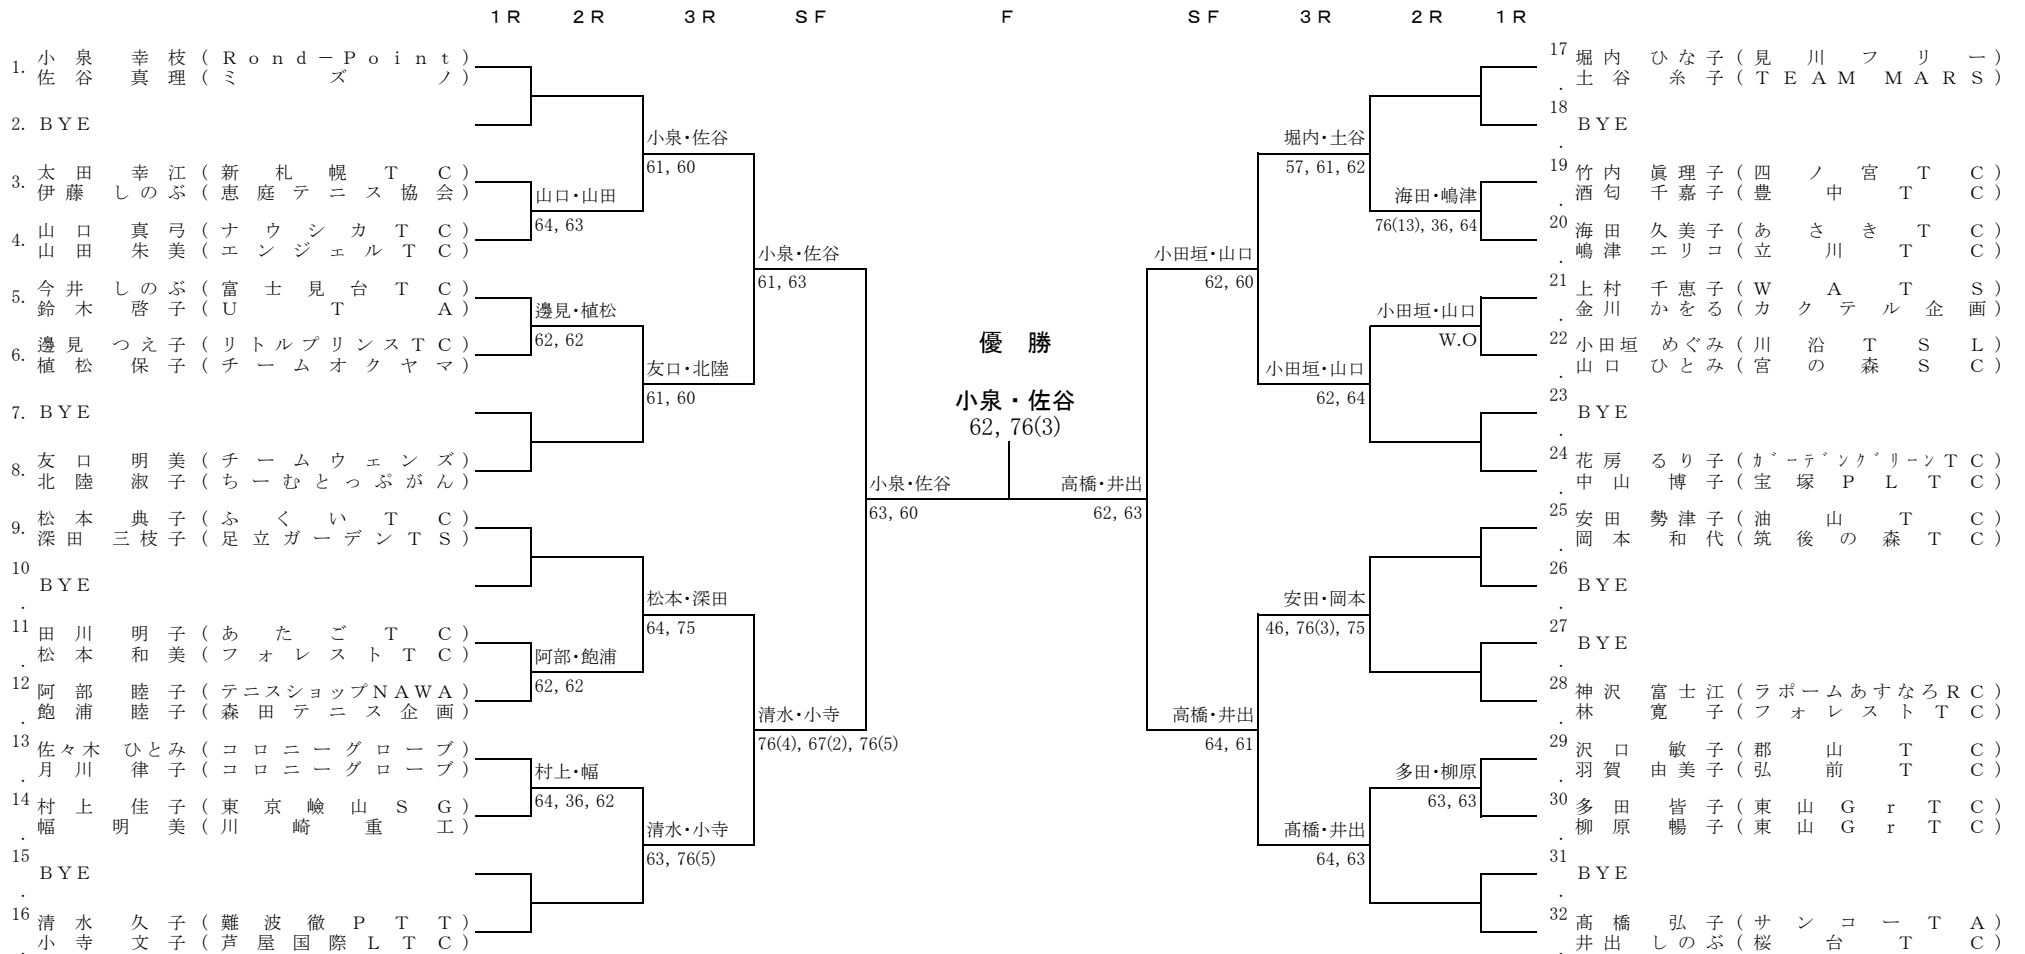

40才以上 女子ダブルス

ダンロップ第66回全日本ベテランテニス選手権 2004/10/11~10/19

PLAYERS SEEDED

- ① 堀江 弘美 (グリーン・ナウ)
- ② 加藤 眞優美 (SCアクア金沢八景)
- ③ 北山 乃梨子 (見晴TC)
- ④ 藤村 純子 (グランドスラム)
- ⑤ 三町 浩子 (日東)
- ⑥ 土橋 雅子 (フォーライフ)
- ⑦ 竹嶋 久美 (楽々園GT)
- ⑧ 土井 久美子 (宮の森SC)

補欠

- 1 古久保 純子 (南愛知テニスドーム)
- 鈴木 みゆ季 (南愛知テニスドーム)

45才以上 女子ダブルス

ダンロップ第66回全日本ベテランテニス選手権 2004/10/11~10/19

PLAYERS SEEDED

- ① 小泉 幸枝
- ② 高橋 弘子
- ③ 松本 典子
- ④ 花房 るり子
- ⑤ 友口 明美
- ⑥ 清水 久子
- ⑦ 安田 勢津子
- ⑧ 堀内 ひな子
- ⑨ 北陸 淑子
- ⑩ 小寺 文子
- ⑪ 岡本 和代
- ⑫ 土谷 糸子