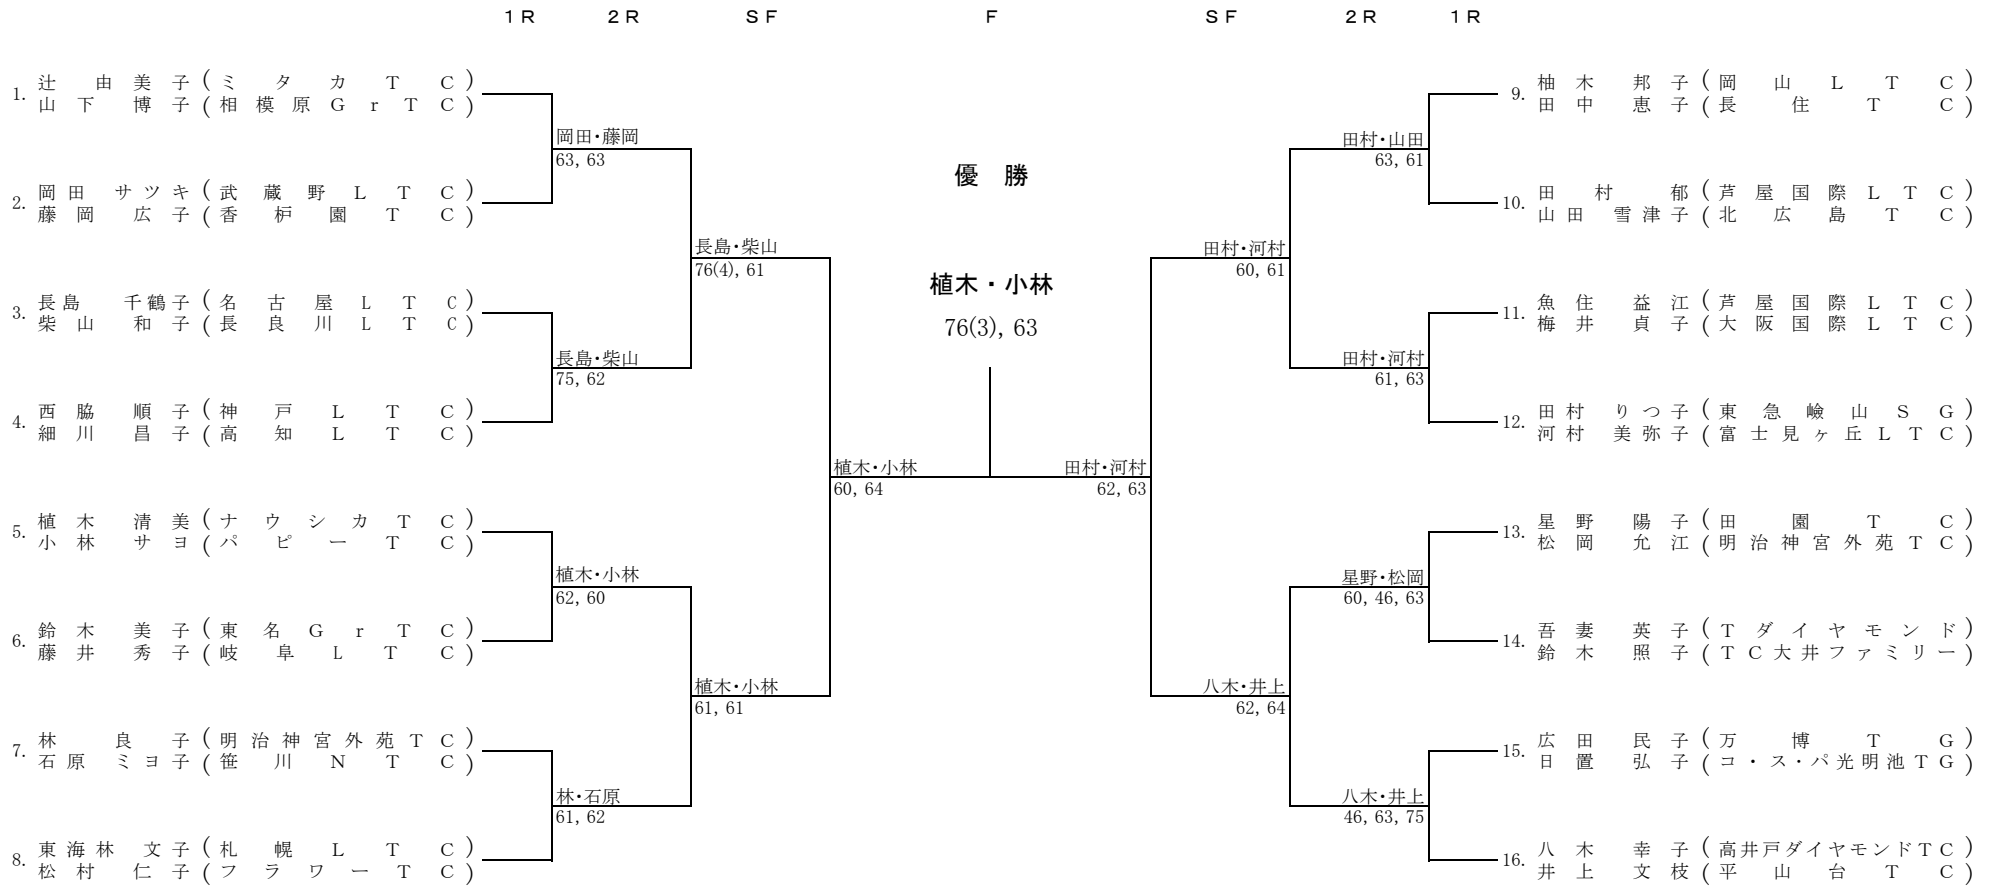

65才以上 女子ダブルス

ダンロップ第66回全日本ベテランテニス選手権 2004/10/11~10/19

PLAYERS SEEDED

- ① 辻由美子
  山下博子
- ② 八木幸子
  井上文枝
- ③ 田村りつ子
  河村美弥子
- ④ 植木清美
  小林サヨ

補欠

- 1 遠藤朝子 (横浜スポーツマン C)
- 荻島史子 (清泉女子大学)
- 2 佐々木和江 (保谷ロイヤル T C)
- 畔川和子 (Club Hit)