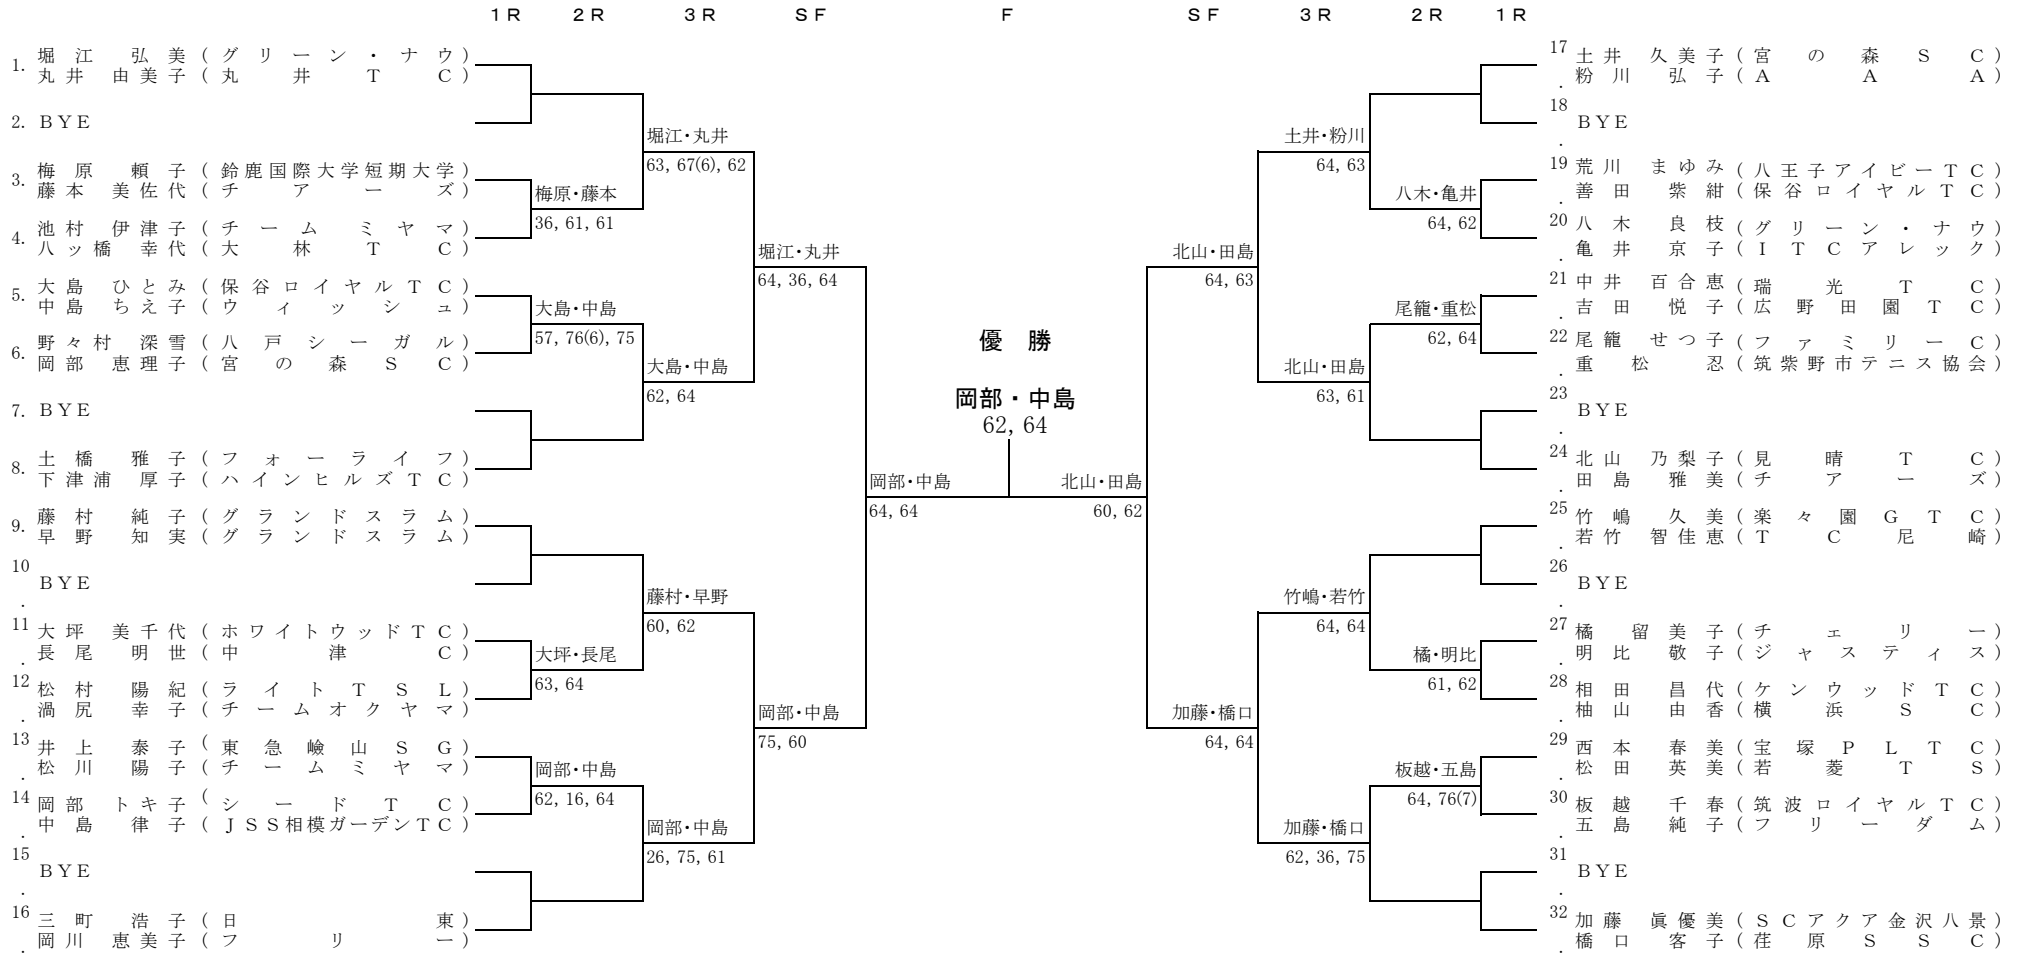

40才以上 女子ダブルス

ダンロップ第66回全日本ベテランテニス選手権 2004/10/11~10/19

PLAYERS SEEDED

- ① 堀江 弘美 (グリーン・ナウ)
- ② 加藤 眞優美 (SCアクア金沢八景)
- ③ 北山 乃梨子 (見晴TC)
- ④ 藤村 純子 (グランドスラム)
- ⑤ 三町 浩子 (日東)
- ⑥ 土橋 雅子 (フォーライフ)
- ⑦ 竹嶋 久美 (楽々園GT)
- ⑧ 土井 久美子 (宮の森SC)

補欠

- 1 古久保 純子 (南愛知テニスドーム)
- 鈴木 みゆ季 (南愛知テニスドーム)

45才以上 女子ダブルス

ダンロップ第66回全日本ベテランテニス選手権 2004/10/11~10/19

PLAYERS SEEDED

- ① 小泉 幸枝
- ② 高橋 弘子
- ③ 松本 典子
- ④ 花房 るり子
- ⑤ 友口 明美
- ⑥ 清水 久子
- ⑦ 安田 勢津子
- ⑧ 堀内 ひな子
- ⑨ 北陸 淑子
- ⑩ 小寺 文子
- ⑪ 岡本 和代
- ⑫ 土谷 糸子