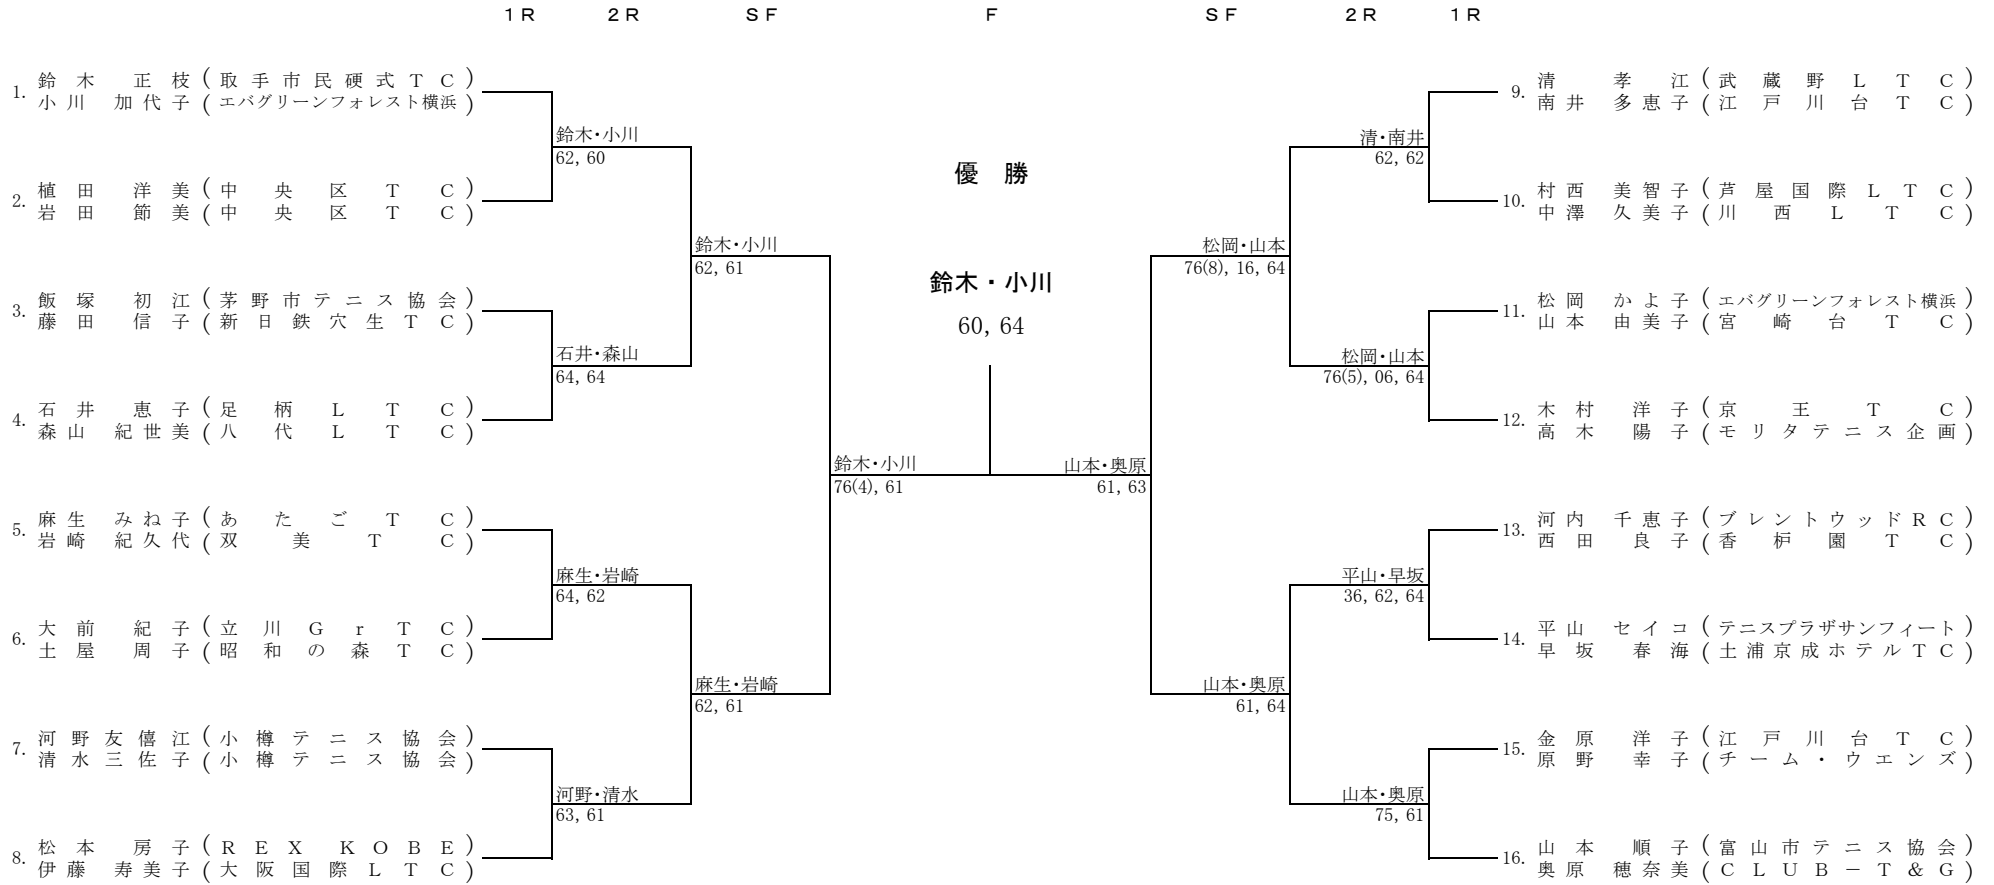

60才以上 女子ダブルス

ダンロップ第66回全日本ベテランテニス選手権 2004/10/11~10/19

PLAYERS SEEDED

- ① 小川 加代子
  鈴木 正枝
- ② 奥原 穂奈美
  山本 順子
- ③ 麻生 みね子
  岩崎 紀久代
- ④ 木村 洋子
  高木 陽子

補 欠

- 1 板谷 貴子 (横浜スポーツマンC) / 近池 光子 (みやふじ静岡)
- 2 矢野 武子 (ライトTSL) / 渡部 昭子 (グリーンロイヤルTC)
- 3 江幡 玲子 (豊四季TC) / 飯島 徳子 (チームダイヤモンド)
- 4 原 信子 (札幌LTC) / 中野 洋子 (函館テニス協会)
- 5 箕輪 恵子 (新川TC) / 萩原 起代子 (緑ヶ丘TG)
- 6 小林 ヒサ (みかも山TC) / 大森 逸子 (みかも山TC)
- 7 永井 早智子 (水無瀬グリーンTC) / 茨木 千恵子 (調布多摩川会TS)