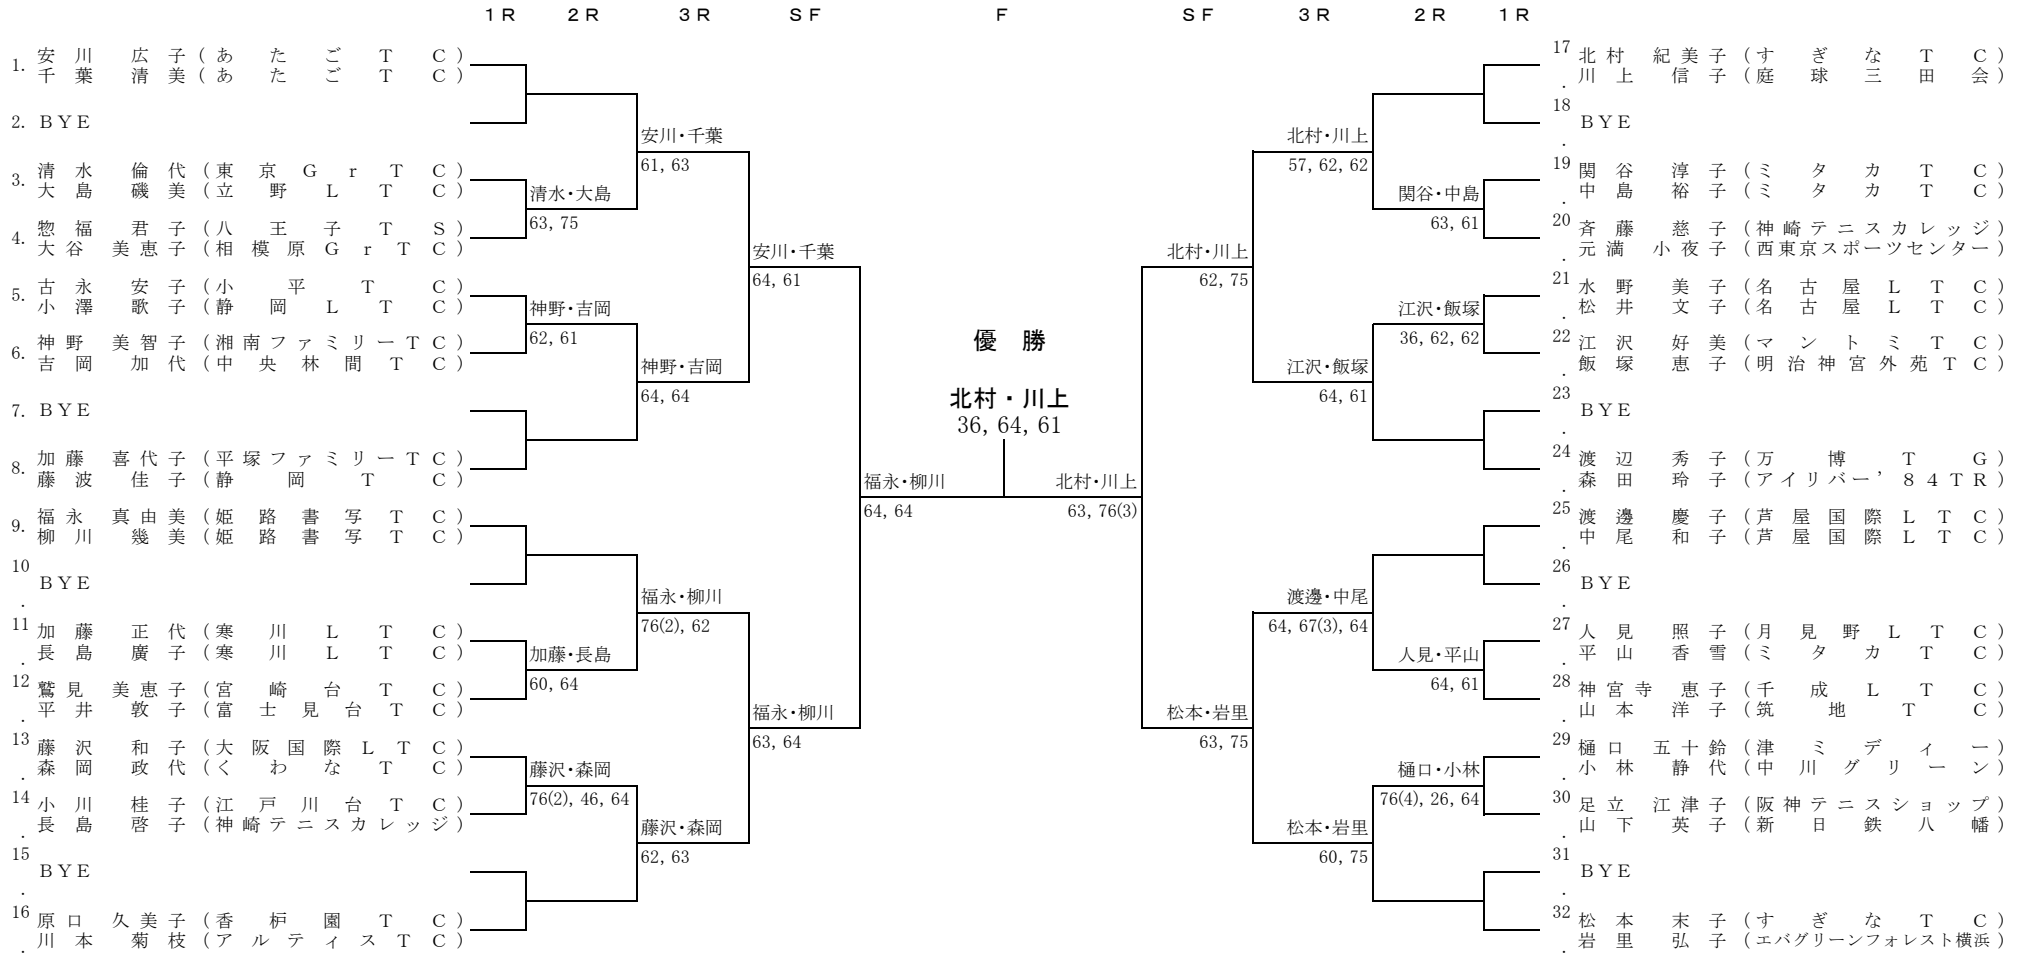

55才以上 女子ダブルス

ダンロップ第66回全日本ベテランテニス選手権 2004/10/11~10/19

PLAYERS SEEDED

- ① 安川 広子 (あ た こ T C)
- ② 松本 末子 (エ バ グ リ ー ン フ ォ レ ス ト 横 浜)
- ③ 福永 真由美 (姫 路 書 写 T C)
- ④ 渡辺 秀子 (万 博 T G)
- ⑤ 原口 久美子 (香 枺 園 T C)
- ⑥ 加藤 喜代子 (平 塚 フ ァ ミ リ ー T C)
- ⑦ 北村 紀美子 (す ぎ な T C)
- ⑧ 渡邊 慶子 (芦 屋 国 際 L T C)

補 欠

- 1 津田 ちかげ (横 須 賀 ダ イ ヤ ラ ン ド T C)
- 2 久光 妙子 (筑 後 の 森 テ ニ ス ク ラ ブ)
- 3 葦沢 寿美子 (ア ク テ ィ ブ テ ニ ス 幸 手)
- 4 井上 タミコ (万 博 T G)
- 5 西村 悦子 (東 急 嵐 山 S G)
- 6 石黒 博子 (湘 南 L T C)
- 横田 秀美 (上 郷 グ リ ー ン ヒ ル T C)
- 佐々木 信子 (筑 紫 A M I)
- 井上 秀子 (あ た こ T C)
- 樋山 幸恵 (万 博 T G)
- 田辺 悦子 (市 ケ 尾 T C)
- 瀬岡 かゆき (足 柄 L T C)