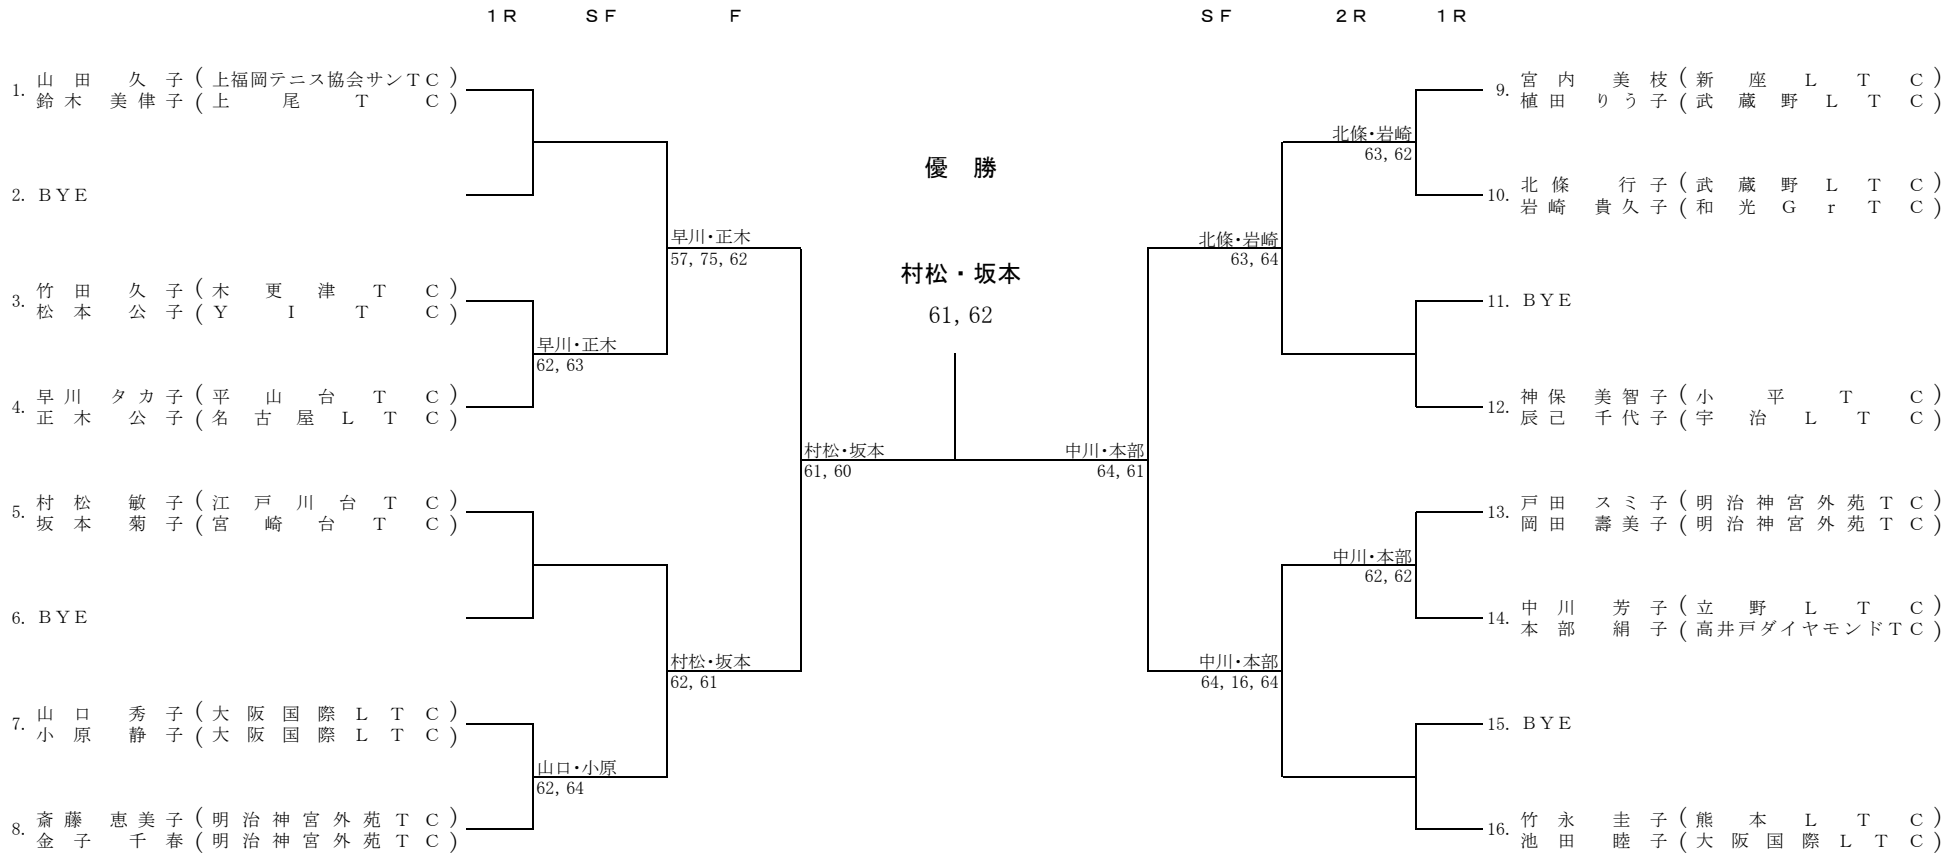

70才以上 女子ダブルス

ダンロップ第66回全日本ベテランテニス選手権 2004/10/11~10/19

PLAYERS SEEDED

① 山田 久子 鈴木 美律子 ② 竹永 圭子 池田 睦子 ③ 村松 敏子 坂本 菊子 ④ 神保 美智子 辰己 千代子	補 欠 1 塩野入 英子 (湘南シルバースターズT C) 西村 精子 (徳島 L T C) 2 平石 治枝 (中野区 T C) 原 直子 (東名グリーン) 3 相馬 恭子 (札幌 L T C) 永田 圭子 (札幌 L T C) 4 石井 伸子 (川崎 T C) 重光 知津子 (東京 L T C)