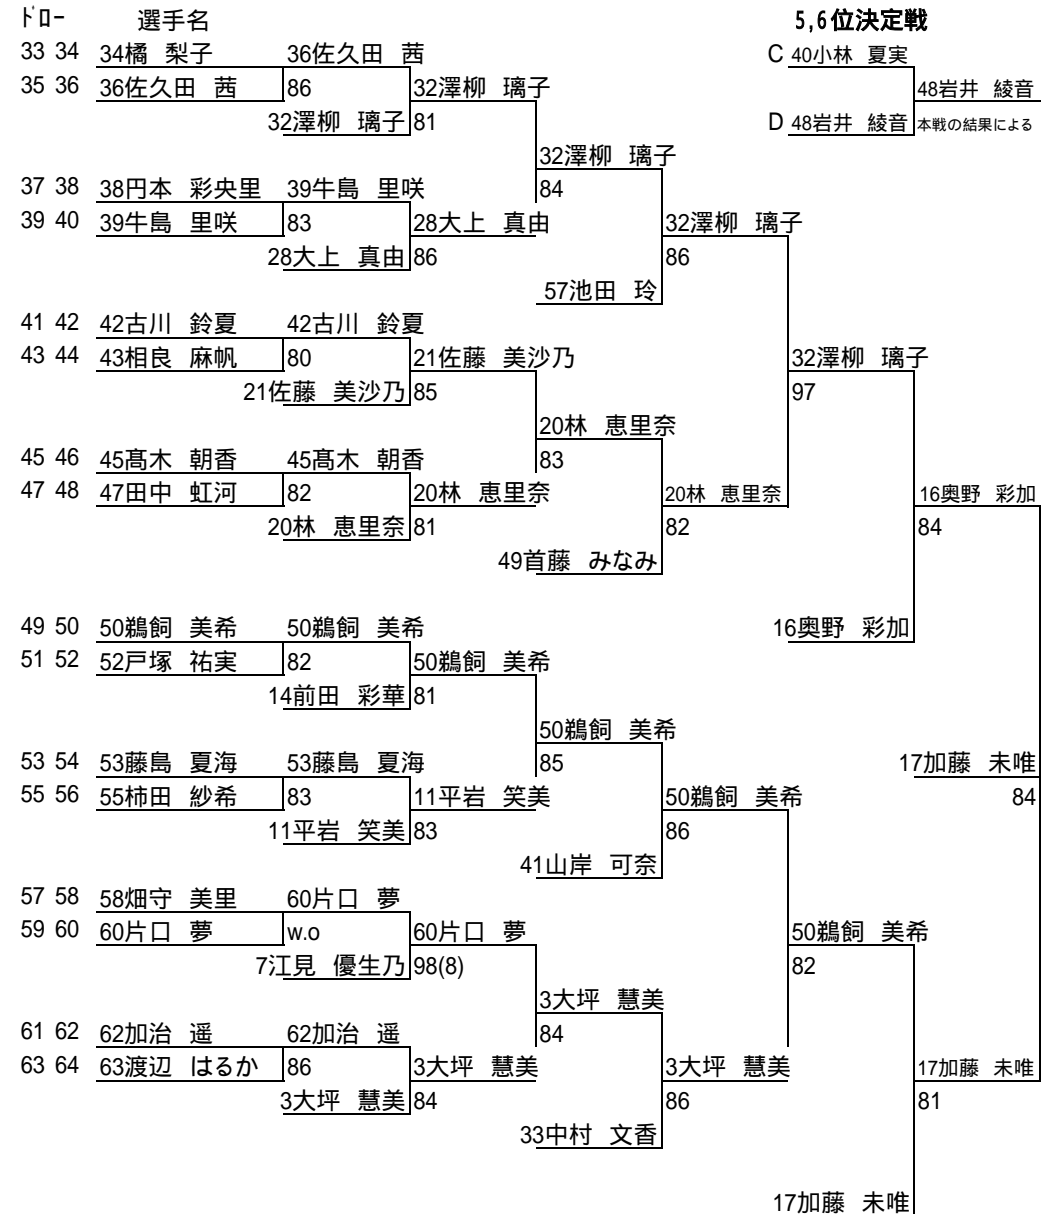

トヨタジュニアテニストーナメント2010

女子FEED-IN コンソレーション

期間: 4月7日(水) ~ 4月10日(土)

会場: 名古屋市東山公園テニスセンター / 名古屋市瑞穂運動場テニスコート

コンソレ準決勝・決勝

5,6位決定戦

C 40小林 夏実

D 48岩井 綾音

本戦の結果による