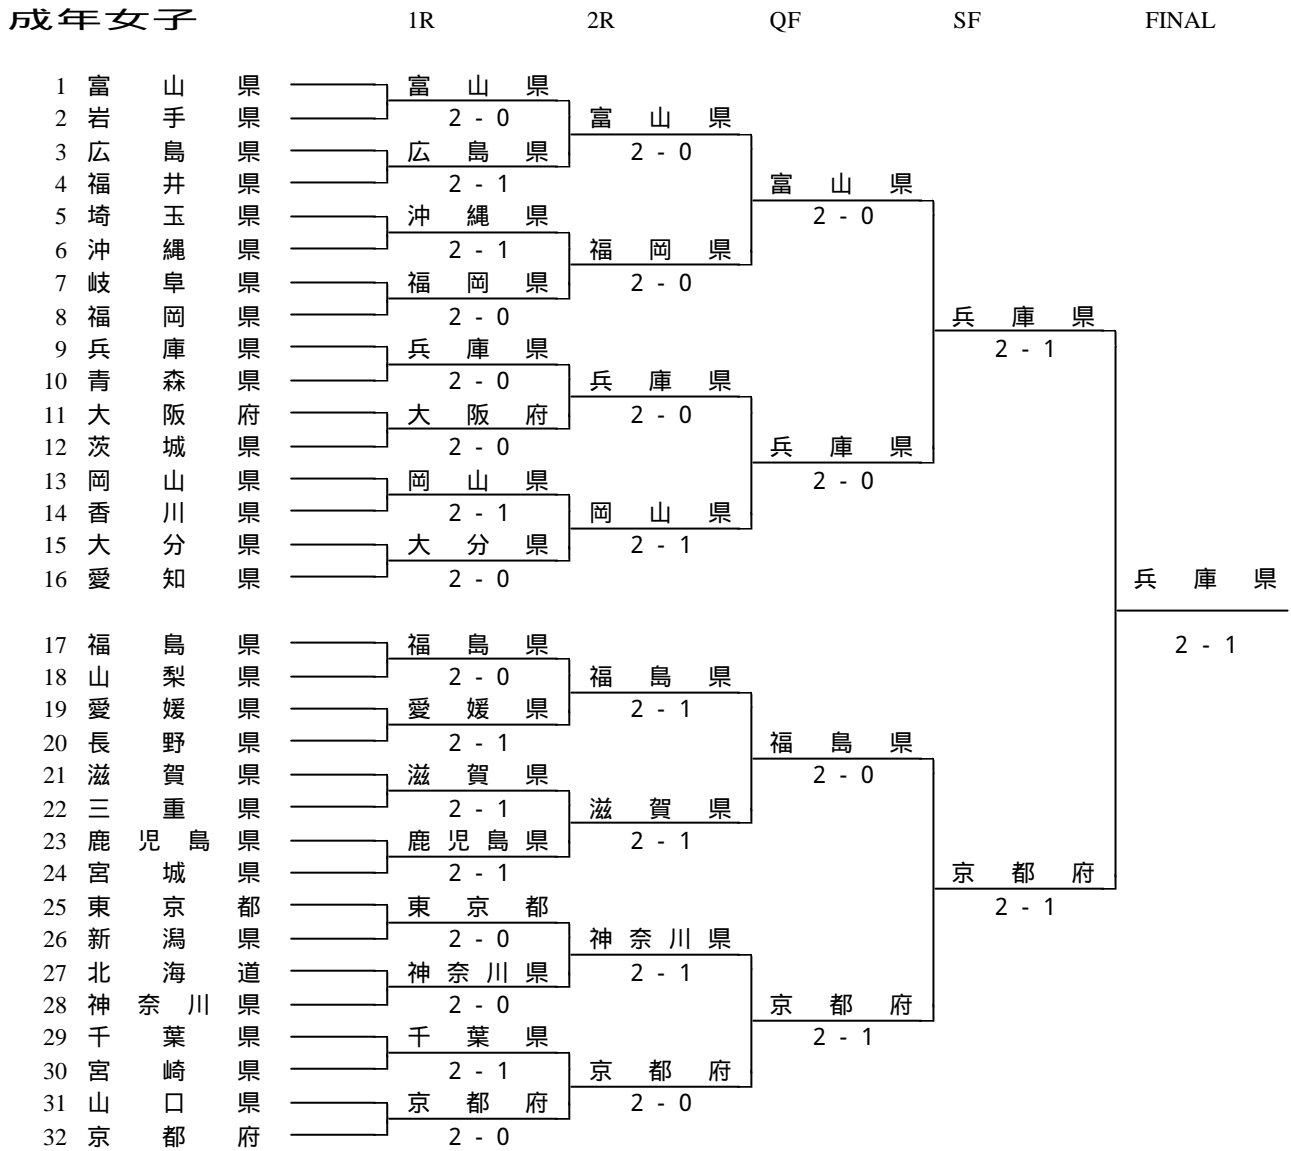

第55回 国民体育大会テニス競技

2000/10/14-18 富山市 岩瀬スポーツ公園 (砂入り人工芝)

* 3位決定戦

* 5位決定戦

* 7位決定戦

成年女子 1 回戦

種別 1 富山県 D 堀田・矢澤 S1 堀田・朋愛 S2 矢澤・希代子	2 - 0	2 岩手県 菅野・中川 菅野・雪子	種別 3 広島県 磯村・井上 磯村・ひとみ 井上・めぐみ	2 - 1	4 福井県 金井・猪股 金井・奈玲 猪股・奈奈
種別 5 埼玉県 D 安井・中島 S1 安井・西 S2 中島	1 - 2	6 沖縄県 工藤・根保 工藤・章江 根保・友実	種別 7 岐阜県 山邊・葛西 山邊・真理 葛西・志帆	0 - 2	8 福岡県 矢野・今古賀 矢野・佳奈子 今古賀・美沙
種別 9 兵庫県 D 西俣・池田 S1 西俣・泰子 S2 池田	2 - 0	11 香森県 須藤・須藤 須藤・由美 須藤・恵美	種別 1 大阪府 菅新・新谷 菅新・和歌子 新谷・佐知子	2 - 0	12 茨城県 沼利・松田 沼利・恵子 松田・菜津子
種別 13 岡山県 D 五藤・三沢 S1 五藤・かおり S2 三沢	2 - 1	14 香川県 藤井・内海 藤井・あけみ 内海・与子	種別 15 大分県 北野・首藤 北野・美穂子 首藤・明子	2 - 0	16 愛知県 内田・中川 内田・素江 中川・彩
種別 17 福島県 D 栗岡・大迫 S1 栗岡・聡 S2 大迫	2 - 0	18 山梨県 望月・寺町 望月・真里子 寺町・直子	種別 19 愛媛県 朝比奈・松永 朝比奈・美和 松永・八千代	2 - 1	20 長野県 川上・長澤 川上・絵美 長澤・美美
種別 21 滋賀県 D 駒井・中村 S1 駒井・麻里 S2 中村	2 - 1	22 三重県 佐藤・伊藤 佐藤・環子 伊藤・清子	種別 23 鹿児島県 宮原・木村 宮原・祥子 木村・朋絵	2 - 1	24 宮城県 坂井・鈴木 坂井・美紗 鈴木・優美子
種別 25 東京都 D 勝見・野本 S1 勝見・志津 S2 野本	2 - 0	26 新潟県 平原・間 平原・二三子 間・亜希子	種別 27 北海道 松永・高山 松永・仁美 高山・麻美	0 - 2	28 神奈川県 北條・倉田 北條・総子 倉田・祐子
種別 29 千葉県 D 秋山・三橋 S1 秋山・礼美 S2 三橋	2 - 1	30 宮崎県 猪野・岩切 猪野・玲子 岩切・輝美	種別 31 山口県 国重・多田 国重・章子 多田・伸子	0 - 2	32 京都府 小森・鳥羽 小森・ひろ子 鳥羽・英子

成年女子 2 回戦

種別 1 富山県 D 堀田・矢澤 S1 堀田・朋愛 S2 矢澤・希代子	2 - 0	3 広島県 磯村・井上 磯村・ひとみ 井上・めぐみ	種別 6 沖縄県 工藤・根保 工藤・章江 根保・友実	0 - 2	8 福岡県 矢野・今古賀 矢野・佳奈子 今古賀・美沙
種別 9 兵庫県 D 西俣・池田 S1 西俣・泰子 S2 池田	2 - 0	1 大阪府 菅新・新谷 菅新・和歌子 新谷・佐知子	種別 1 岡山県 五藤・三沢 五藤・かおり 三沢	2 - 1	15 大分県 北野・首藤 北野・美穂子 首藤・明子
種別 17 福島県 D 栗岡・大迫 S1 栗岡・聡 S2 大迫	2 - 1	19 愛媛県 朝比奈・松永 朝比奈・美和 松永・八千代	種別 21 滋賀県 駒井・中村 駒井・麻里 中村	2 - 1	23 鹿児島県 宮原・木村 宮原・祥子 木村・朋絵
種別 25 東京都 D 勝見・野本 S1 勝見・志津 S2 野本	1 - 2	28 神奈川県 北條・倉田 北條・総子 倉田	種別 29 千葉県 秋山・三橋 秋山・礼美 三橋	0 - 2	32 京都府 小森・鳥羽 小森・ひろ子 鳥羽・英子