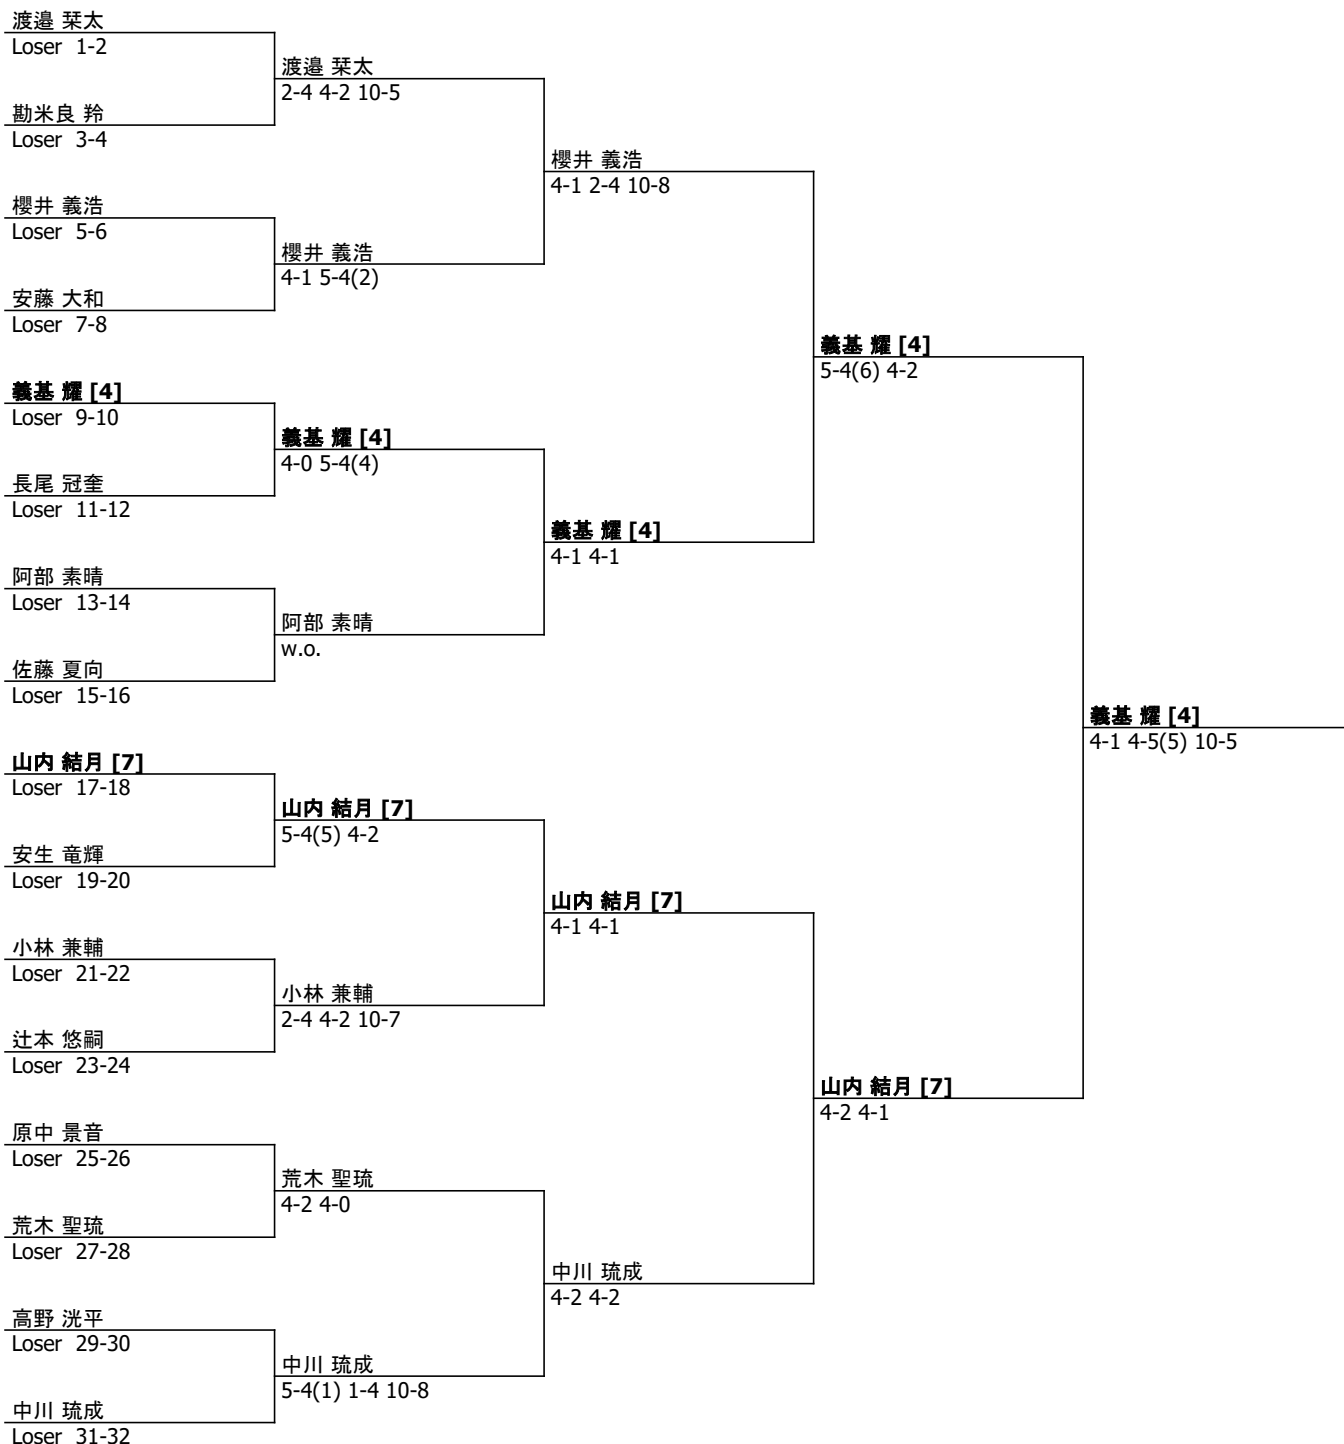

**【ジュニア_全国選抜】2022 DUNLOP CUP 全国選抜ジュニアテニス選手権大会兼 ワールドジュニアテニス世界大会代表選考会
BS 14 - コンソレ**

日付
12 - 15 5 2022

都市区町村
柏市花野井936-1, JPN

Website

印刷済: 2022/05/21 15:13:54

Round 1	Quarterfinals	Semifinals	Final	勝者

	# シード選手	# 補欠	Replacing	閉口日時 11 4 2022 11:53
	1 鈴木 琉斗			Last Direct Acceptance
	2 田畑 遼			勤米良 鈴 (JPN)
	3 松村 怜			閉口立会い
	4 義基 耀			署名
	5 駒田 瑛人			坪井 啓子
	6 戸邊 悠真			
	7 山内 結月			
	8 川西 飛生