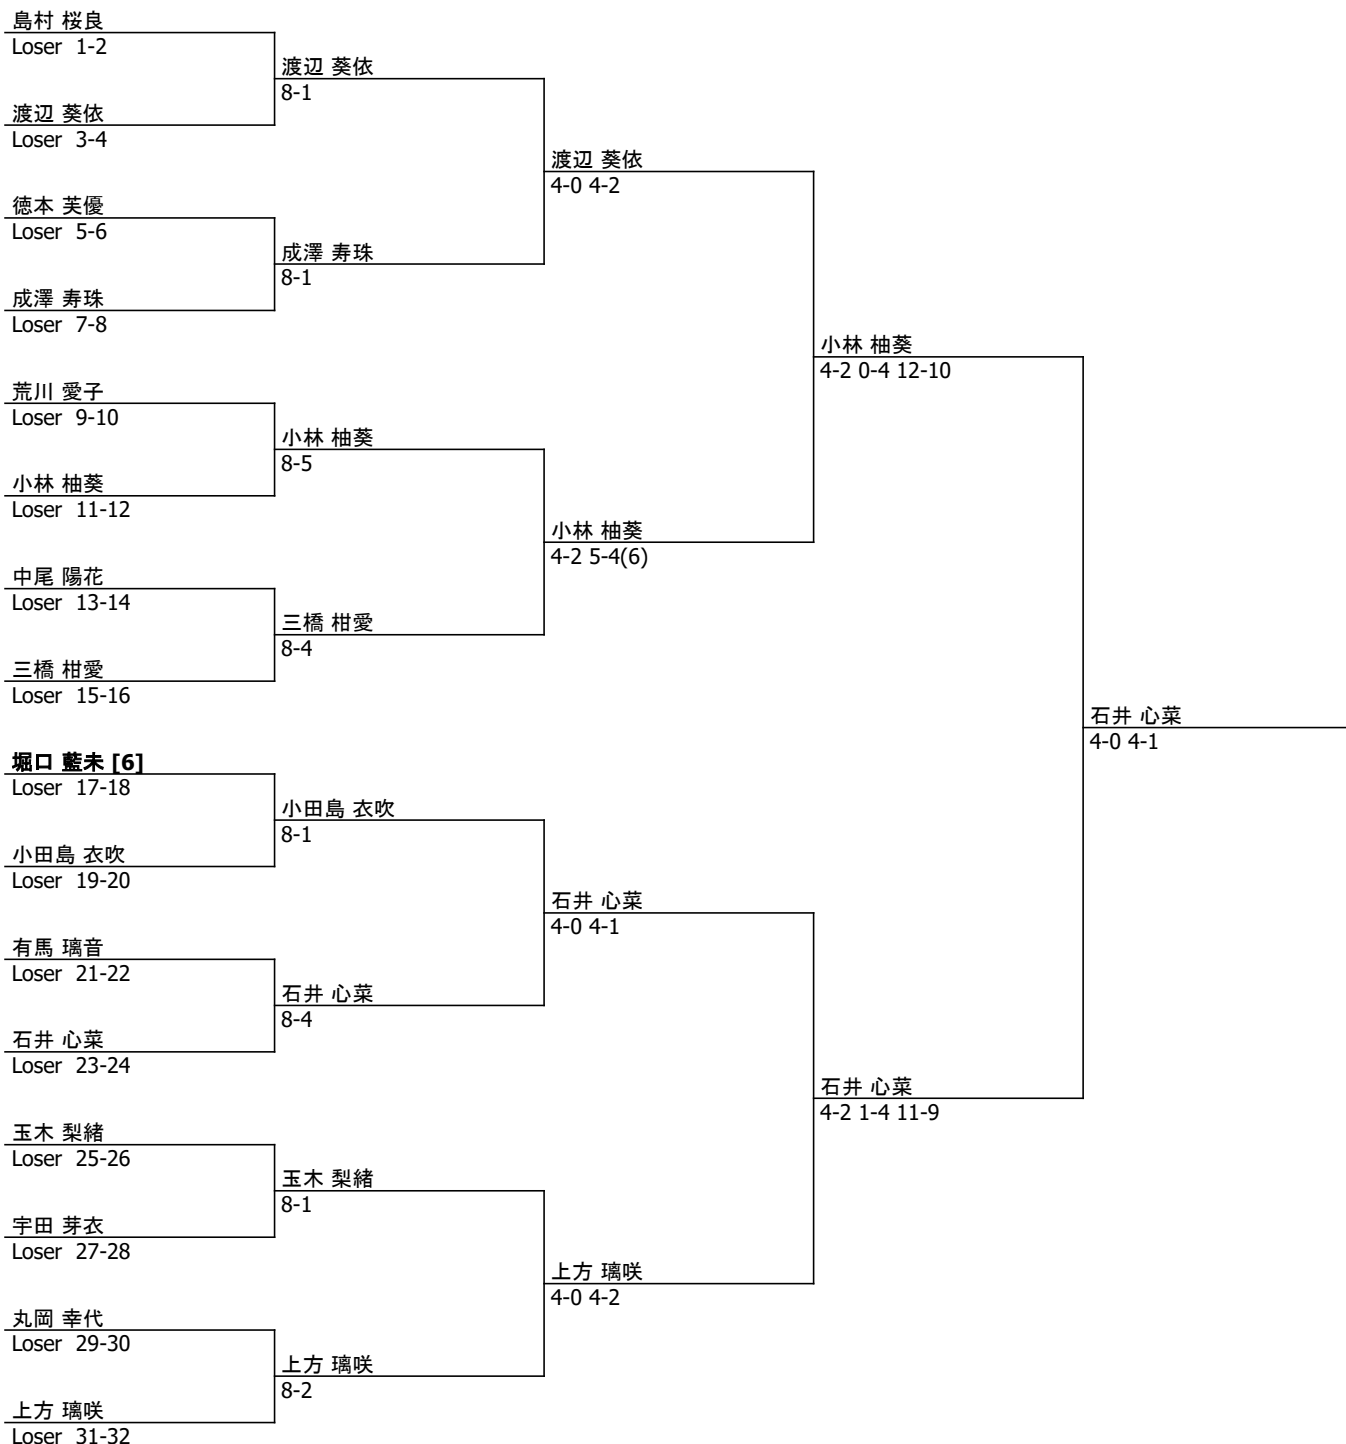

【ジュニア_全国選抜】2022 DUNLOP CUP 全国選抜ジュニアテニス選手権大会兼 ワールドジュニアテニス世界大会代表選考会
GS 14 - コンソレ

日付
12 - 15 2022

都市区町村
柏市花野井936-1, JPN

Website

印刷済: 2022/05/21 15:13:54

Round 1	Quarterfinals	Semifinals	Final	勝者

	# シード選手	# 補欠	Replacing	印日時
	1 小坂 莉來	1 荒川 愛子	山本 陽穂	11 4 2022 11:56
	2 市岡 梓奈			Last Direct Acceptance
	3 上村 睦実			小林 柚葵 (JPN)
	4 山高 心慎			印立会い
	5 早坂 来麗愛			
	6 堀口 藍未			署名
	7 布川 優			坪井 啓子
	8 山本 晁