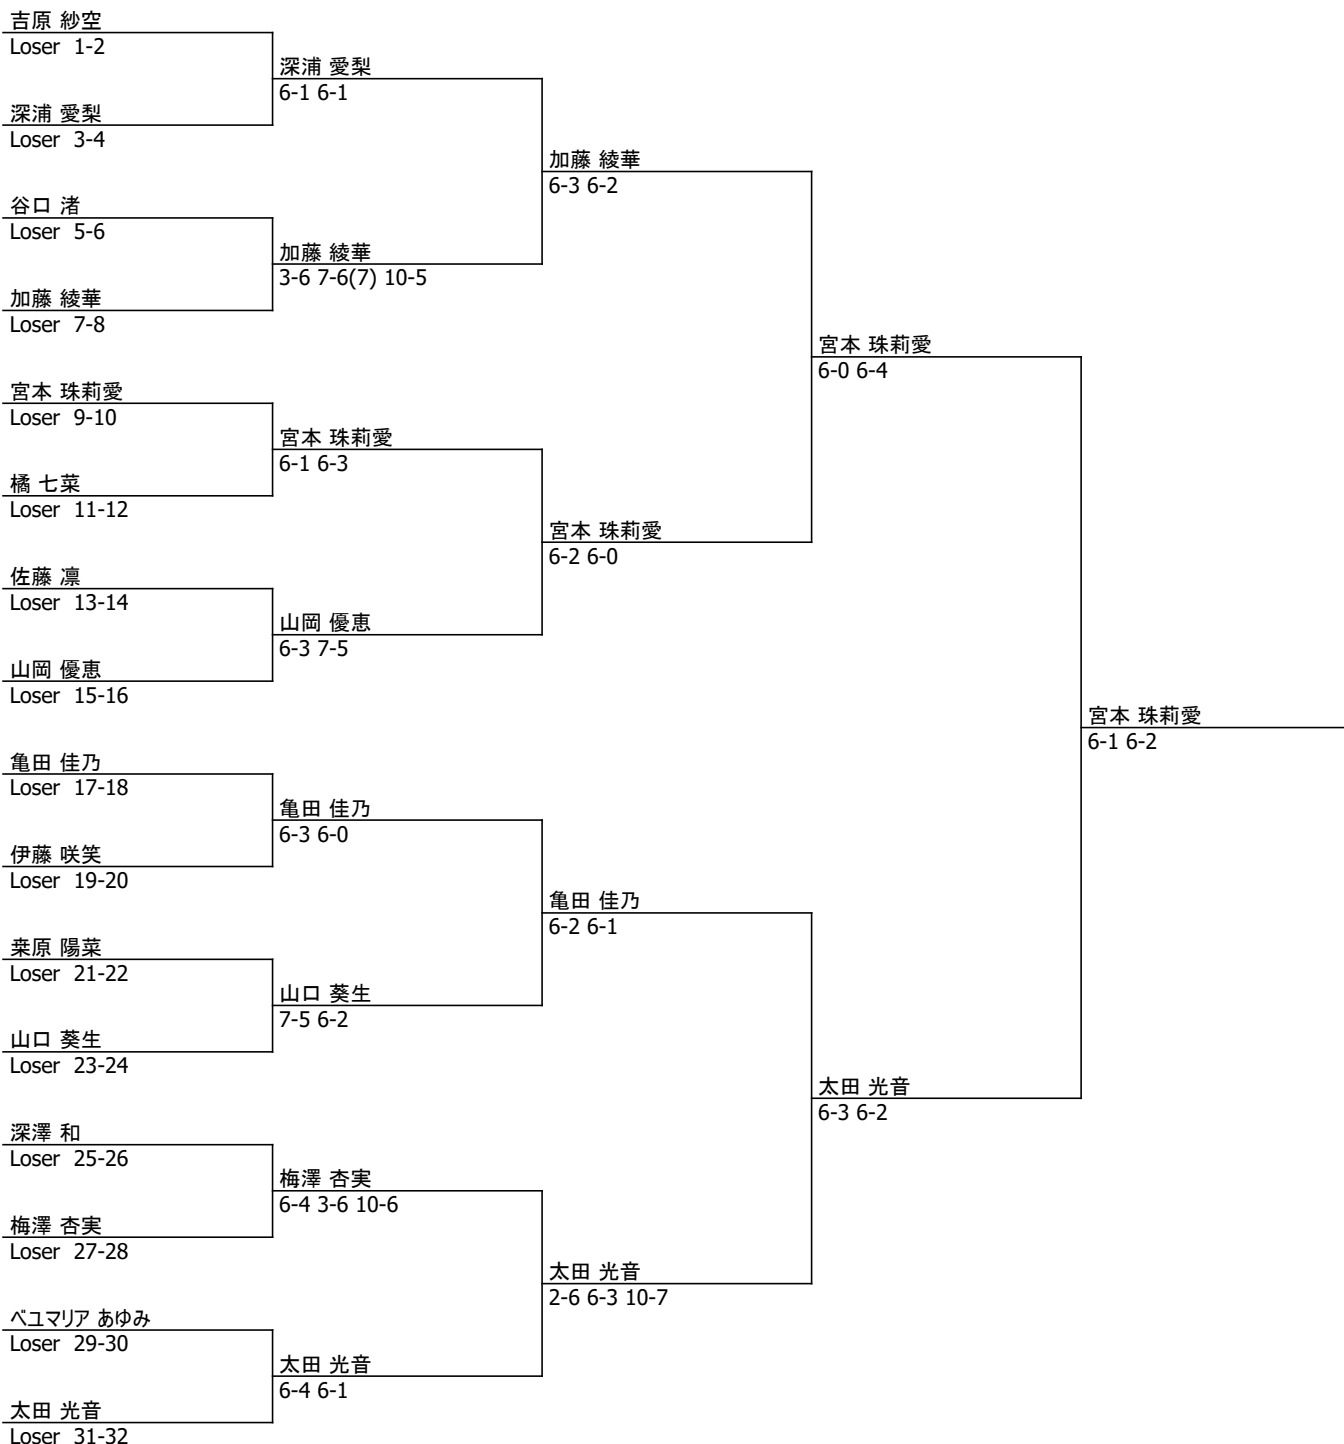

[ジュニア_DUNLOP] 2024 DUNLOP CUP 全国選抜ジュニアテニス選手権大会兼 ワールドジュニアテニス世界大会代表選考会
GS 12 - コンソレ

日付
16 - 19 5 2024

都市区町村
柏市花野井, JPN

Website

印刷済: 2024/05/19 15:48:15

Round 1	Quarterfinals	Semifinals	Final	勝者
---------	---------------	------------	-------	----

	# シード選手	# 補欠	Replacing	1F口一日時 22 4 2024 10:50
	1 奥山 し渚			Last Direct Acceptance 佐藤 実莉 (JPN)
	2 岩佐 綾香			1F口一立会い
	3 関口 莉央			署名
	4 齋藤 日和			坪井啓子
	5 矢野 蘭			
	6 佐々木 千和			
	7 丸山 結衣			
	8 蛭田 すず			