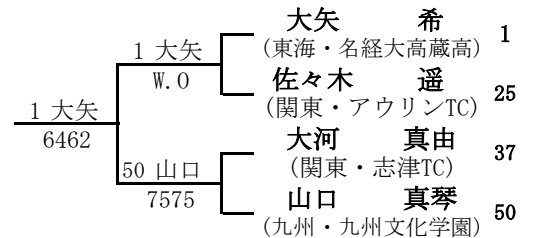

2012 U-15 全国選抜ジュニアテニス選手権大会(第31回中牟田杯)

於 東平尾博多の森テニス競技場

2012/10/31~11/4

女子シングルス

3~4位決定戦

7~8位決定戦

5~6位決定戦

2012 U-15 全国選抜ジュニアテニス選手権大会(第31回中牟田杯)

於 東平尾博多の森テニス競技場

2012/10/31~11/4

女子シングルス コンソレーション

*コンソレーションは、8ゲームプロセットで行います。