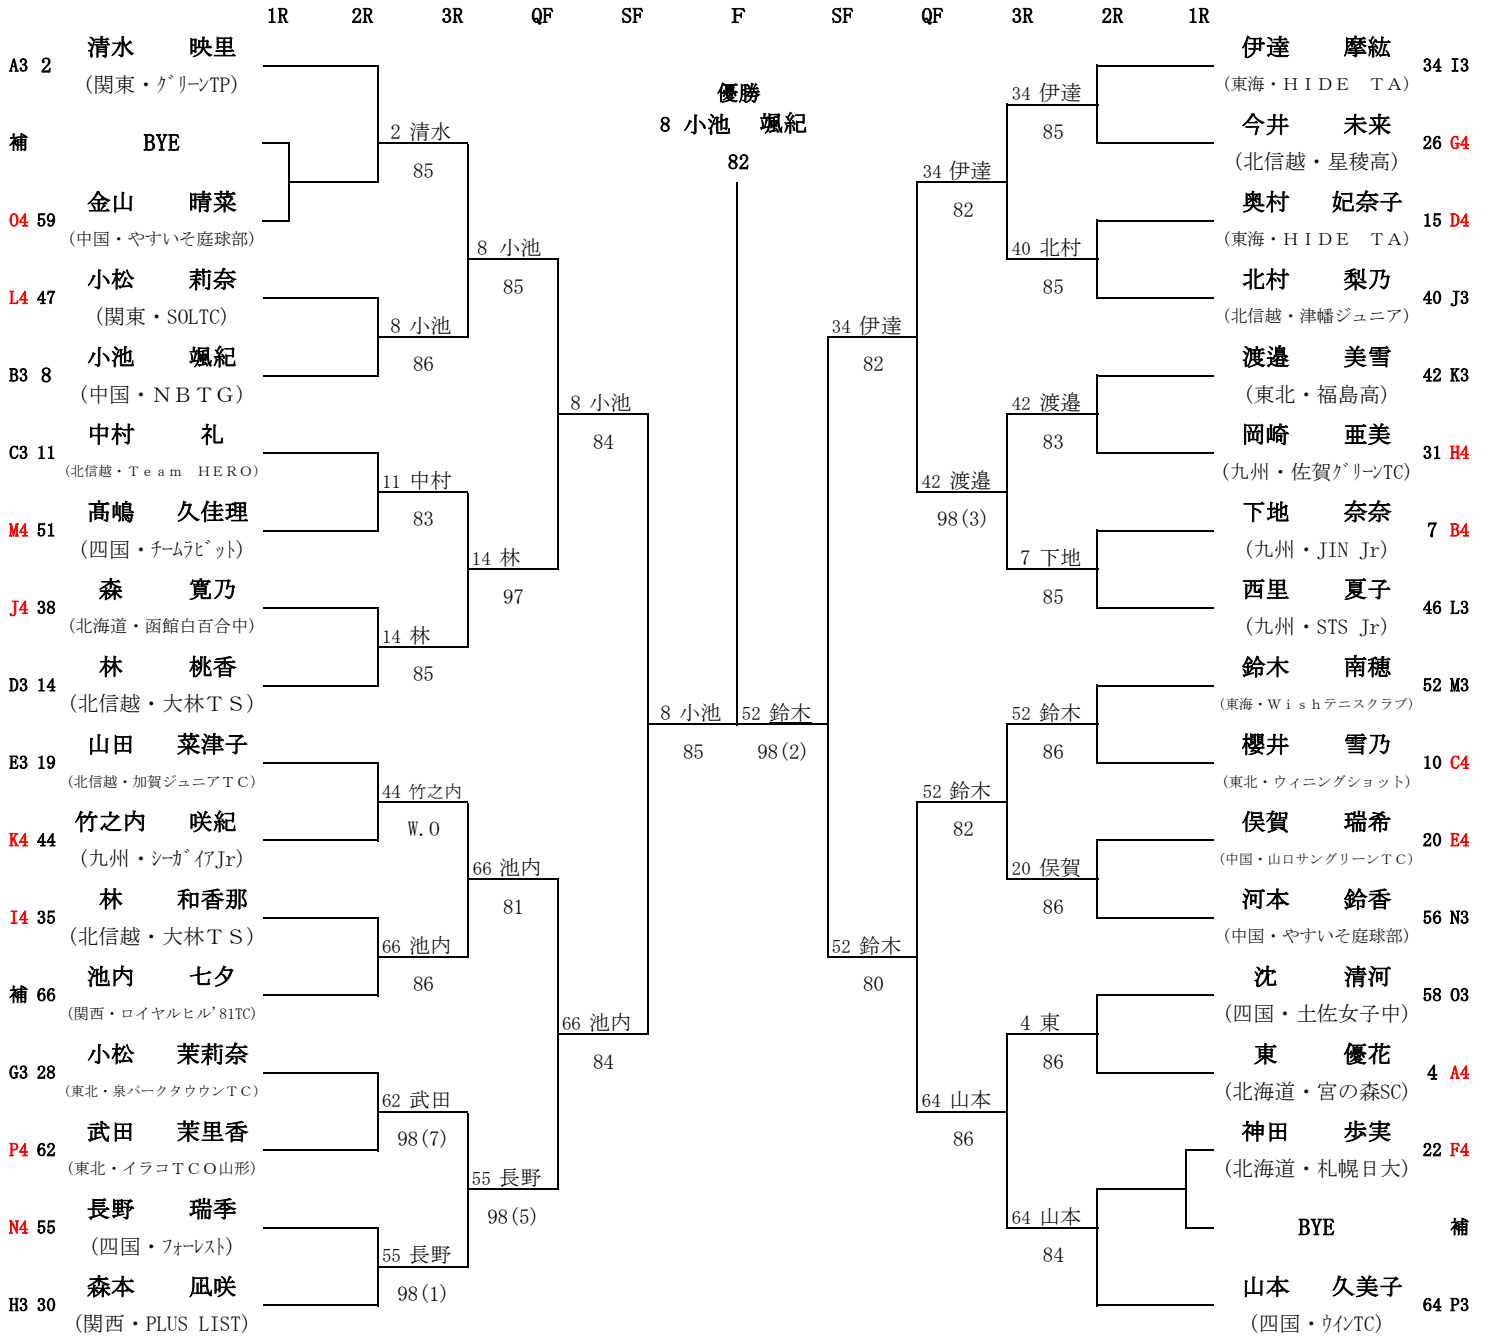

2012 U-15 全国選抜ジュニアテニス選手権大会(第31回中牟田杯)

於 東平尾博多の森テニス競技場

2012/10/31~11/4

女子シングルス

3~4位決定戦

7~8位決定戦

5~6位決定戦

2012 U-15 全国選抜ジュニアテニス選手権大会(第31回中牟田杯)

於 東平尾博多の森テニス競技場

2012/10/31~11/4

女子シングルス コンソレーション

*コンソレーションは、8ゲームプロセットで行います。