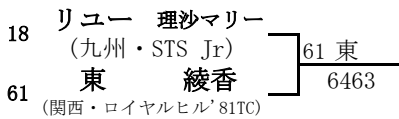

2012 U-15 全国選抜ジュニアテニス選手権大会(第31回中牟田杯)

於 東平尾博多の森テニス競技場

2012/10/31~11/4

女子シングルス

3~4位決定戦

7~8位決定戦

5~6位決定戦

2012 U-15 全国選抜ジュニアテニス選手権大会(第31回中牟田杯)