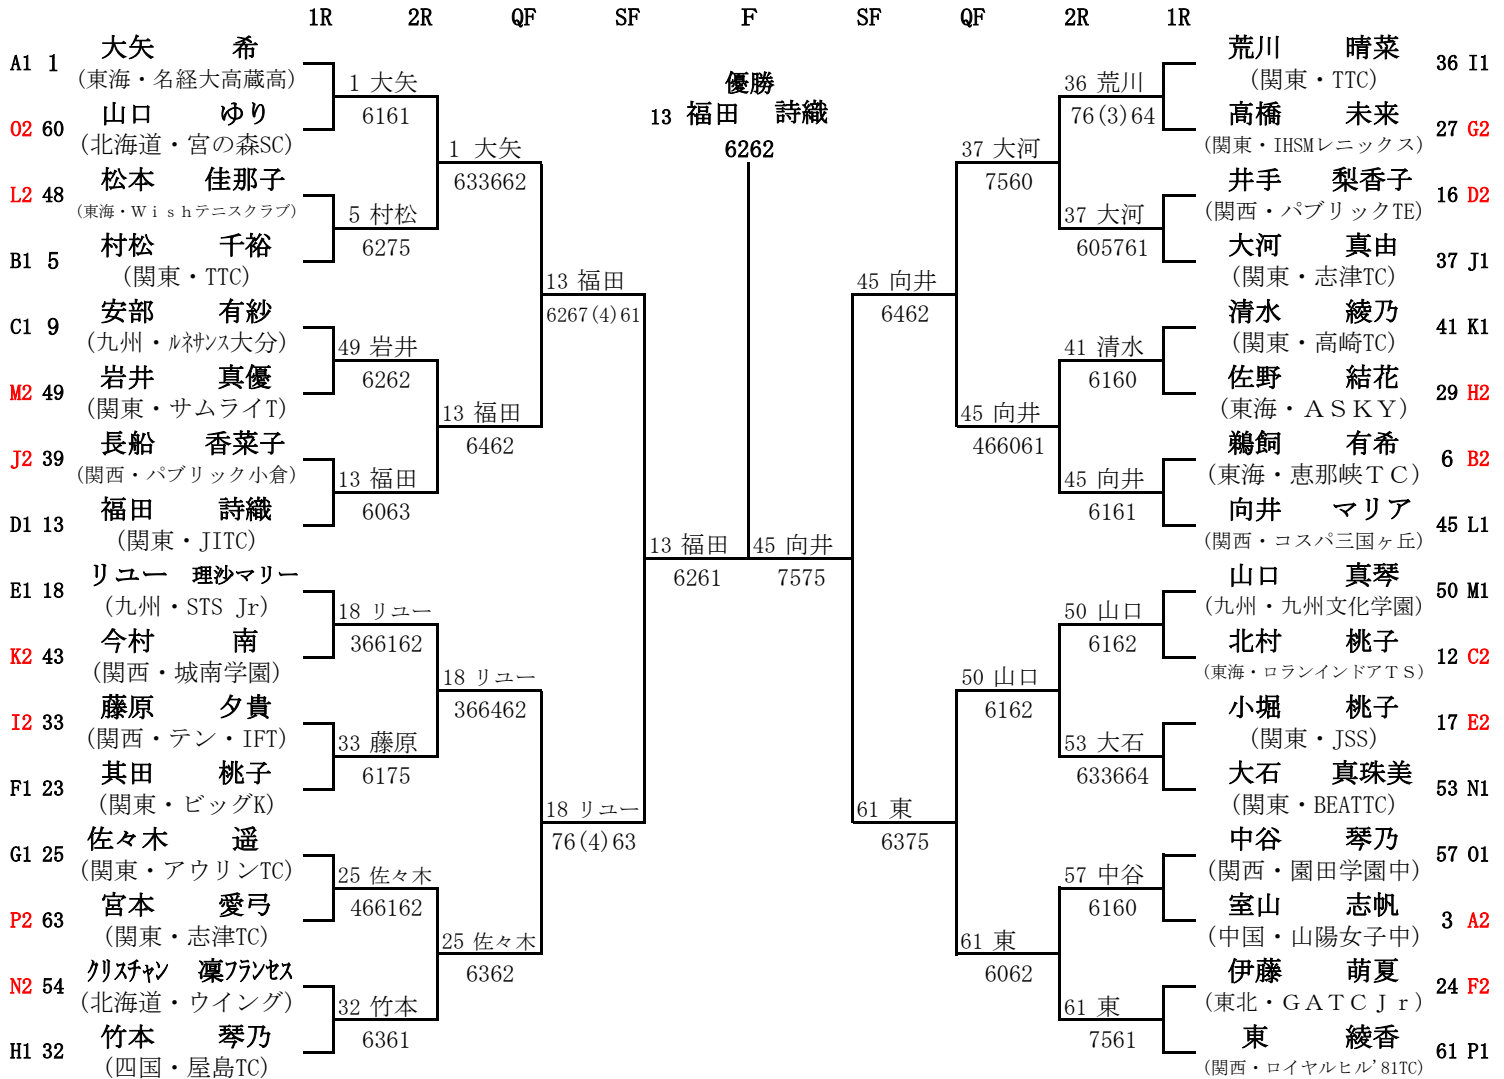

2012 U-15 全国選抜ジュニアテニス選手権大会(第31回中牟田杯)

於 東平尾博多の森テニス競技場

2012/10/31~11/4

女子シングルス

3~4位決定戦

7~8位決定戦

5~6位決定戦

2012 U-15 全国選抜ジュニアテニス選手権大会(第31回中牟田杯)

於 東平尾博多の森テニス競技場

2012/10/31~11/4

女子シングルス コンソレーション

*コンソレーションは、8ゲームプロセットで行います。