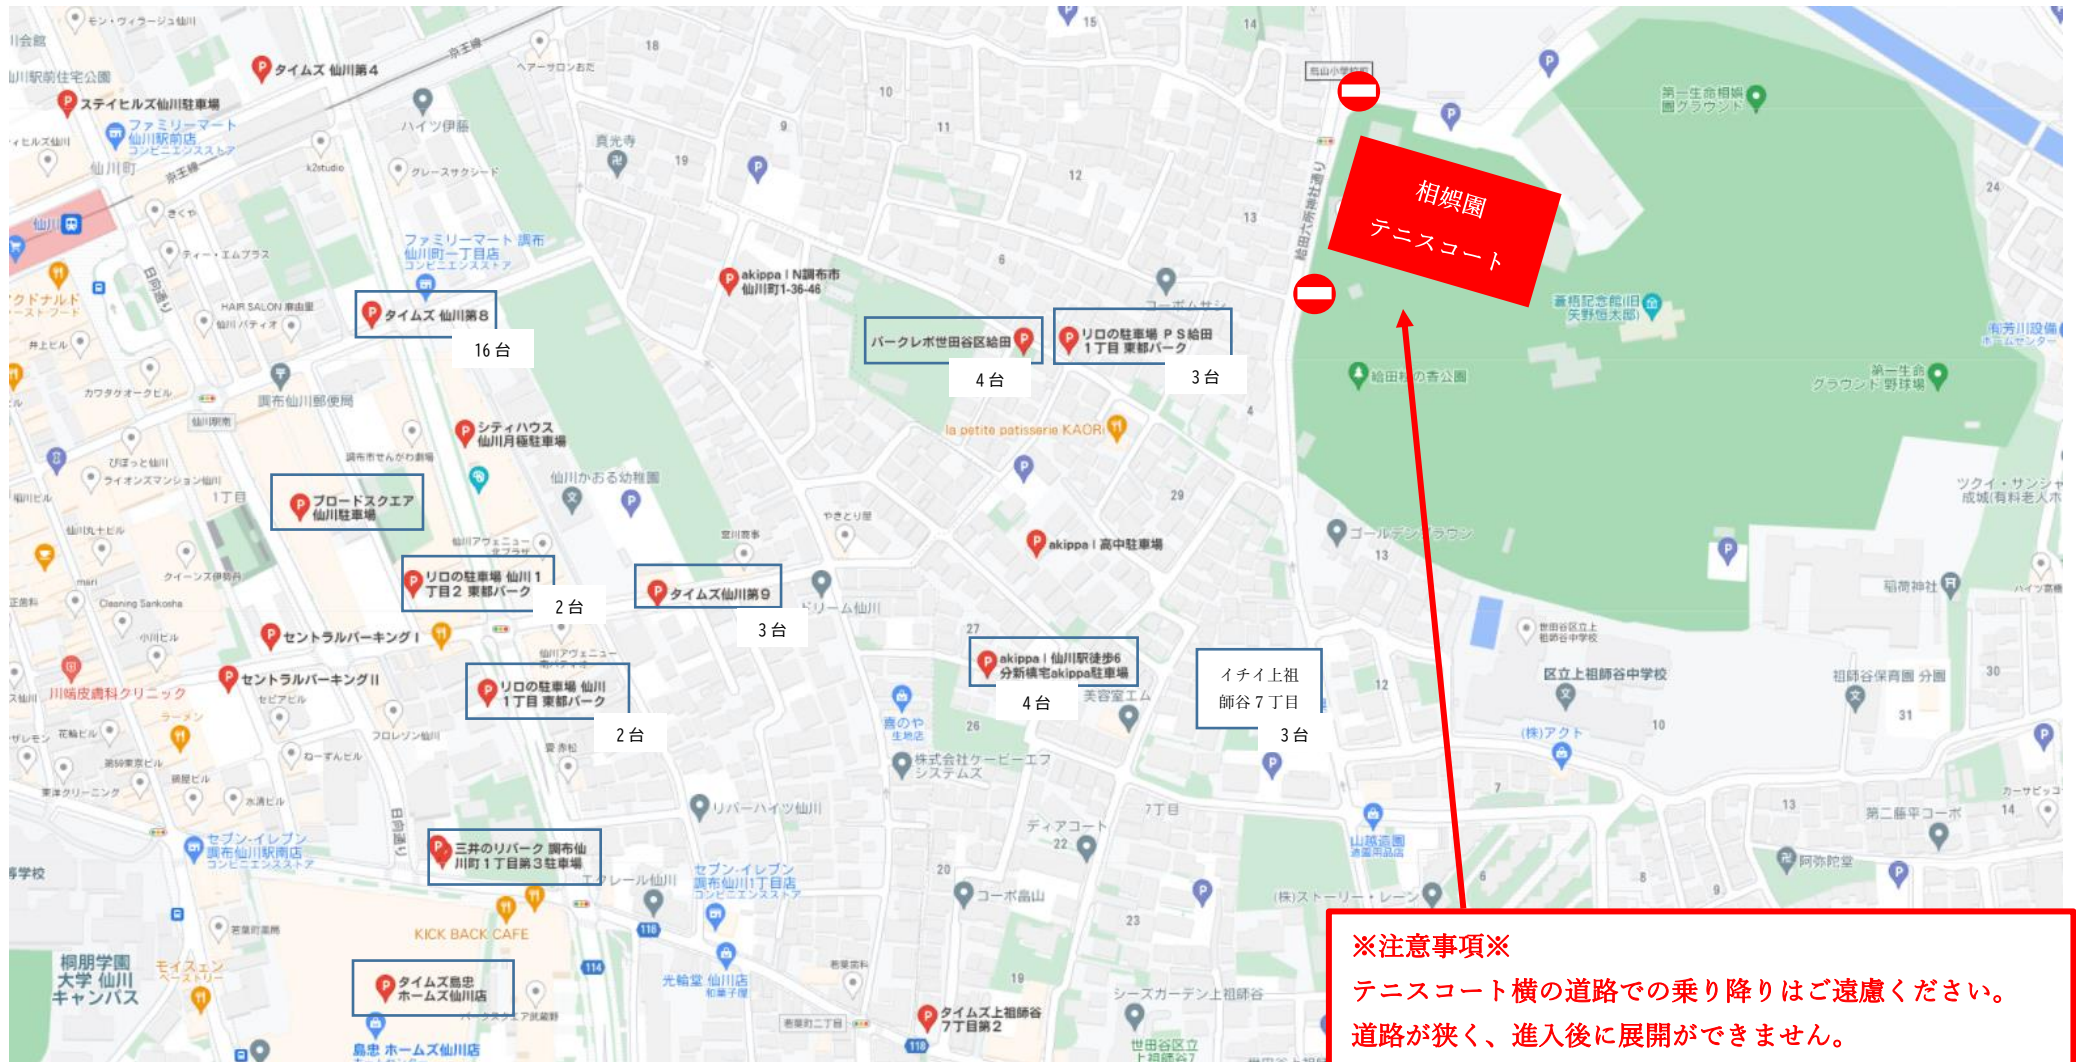

相楽園テニスコート周辺のコインパーキング

※注意事項※
テニスコート横の道路での乗り降りをご遠慮ください。
道路が狭く、進入後に展開ができません。
安全確保のためにも、近隣コインパーキングをご利用
頂こう、ご協力をお願い致します。